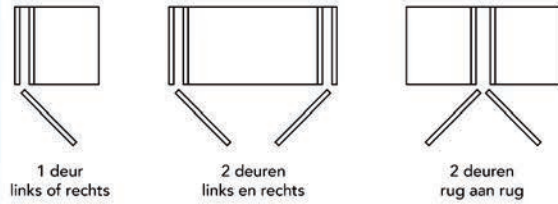

**HAWA SCHUIFDEURBESLAG - MEUBEL**

**HAWA CONCEPTA 3 INDRAAIEND SCHUIFDEURBESLAG**

Toepassingsmogelijkheden:

**Hawa indraaiend schuifdeurbeslag type Concepta 3 - PULL**

- voor houten deuren
- voor links of rechts uitdraaiende deur
- compleet met glijprofiel
- met gedempte scharnieren
- voor deuren met greep
- geïntegreerd soft closing mechanisme
- set voor 1 deur