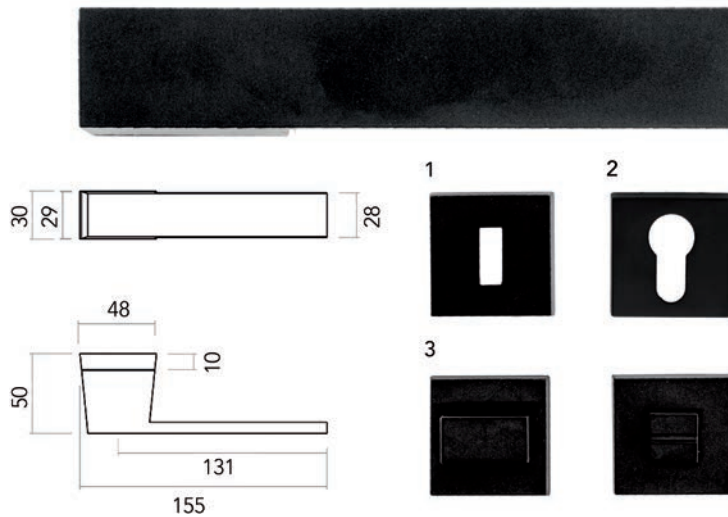

Deurkruk Pro X-Treme

- grondstof: zamak
- dubbel veersysteem
- patent bevestiging inox (patentschroeven inbegrepen)
- afwerking: zwarte matte poederlak
- per paar

Bestelnr.	Afwerking	Omschrijving	Verpakking
016076	zwart mat	2 deurkrukken met 2 rozetten voor binnendeur (1)	1 pr
016077	zwart mat	2 deurkrukken met 2 rozetten voor cilinderslot (2)	1 pr
016079	zwart mat	2 deurkrukken met wc set (3)	1 pr
016078	zwart mat	2 deurkrukken zonder rozetten	1 pr