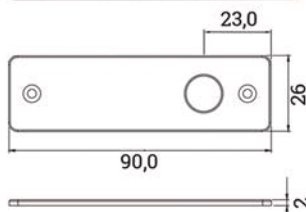

CIJFERSLOTEN

CIJFERSLOTEN KICCO

Links