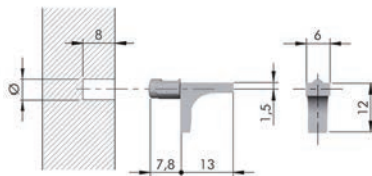

SCHAPDRAGER K LINE

Schapdrager K Line type 10208 020/230

- per stuk

Bestelnr.	Afwerking	Diameter stift	Verpakking
011993	zwart vernikkeld	3 mm	5000
011994	zwart vernikkeld	5 mm	5000