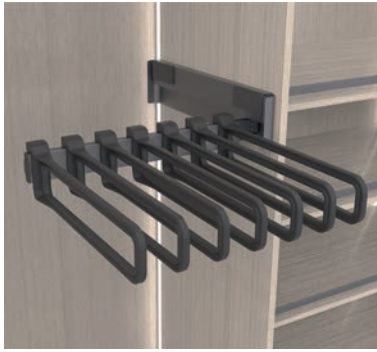

CONERO UITTREKBARE BROEKENHOUDER BASIC

Uittrekbare broekhouder Basic

- links of rechts te monteren
- de geleider zit in een gesloten omkasting om elk risico te vermijden dat kleding door de geleider wordt bevuild
- inclusief 7 broekhouders

- per set

Bestelnr.	Afwerking	Inbouwdiepte	Minimum binnenbreedte kast	Aantal dragers	Verpakking
069530	goud	475 mm	457 mm	7	1 set
069529	zwart	475 mm	457 mm	7	1 set