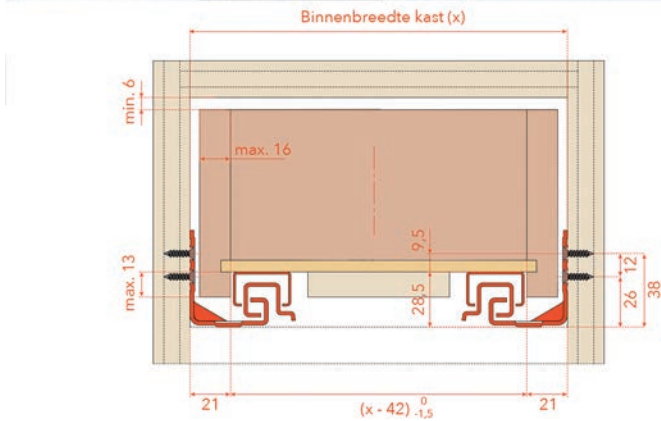

Geleider F70 Push

- volledig uittrekbare geleider met Push opening systeem
- front verstelbaar in de hoogte: +2,5 mm
- gesynchroniseerd: de 3 geleidersegmenten openen en sluiten gelijkmatig
- compatibel met de boringen van een Blum Movento 766H - 60 kg geleider

- clips afzonderlijk te bestellen (bestelnr. 034754)
- optionele neigingsversteller afzonderlijk te bestellen (bestelnr. 034755)
- optionele synchronisatie stang aanbevolen voor laden met breedte > 800 mm (bestelnr. 034757)

- per paar

Bestelnr.	Afwerking	Lengte van de geleider	Min. kastdiepte	Draagkracht	Verpakking
034758	verzinkt	350 mm	360 mm	70 kg	6 pr
034759	verzinkt	400 mm	410 mm	70 kg	6 pr
034760	verzinkt	450 mm	460 mm	70 kg	6 pr
034761	verzinkt	500 mm	510 mm	70 kg	6 pr
034762	verzinkt	550 mm	560 mm	70 kg	6 pr
034763	verzinkt	600 mm	610 mm	70 kg	4 pr
034764	verzinkt	650 mm	660 mm	70 kg	4 pr
034765	verzinkt	700 mm	710 mm	70 kg	4 pr
034766	verzinkt	750 mm	760 mm	70 kg	4 pr

Montage clip voor F70 Push geleiders

- 3D regeling van het front:
- hoogteregeling: +2,5 mm
- zijregeling: +/- 1,5 mm
- diepteregeling: +/- 3 mm

- per paar

Bestelnr.	Afwerking		Verpakking
034754	zwart	-	100 pr

Neigingsversteller voor F70 Push geleiders

- optionele neiging regeling: +3 mm

- per paar

Bestelnr.	Afwerking		Verpakking
034755	zwart	-	120 pr