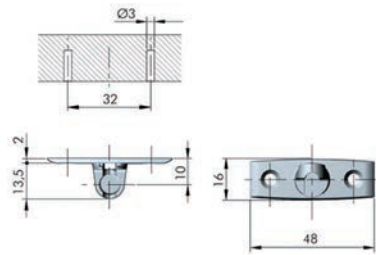

Deurbevestiging voor gasveer K12 system

- in te frezen

- per stuk

Bestelnr.	Afwerking	-	Verpakking
056323	nikkel	-	50