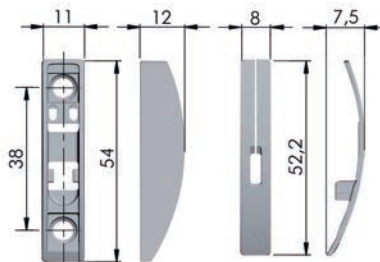

Opbouw deurbevestiging voor valdeurbeslag type Kiaro Easy
- per stuk

Bestelnr.	Afwerking	-	Verpakking
056313	antraciet	-	20
056314	grijs	-	20