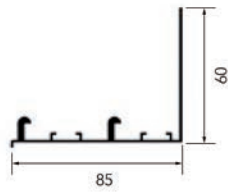

Volare V80 Adapta: set glijprofielen

- set bestaat uit:
- 1 bovenprofiel van 3000 mm
- 1 onderprofiel van 3000 mm

- per set

Bestelnr.	Afwerking	Lengte van de profielen	Verpakking
034852	aluminium geanodiseerd	3000 mm	1 set
034853	zwart (RAL9005)	3000 mm	1 set

Volare V80 Adapta: soft opening demper

- optioneel
- demper voor 1 deur
- dempt de deur bij het openen
- bij 3 deuren enkel toepasbaar op de buitendeur

- per set

Bestelnr.	Afwerking	-	Verpakking
034851	-	-	1 set