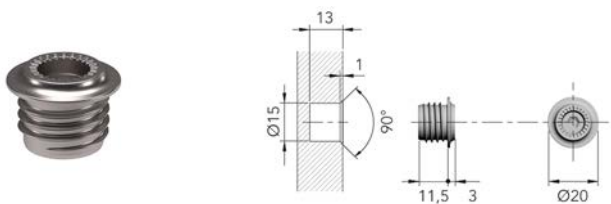

- per stuk

- minimum aantal te plaatsen gasveren:  
zie technische fiche

Bestelnr.	Afwerking	-	Verpakking
056321	-	-	50

**Zijwandbevestiging voor gasveer K12 system**

- in te frezen

- per stuk

Bestelnr.	Afwerking	-	Verpakking
056322	nikkel	-	50