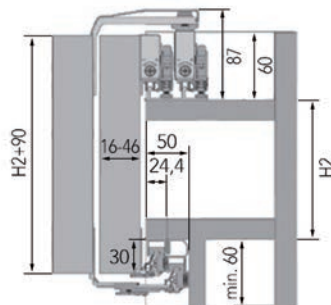

## SCHUIFDEURBESLAG VOLARE V80 ADAPTA

**Volare V80 Adapta: set toebehoren voor 2 deuren**

- set bestaat uit:
- 2 onder wielen binnendeur
- 2 boven wielen binnendeur
- 1 soft close demper binnendeur
- 2 onder wielen buitendeur
- 2 boven wielen buitendeur
- 1 soft close demper buitendeur
- de wielen van de buitendeur zijn verstelbaar voor deurdikte van 16 tot 46 mm