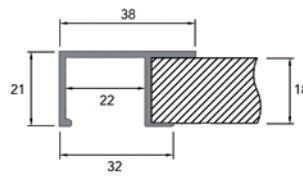

## GREEPPROFIELEN

**Greeplijst type Sima 8111**

- per stuk (1 stuk = 2700 mm)

Bestelnr.	Afwerking	Lengte	Verpakking
013648	zwart mat	2700 mm	1

**Greeplijst type Modern 8720**

- per stuk (1 stuk = 1 lengte)