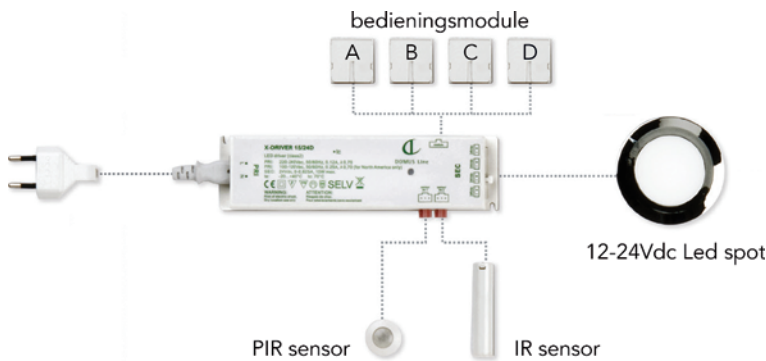

LED X-DRIVERS

X-DRIVERS

De nieuwe slimme X-driver is een alles-in-één apparaat. De X-driver kan zonder bedieningsmodule worden gebruikt als een gewone voeding om één of meerdere Led spots van stroom te voorzien.

Door gebruik te maken van een bedieningsmodule die in de driver wordt geschoven kunnen twee infrarood- en/of bewegingssensoren op de X-driver worden aangesloten.

Afhankelijk van het type bedieningsmodule kan de X-driver worden bediend met een afstandsbediening of via Bluetooth met een Smartphone.