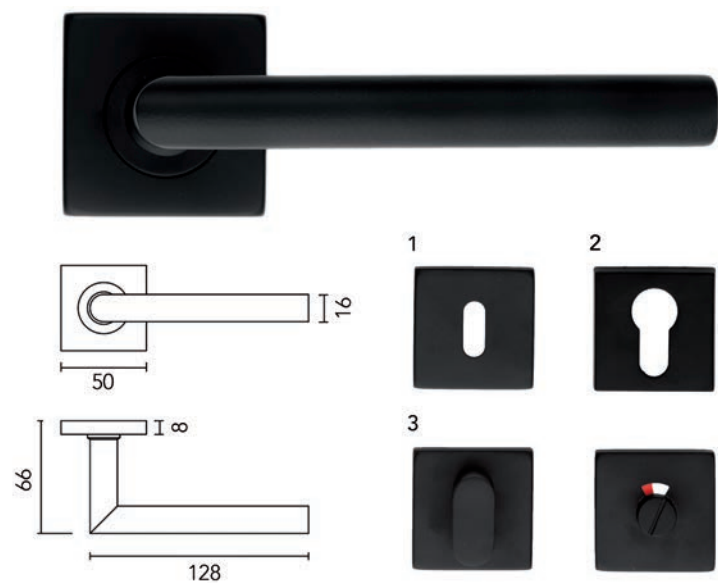

Deurkruk Pro Square I-shape: Ø 16 mm

- grondstof: inox AISI 304
- dubbel veersysteem
- patent bevestiging inox (patentschroeven inbegrepen)
- afwerking: zwarte matte poederlak
- buisdikte: 1 mm
- per paar

Bestelnr.	Afwerking	Omschrijving	Verpakking
016068	zwart mat	2 deurkrukken met 2 rozetten voor binnendeur (1)	1 pr
016069	zwart mat	2 deurkrukken met 2 rozetten voor cilinderslot (2)	1 pr
016071	zwart mat	2 deurkrukken met wc set (3)	1 pr
016070	zwart mat	2 deurkrukken zonder rozetten	1 pr