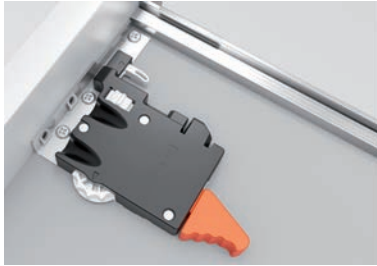

Montage clip voor F70 Smove geleiders

- 3D regeling van het front:
- hoogteregeling: +2,5 mm
- zijregeling: +/- 1,5 mm
- diepteregeling: +/- 3 mm

- per paar

Bestelnr.	Afwerking	-	Verpakking
034754	zwart	-	100 pr

Neigingsversteller voor F70 Smove geleiders

- optionele neiging regeling: +3 mm

- per paar

Bestelnr.	Afwerking	-	Verpakking
034755	zwart	-	120 pr

Boorsjabloon voor F70 Smove en Push geleiders

- per stuk

Bestelnr.	Afwerking	-	Verpakking
034756	-	-	20