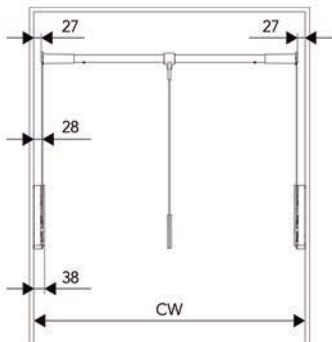

Bestelnr.	Afwerking	Kastbreedte	Binnenbreedte kast (CW)	Nuttige lading (min./max.)	Draagkracht	Verpakking
069542	goud	500-600 mm	445-628 mm	0,5-12 kg	14 kg	1 set
069544	goud	700-800 mm	625-808 mm	0,5-12 kg	14 kg	1 set
069546	goud	850-1000 mm	805-988 mm	0,5-12 kg	14 kg	1 set
069548	goud	1020-1200 mm	985-1168 mm	0,5-12 kg	14 kg	1 set
069550	goud	850-1000 mm	805-988 mm	4-15 kg	17 kg	1 set
069552	goud	1020-1200 mm	985-1168 mm	4-15 kg	17 kg	1 set
069541	zwart	500-600 mm	445-628 mm	0,5-12 kg	14 kg	1 set
069543	zwart	700-800 mm	625-808 mm	0,5-12 kg	14 kg	1 set
069545	zwart	850-1000 mm	805-988 mm	0,5-12 kg	14 kg	1 set
069547	zwart	1020-1200 mm	985-1168 mm	0,5-12 kg	14 kg	1 set
069549	zwart	850-1000 mm	805-988 mm	4-15 kg	17 kg	1 set
069551	zwart	1020-1200 mm	985-1168 mm	4-15 kg	17 kg	1 set

Afstandhouder

- bij de Conero garderobelift dijk de afstandhouder 30 mm uit
- per stuk

Bestelnr.	Afwerking	B x D x H	Verpakking
069553	zwart	30 x 213 x 229 mm	10