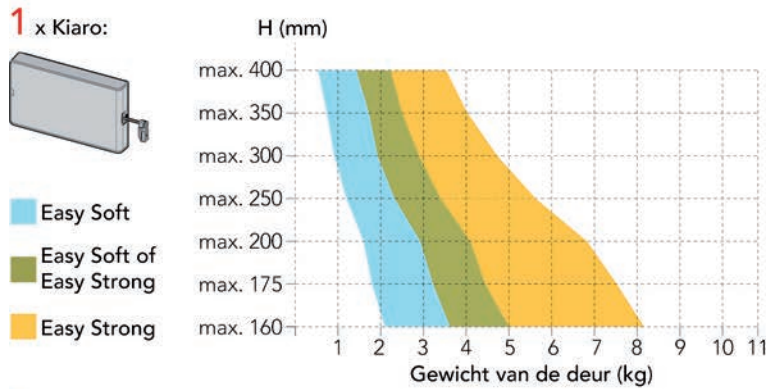

Valdeurbeslag type Kiara Easy

- keuze tussen Kiara Easy **Soft** en Kiara Easy **Strong** afhankelijk van de hoogte en het gewicht van de deur (zie tabellen)
- de openingshoek kan worden aangepast
- de openingskracht van het mechanisme kan worden aangepast
- afdekkappen, deurbevestigingen en scharnieren afzonderlijk te bestellen
- per stuk

Keuze van het Kiara valdeurbeslag: