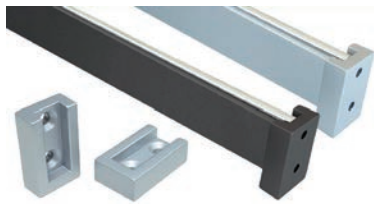

RECHTHOEKIGE KLEERKASTBUIS EN TOEBEHOREN

Set buishouders voor rechthoekige kleerkastbus Mokka-Line

- set 2 buishouders voor montage tegen de zijwand
- bevestigingsschroeven inbegrepen

- per set

Bestelnr.	Afwerking	-	-	Verpakking
041848	aluminium	-	-	1 set
041849	mokka	-	-	1 set