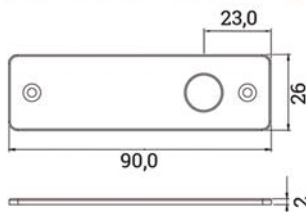

CIJFERSLOTEN

CIJFERSLOTEN KICCO

Cijferslot type Kicco S4

- voor individuele gebruiker
- vrije keuze van de cijfercombinatie
- noodopening d.m.v. een hoofdsleutel
- In de afleveringstoestand, voordat het slot voor de eerste keer wordt gebruikt, is de combinatie 0-0-0-0. Draai de knop in de richting van de pijl naar de "open" positie (= groen). Zet de resethendel in de herinstelstand (naar boven). Kies de gewenste cijfercombinatie. Schuif de resethendel in de oorspronkelijke stand (naar onder). Vanaf nu kan het slot alleen nog worden geopend met uw persoonlijke cijfercombinatie.
- geschikt voor metalen deuren (0,8-1 mm) en houten deuren (16-22 mm)

- hoofdsleutel afzonderlijk te bestellen
- per stuk

Bestelnr.	Afwerking	Links/rechts slot	Draairichting hevel	Verpakking
035291	zwart	links	12u > 3u	1
035292	zwart	rechts	12u > 9u	1

Links

Cijferslot type Kicco P4

- voor gebruik in openbare ruimten door meerdere gebruikers
- vrije keuze van de cijfercombinatie
- noodopening d.m.v. een hoofdsleutel
- In de afleveringstoestand, voordat het slot voor de eerste keer wordt gebruikt, is de combinatie 0-0-0-0. Stel vervolgens uw gewenste code in op de "open" positie (= groen). Telkens wanneer u een nieuwe code wilt invoeren, draait u de knop in de richting van de pijl naar de "open" positie (= groen)
- geschikt voor metalen deuren (0,8-1 mm) en houten deuren (16-22 mm)

- hoofdsleutel afzonderlijk te bestellen
- per stuk

Bestelnr.	Afwerking	Links/rechts slot	Draairichting hevel	Verpakking
035281	zwart	links	12u > 3u	1
035282	zwart	rechts	12u > 9u	1