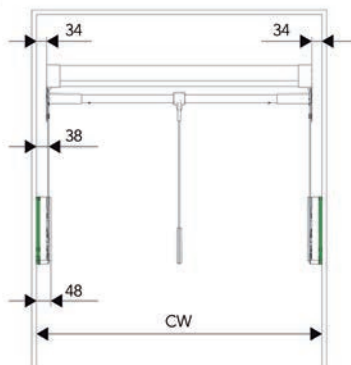

Bestelnr.	Afwerking	Kastbreedte	Binnenbreedte kast (CW)	Draagkracht	Verpakking
069555	goud	500-600 mm	445-628 mm	20 kg	1 set
069557	goud	700-800 mm	625-808 mm	20 kg	1 set
069559	goud	850-1000 mm	805-988 mm	20 kg	1 set
069561	goud	1020-1200 mm	985-1168 mm	20 kg	1 set
069554	zwart	500-600 mm	445-628 mm	20 kg	1 set
069556	zwart	700-800 mm	625-808 mm	20 kg	1 set
069558	zwart	850-1000 mm	805-988 mm	20 kg	1 set
069560	zwart	1020-1200 mm	985-1168 mm	20 kg	1 set

Afstandhouder

- Bij de Conero garderobelift Top wordt de oorspronkelijk meegeleverde afstandhouder van 10 mm vervangen door deze afstandhouder van 30 mm.
- In dit geval dikkt deze afstandhouder slechts 20 mm uit.

- per stuk

Bestelnr.	Afwerking	B x D x H	Verpakking
069553	zwart	30 x 213 x 229 mm	10