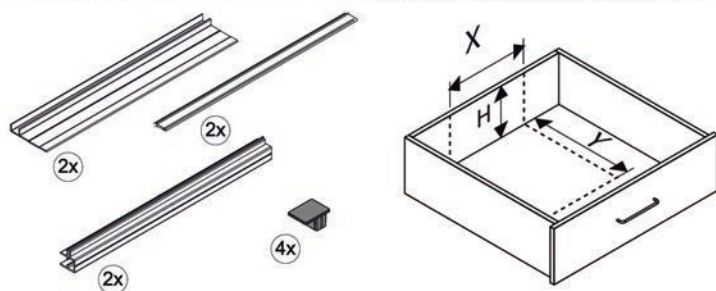

Bestelnr.	Afwerking	X-maat	H-maat	Y-maat	Verpakking
056547	aluminium	zoals gewenst	max. 223 mm	max. 454 mm	1 set
056549	aluminium	zoals gewenst	max. 163 mm	max. 334 mm	1 set
056548	zwart mat geanodisee	zoals gewenst	max. 163 mm	max. 334 mm	1 set