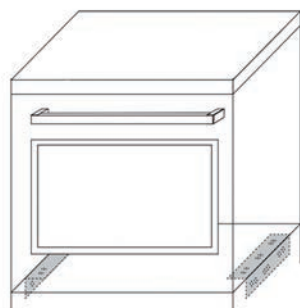

DRAAGPROFIEL VOOR OVEN

DRAAGPROFIEL VOOR OVEN

Draagprofiel voor oven

- per stuk

Bestelnr.	Afwerking	Lengte	Breedte	Hoogte	Verpakking
010004	verzinkt	480 mm	45 mm	38 mm	100