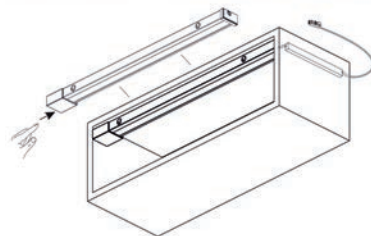

Bestelnr.	Afwerking	Voor kast-breedte	Lichtkleur	Lux (op 50 cm)/ lumen	Voltage	Watt	Verpakking
048419	zwart mat	600 mm	warm wit, 3000°K	1050 lux/1080 lm	24Vdc	7,2W	1
048420	aluminium	600 mm	warm wit, 3000°K	1050 lux/1080 lm	24Vdc	7,2W	1
048421	zwart mat	900 mm	warm wit, 3000°K	1050 lux/1080 lm	24Vdc	11,5W	1
048422	aluminium	900 mm	warm wit, 3000°K	1050 lux/1080 lm	24Vdc	11,5W	1