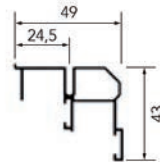

Volare V80 Adapta: set glijprofielen

- set bestaat uit:
- 1 bovenprofiel van 3000 mm
- 1 onderprofiel van 3000 mm

- per set

Bestelnr.	Afwerking	Lengte van de profielen	Verpakking
034852	aluminium geanodiseerd	3000 mm	1 set
034853	zwart (RAL9005)	3000 mm	1 set

Volare V80 Adapta: soft opening demper

- optioneel
- demper voor 1 deur
- dempt de deur bij het openen
- bij 3 deuren enkel toepasbaar op de buitendeur

- per set

Bestelnr.	Afwerking	-	Verpakking
034851	-	-	1 set