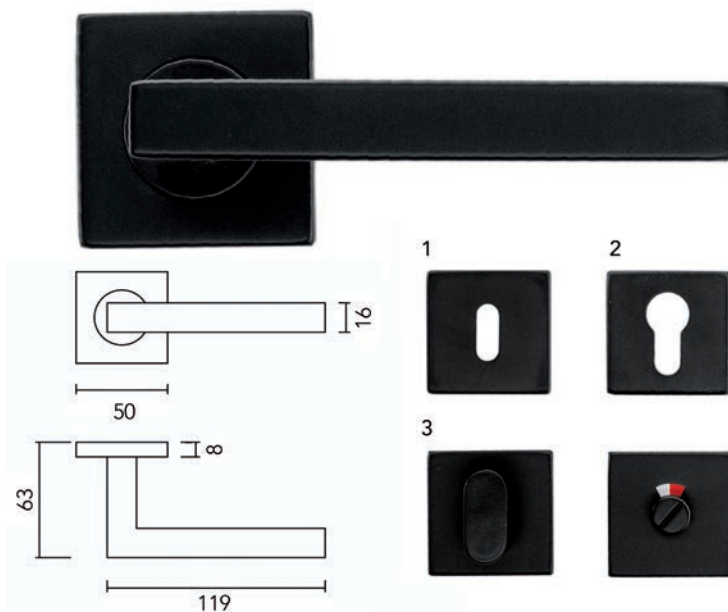

Deurkruk Pro Kubic shape

- grondstof: inox AISI 304
- dubbel veersysteem
- patent bevestiging inox (patentschroeven inbegrepen)
- afwerking: zwarte matte poederlak
- buisdikte: 1 mm

- per paar

Bestelnr.	Afwerking	Omschrijving	Verpakking
016028	zwart mat	2 deurkrukken met 2 rozetten voor binnendeur (1)	1 pr
016029	zwart mat	2 deurkrukken met 2 rozetten voor cilinderslot (2)	1 pr
016031	zwart mat	2 deurkrukken met wc set (3)	1 pr
016030	zwart mat	2 deurkrukken zonder rozetten	1 pr