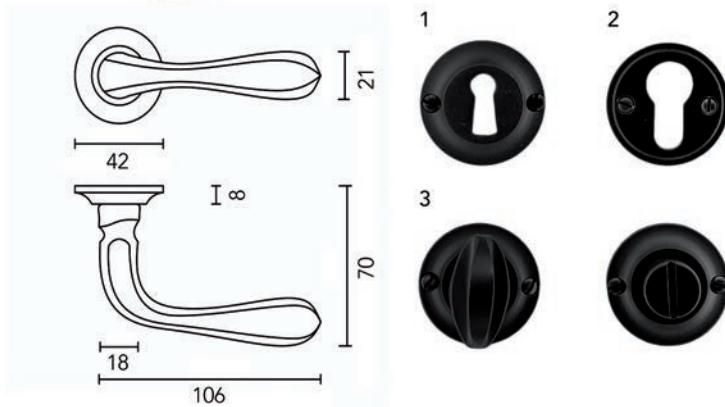

Bestelnr.	Afwerking	Omschrijving	Verpakking
016016	zwart mat	2 deurkrukken met 2 rozetten voor binnendeur (1)	1 pr
016017	zwart mat	2 deurkrukken met 2 rozetten voor cilinderslot (2)	1 pr
016019	zwart mat	2 deurkrukken met wc set (3)	1 pr
016018	zwart mat	2 deurkrukken zonder rozetten	1 pr