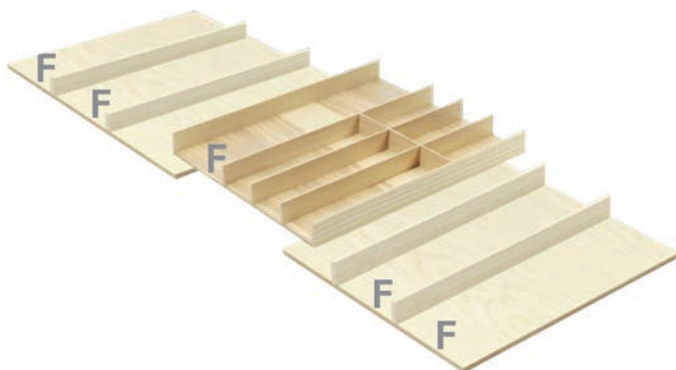

Besteklade LiniQ

- geschikt voor 3 multifunctionele inzetstukken (F), naar keuze
- De min./max. breedte is de binnenmaat van de lade. Door deze enorme flexibiliteit kan de set in verschillende kastbreedtes worden gebruikt. De kolom kastbreedte verwijst naar de optimale toepassing van deze set.

- per set

Bestelnr.	Kastbreedte	Afwerking	Breedte (min./max.)	Diepte	Hoogte	Verpakking
069420	800-900 mm	lichte eik	580-935 mm	472 mm	42 mm	1 set
069427	800-900 mm	noorse es	580-935 mm	472 mm	42 mm	1 set
069443	800-900 mm	zwarte es	580-935 mm	472 mm	42 mm	1 set