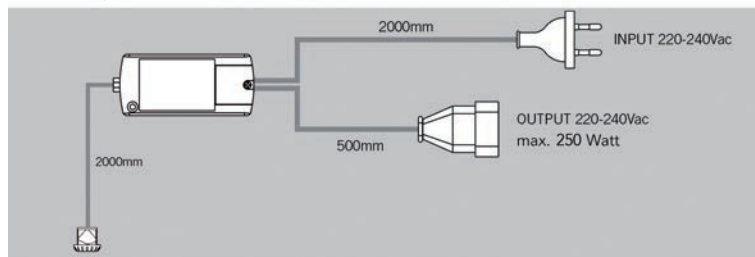

Contactloze schakelaar type Simply R1

- aan/uit contactloze schakelaar
- beweeg je hand voor de sensor om aan of uit te schakelen
- sensor zonder rozet
- inbouwdiameter: 13 mm
- met voedingsnoer van 200 cm
- detectieafstand: 0,5 tot 6 cm

- per stuk

Bestelnr.	Afwerking	Input	Output	Load	Verpakking
040785	zwart	220-240Vac	220-240Vac	250W	1