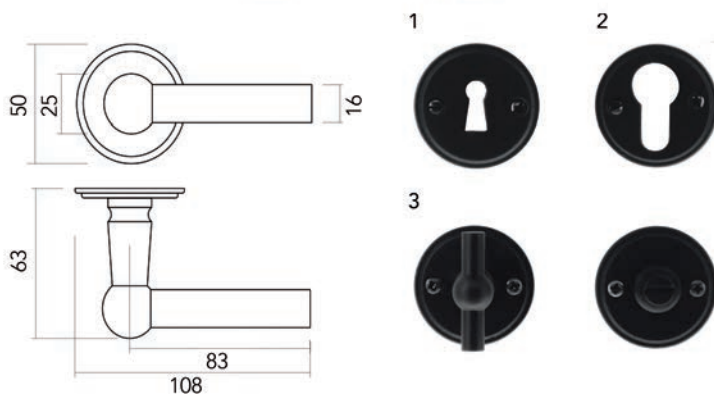

Bestelnr.	Afwerking	Omschrijving	Verpakking
016048	zwart mat	2 deurkrukken met 2 rozetten voor binnendeur (1)	1 pr
016049	zwart mat	2 deurkrukken met 2 rozetten voor cilinderslot (2)	1 pr
016051	zwart mat	2 deurkrukken met wc set (3)	1 pr
016050	zwart mat	2 deurkrukken zonder rozetten	1 pr