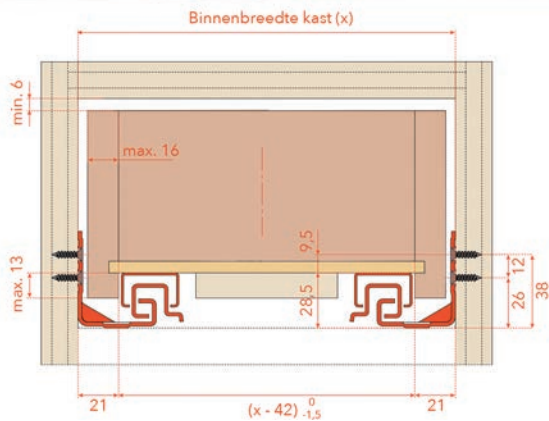

Bestelnr.	Afwerking	Lengte van de geleider	Min. kastdiepte	Draagkracht	Verpakking
034767	verzinkt	350 mm	360 mm	70 kg	6 pr
034768	verzinkt	400 mm	410 mm	70 kg	6 pr
034769	verzinkt	450 mm	460 mm	70 kg	6 pr
034770	verzinkt	500 mm	510 mm	70 kg	6 pr
034771	verzinkt	550 mm	560 mm	70 kg	6 pr
034772	verzinkt	600 mm	610 mm	70 kg	4 pr
034773	verzinkt	650 mm	660 mm	70 kg	4 pr
034774	verzinkt	700 mm	710 mm	70 kg	4 pr
034775	verzinkt	750 mm	760 mm	70 kg	4 pr