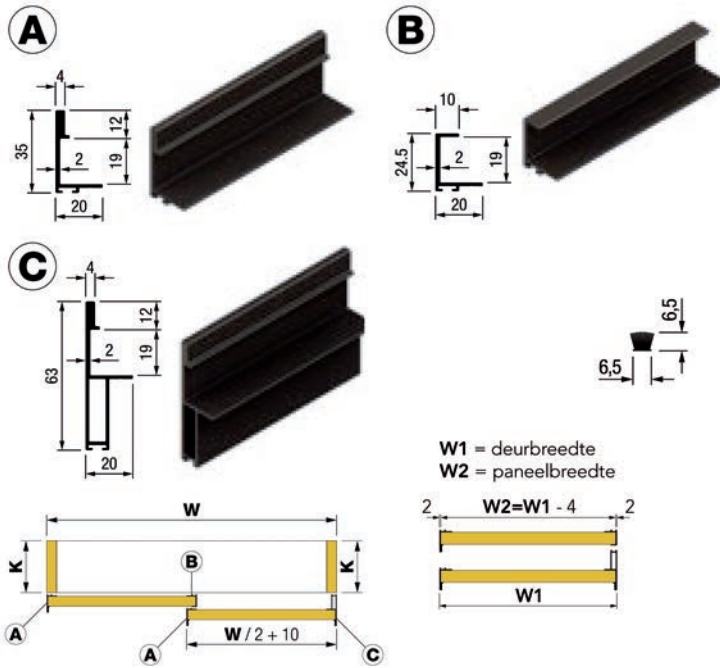

Volare V80 Adapta: set grepen voor 2 deuren

- optioneel
- voor plaatmateriaal van 18/19 mm

- set bestaat uit:
  - 2 grepen type A van 2600 mm
  - 1 greep type B van 2600 mm
  - 1 greep type C van 2600 mm
  - 4 borstelprofielen (dikte 6,5 mm)

- per set

Bestelnr.	Afwerking	Lengte van de grepen	Verpakking
034854	aluminium geanodiseerd	2600 mm	1 set
034855	zwart (RAL9005)	2600 mm	1 set