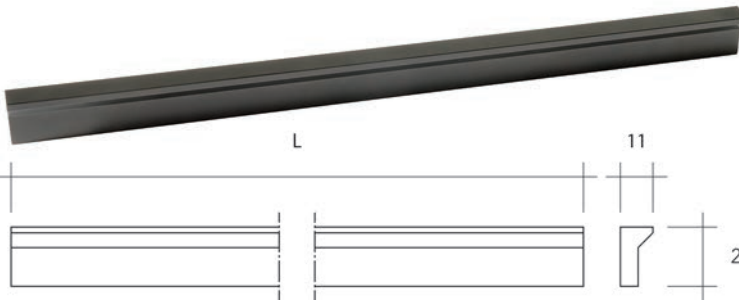

Lange greep type AL2326

- grondstof: aluminium
- bevestiging:
- lengte 447 mm: 2 x M4
- lengte 897 mm: 3 x M4

- per stuk

Bestelnr.	Afwerking	Lengte (L)	Verpakking
060918	zwart mat	447 mm	1
060917	zwart mat	897 mm	1

DEURSTOPPEN

Vloerdeurstop Carré

- grondstof: inox AISI 304

- per stuk

Bestelnr.	Afwerking	Verpakking
016115	zwart mat	1

Vloerdeurstop Bora

- grondstof: inox AISI 304

- per stuk

Bestelnr.	Afwerking	Verpakking
016114	zwart mat	1