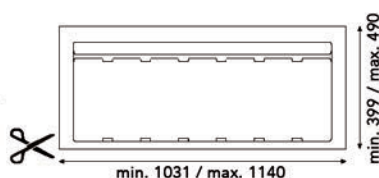

INBOUWAFVALEMMERS SISTEMA 9XL

Inbouwafvallemmer 9XL 1200 mm

- met inlegbodem en afvallemmers met individuele deksels
- op maat te snijden
- hoogte: 277 mm

- per stuk

Bestelnr.	Afwerking	B (min./max.) x D (min./max.) x H	Voor kastbreedte	Capaciteit	Verpakking
043064	antraciet	1031/1140 x 399/490 x 277 mm	1200 mm	3 x 26L + 1 x 11L	1