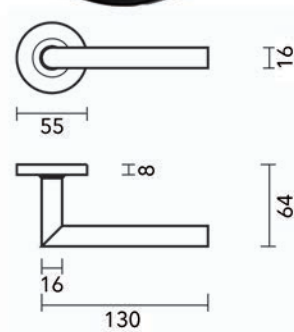

Bestelnr.	Afwerking	Omschrijving	Verpakking
016020	zwart mat	2 deurkrukken met 2 rozetten voor binnendeur (1)	1 pr
016021	zwart mat	2 deurkrukken met 2 rozetten voor cilinderslot (2)	1 pr
016023	zwart mat	2 deurkrukken met wc set (3)	1 pr
016022	zwart mat	2 deurkrukken zonder rozetten	1 pr