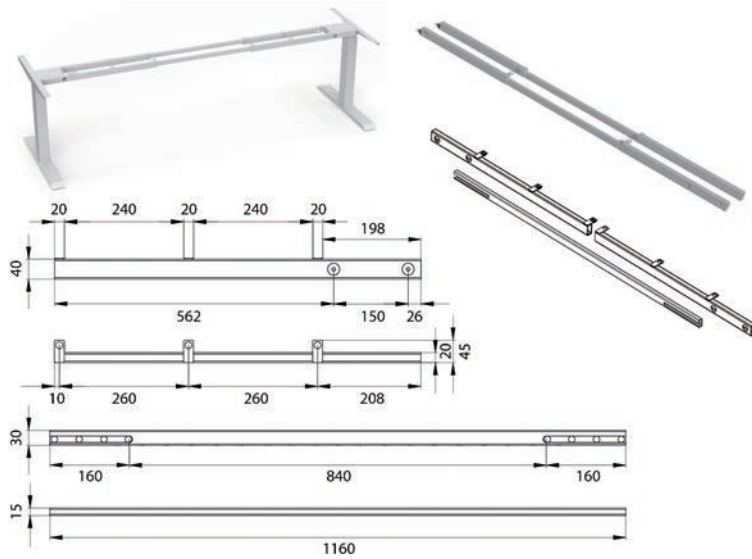

TOEBEHOREN VOOR ELEKTRISCH VERSTELBARE BUREAUONDERSTELLEN

VERLENGSTUK VOOR ELEKTRISCH VERSTELBAAR BUREAUONDERSTEL E-MORE

Verlengstuk E-more Plus LW

- om het E-more bureauonderstel te verlengen van 1800 tot 2400 mm
- niet compatibel met E-corner Flex TQD

- per set

Bestelnr.	Afwerking	-	Verpakking
014040	wit (RAL9010)	-	1 set
014038	zilver (RAL9006)	-	1 set
014039	zwart (RAL9017)	-	1 set