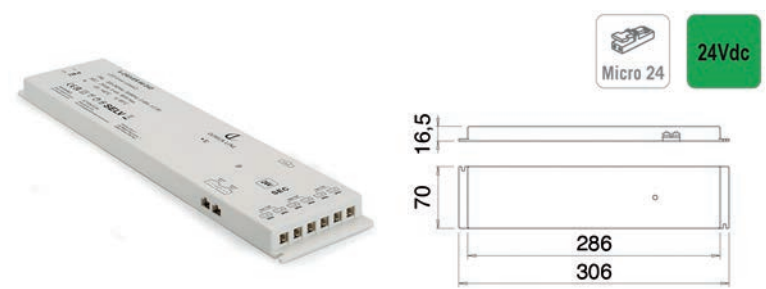

X-driver 96/24D

- voor Led verlichting 24Vdc
- met rechtstreekse aansluiting voor maximum 6 spots (geen distributor meer nodig)
- met aansluiting voor maximum 2 infrarood- en/of bewegingssensoren
- met poort voor een bedieningsmodule

- niet geschikt voor RGB en TW (tunable white)
- voedingsnoer afzonderlijk te bestellen

- per stuk

Bestelnr.	Afwerking	Input	Output	Watt	Verpakking
048433	wit	110-240Vac	24Vdc	96W	1