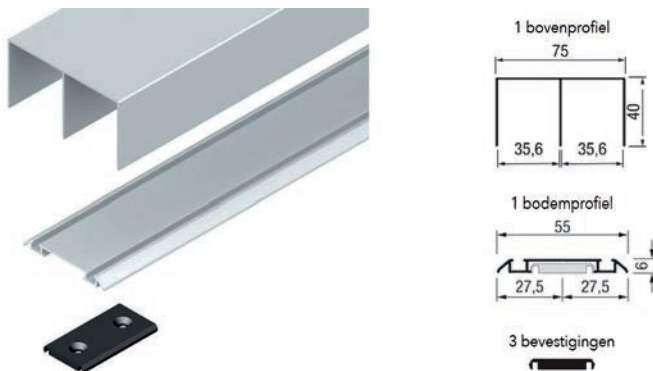

Base S3 set voor 1 deur (garderobekast)

1. set voor 1 deur
   - het greepprofiel is asymmetrisch met een greep aan de buitenzijde en een groef voor een borstelprofiel aan de binnenzijde
   - Voor houten panelen van 10 mm dik of glas van 3/4/5/6 mm dik.
2. Bij glazen deuren dient u het glasprofiel afzonderlijk te bestellen (bestelnr. 034866)

- de set bevat:

- 2 greepprofielen met lengte 2900 mm
- 1 onderprofiel met lengte 1330 mm
- 1 bovenprofiel met lengte 1330 mm
- 2 PVC stootprofielen met lengte 2900 mm
- 1 borstelprofiel met lengte 2900 mm
- 2 onderwielen
- 2 bovenwielen
- 4 bevestigingsschroeven M6 x 30 mm
- profielen op de gewenste maat te zagen

- per set

Bestelnr.	Afwerking	Omschrijving	Verpakking
034858	zilver	deurset Base S3	1 set
034859	zwart	deurset Base S3	1 set

Set glijprofielen voor Base 25 en Base S3

- de set bevat:

- 1 bovenprofiel met lengte 3000 mm
- 1 bodemprofiel met lengte 3000 mm
- 3 bevestigingen voor het bodemprofiel
- profielen op de gewenste maat te zagen

- per set

Bestelnr.	Afwerking	Lengte	Verpakking
034862	zilver	3000 mm	1 set
034863	zwart	3000 mm	1 set

Set H-profielen voor Base 25 en Base S3

- deze profielenset dient u enkel te bestellen wanneer u het deurpaneel wil onderverdelen in verschillende panelen (hout of glas)

- de set bevat:

- 2 H-profielen met lengte 1330 mm
- 4 bevestigingsschroeven M6 x 30 mm
- profielen op de gewenste maat te zagen

- per set

Bestelnr.	Afwerking	Lengte	Verpakking
034864	zilver	1330 mm	1 set
034865	zwart	1330 mm	1 set