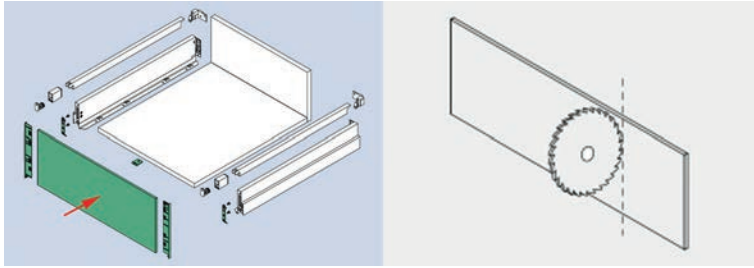

Front voor Scala binnenlade met hoogte 90 mm en met relingen

- aluminium front op maat te zagen: breedte ladebodem + 50 mm
- toebehoren afzonderlijk te bestellen
- individueel verpakt, inclusief zaagsjabloon
- minimum diepte kast: geleider + 12 mm
- set zijrelingen afzonderlijk te bestellen
- per stuk

Bestelnr.	Afwerking	Lengte	Hoogte	Verpakking
034386	zwart	1160 mm	186 mm	1