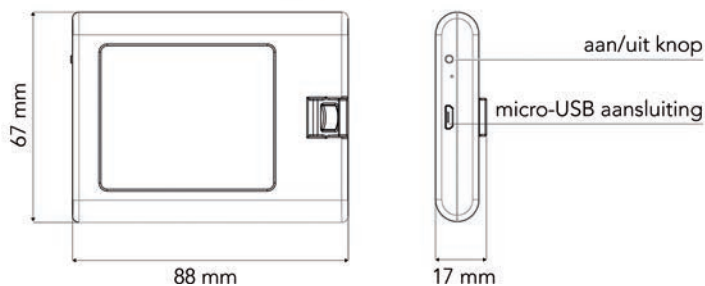

LED OPLAADBARE VERLICHTING

LED OPLAADBARE VERLICHTING

Oplaadbare led opbouwspot type Smart Mini

- oplaadbare spot met magnetische bevestiging
- bevestigingsplaatje te schroeven (schroeven inbegrepen)
- met PIR bewegingssensor: de spot gaat aan wanneer de deur van de kast wordt geopend (het licht gaat uit nadat er 30 sec. geen beweging is gedetecteerd)
- oplaadbaar via een micro-USB snoer

- per stuk

Bestelnr.	Afwerking	Lichtkleur	Lux (op 50 cm)/Lumen	Watt	Verpakking
048302	zwart	natuurlijk wit, 4000°K	35 lux/24 lumen	0,4W	10