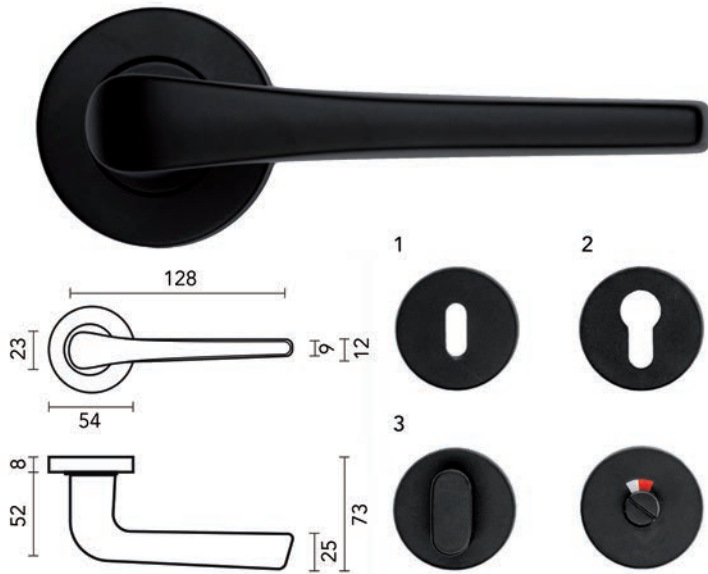

Deurkruk Pro Sipora

- grondstof: inox AISI 304
- dubbel veersysteem
- afwerking: zwarte matte poederlak

- per paar

Bestelnr.	Afwerking	Omschrijving	Verpakking
016060	zwart mat	2 deurkrukken met 2 rozetten voor binnendeur (1)	1 pr
016061	zwart mat	2 deurkrukken met 2 rozetten voor cilinderslot (2)	1 pr
016063	zwart mat	2 deurkrukken met wc set (3)	1 pr
016062	zwart mat	2 deurkrukken zonder rozetten	1 pr

Deurkruk Pro Da Vinci

- grondstof: messing
- geen veersysteem
- geen patent bevestiging mogelijk
- afwerking: zwarte matte poederlak

- per paar