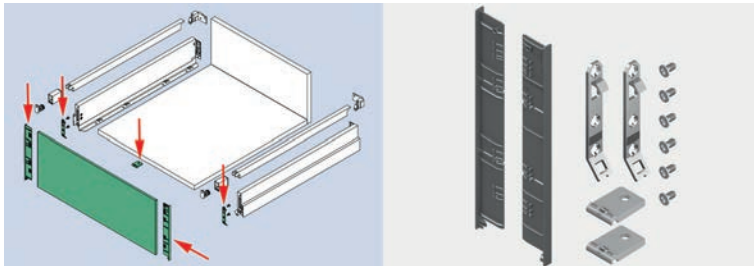

Toebehoren voor Scala binnenfronten voor laden met hoogte 90 mm en met relingen

- set bevat:
  - 2 eindkappen
  - 2 fronthaken
  - 2 front/bodemverbinders
  - schroeven
- set zijrelingen afzonderlijk te bestellen
- per set

Bestelnr.	Afwerking	Voor binnenfront met hoogte	Verpakking
034388	zwart	186 mm	1 set