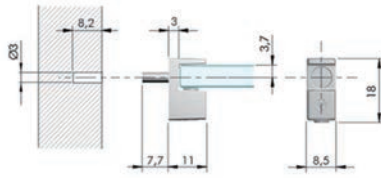

SCHAPDRAGERS VOOR GLAZEN LEGBORD

Schapdrager type Grace met stift diameter 3 mm
- per stuk

Bestelnr.	Afwerking	Diameter stift	Voor glasdikte	Verpakking
056326	vernikkeld	3 mm	5-6 mm	1
056327	zwart vernikkeld	3 mm	5-6 mm	1