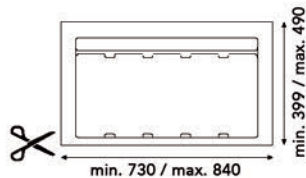

Inbouwafvallemmer 9XL 900 mm

- met inlegbodem en afvallemmers met individuele deksels
- op maat te snijden
- hoogte: 209 mm

- per stuk

Bestelnr.	Afwerking	B (min./max.) x D (min./max.) x H	Voor kastbreedte	Capaciteit	Verpakking
043069	antraciet	730/840 x 399/490 x 209 mm	900 mm	2 x 20L + 1 x 9L	1