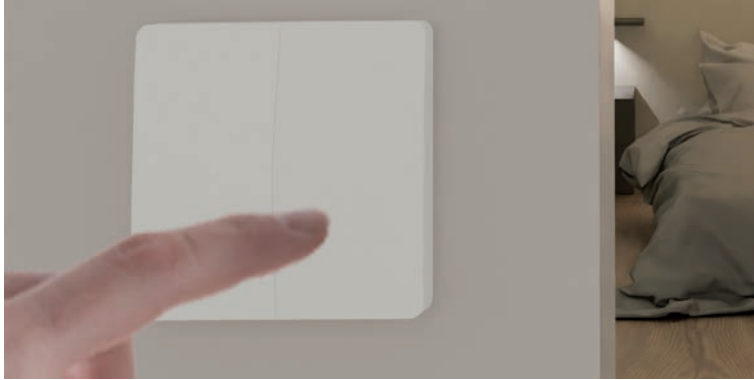

SCHAKELAARS VOOR X-DRIVERS

Schakelaar type Kiny voor X-driver

- Kiny is draadloos en werkt op eigen kracht: de knop werkt zonder elektrische voeding of batterij doordat het de kinetische energie die wordt gegenereerd door het indrukken van de knop omzet in elektrische energie waardoor een RF-sigitaal wordt verzonden naar de bedieningsmodule die is geïntegreerd in de X-driver.
- functies: aan, uit en dimmen
- bereik: max. 25 meter
- verkrijgbaar in 1, 2 of 3 kanalen
- de X-driver moet voorzien zijn van een bedieningsmodule type 5 (bestelnr. 048457)
- per stuk

Bestelnr.	Afwerking	Type	Verpakking
048451	wit	Kiny 1: 1 kanaal	20
048452	zwart	Kiny 1: 1 kanaal	20
048453	wit	Kiny 2: 2 kanalen	20
048454	zwart	Kiny 2: 2 kanalen	20
048455	wit	Kiny 3: 3 kanalen	20
048456	zwart	Kiny 3: 3 kanalen	20

Bedieningsmodule type 5 voor X-driver

- de bedieningsmodule wordt in de poort van de X-driver geschoven
- voor aansluiting van een Kiny schakelaar
- per stuk

Bestelnr.	Afwerking	Omschrijving	Verpakking
048457	wit	type 5	1