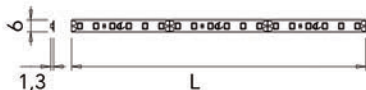

24Vdc

Flexibele led verlichting type Flexyled HE6B PW Pro

- 120 leds per meter, slechts 6 mm breed
- met 3M dubbelzijdige kleefband
- inkortbaar per 6 leds (=50 mm): snijpunten met markeringen aangeduid
- met voorgesoldeerd aansluitsnoer van 200 cm + Micro24 stekker

- per stuk

- voeding afzonderlijk te bestellen

Bestelnr.	Afwerking	Lengte	Lichtkleur	Lux (op 50 cm)/ lumen	Voltage	Watt	Verpakking
048400	transparant	1000 mm	super warm wit, 2700°K	900 lux/85 lm per W	24Vdc	9,6W	1
048401	transparant	2000 mm	super warm wit, 2700°K	900 lux/85 lm per W	24Vdc	19,2W	1
048402	transparant	2500 mm	super warm wit, 2700°K	900 lux/85 lm per W	24Vdc	24W	1
048403	transparant	3000 mm	super warm wit, 2700°K	900 lux/85 lm per W	24Vdc	28,8W	1