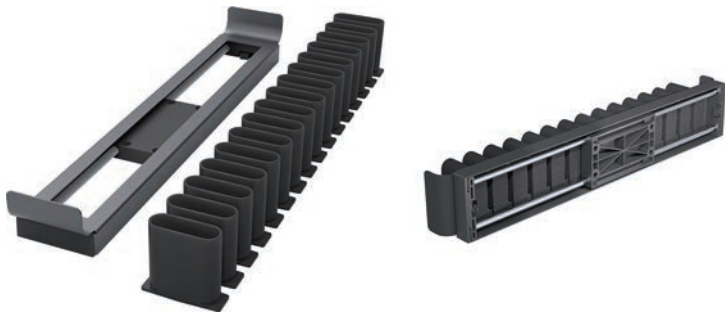

CONERO UITTREKBARE DAS- EN RIEMHOUDERS

Uittrekbare das- en riemhouder

- links of rechts te monteren
- met enkel uittrekbare, smeervrije geleider
- de houders uit soft-touch materiaal garanderen een zachte opname van sjaals en dassen

- per set

Bestelnr.	Afwerking	Inbouwdiepte	B x D x H	Verpakking
069534	goud	475 mm	67 x 450 x 72 mm	1 set
069533	zwart	475 mm	67 x 450 x 72 mm	1 set