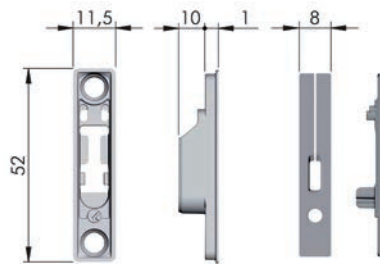

Inbouw deurbevestiging voor valdeurbeslag type Kiaro Easy
- per stuk

Bestelnr.	Afwerking	-	Verpakking
056311	antraciet	-	20
056312	grijs	-	20