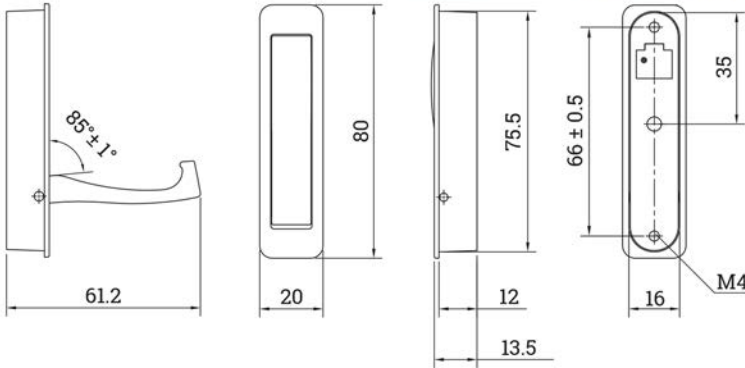

- jashaak voor inbouw

- per stuk

Bestelnr.	Afwerking	Hoogte	Breedte	Diepte	Verpakking
014052	inox look	80 mm	20 mm	13,5 mm	50

**Jashaak type 32**

- met haak voor hoed

- per stuk

Bestelnr.	Afwerking	Diepte	Hoogte	Verpakking
020242	aluminium	89 mm	127 mm	10
022536	zwart	89 mm	127 mm	10