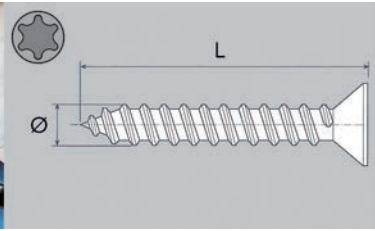

## DEURDEMPERS

Deurdemper type 59.0420

- per stuk

Bestelnr.	Afwerking	-	Verpakking
013033	antraciet	-	5000
013032	transparant	-	5000

SCHROEVEN EN MOEREN

SPAANPLAATSCHROEVEN

**Spaanplaat schroeven met Torx kop: zwart**  
- per stuk