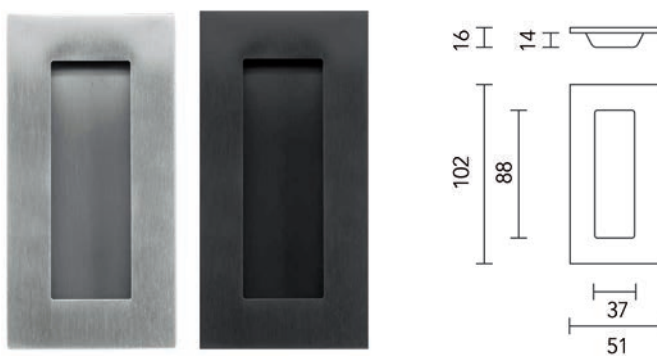

Schuifdeurgreep Ovaal carré

- grondstof: inox AISI 304

- per stuk

Bestelnr.	Afwerking		Verpakking
016084	inox	-	1
016085	zwart mat	-	1