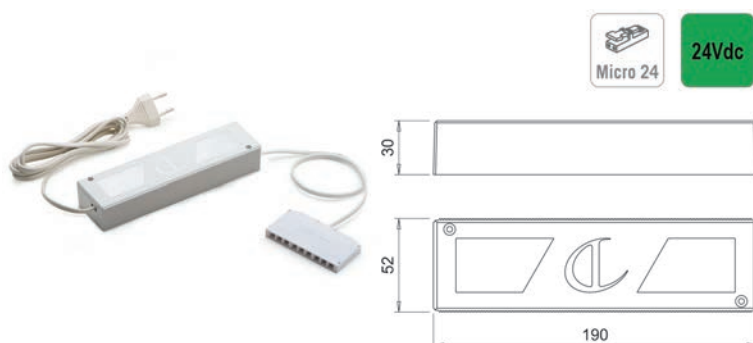

24Vdc

Voeding 60W type D-Power 60/24D

- voor Led verlichting 24Vdc
- met aansluitsnoer van 200 cm
- met Micro24 connector voor maximum 9 aansluitsnoeren
- connector met aansluitsnoer van 50 cm

- per stuk

Bestelnr.	Afwerking	Input	Output	Watt	Verpakking
048284	wit	220-240Vac	24Vdc	60W	1