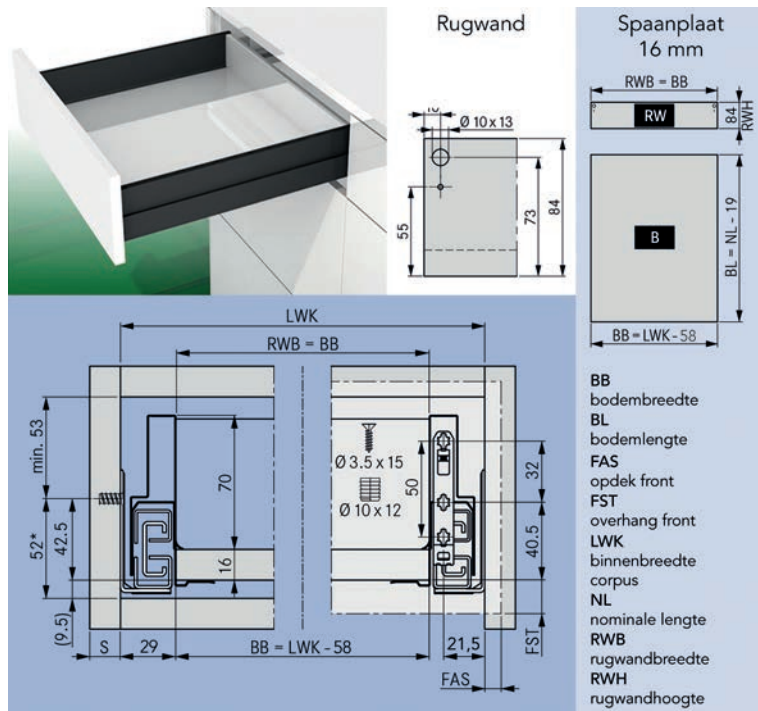

**Scala lade met hoogte 90 mm en geleiders met 40 kg draagkracht**  
 Ladezijkanten, geleiders en toebehoren samen verpakt in één handige doos

- geleider met geïntegreerde Soft-close oliedemper
- met geïntegreerde traploze zij- en hoogteverstelling
- werktuigloze montage en demontage van het front
- voor bodemdikte 16 mm
- kleurinformatie: de Scala kleuren zijn geen exacte RAL tinten
- ice: verwant aan RAL 9003
- stone: verwant aan RAL 7011
- zilver: verwant aan RAL 9006
- voorbeeld bijpassende spaanplaten:
  - ice: Egger W1000ST9
  - stone: Kaindl 2162PE
  - zilver: Egger F509ST2