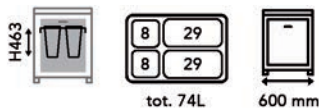

Inbouwfalemmer 560 Restyling

- voor montage aan de zijwanden en het front
- geschikt voor zijwanddikte 16-19 mm
- zonder geleiders
- wordt bovenop de bestaande ladezijkanten gemonteerd (niet meegeleverd)
- frame in metaal en zijkanten in kunststof
- passend op ladezijkanten van: Grass Scala, Grass DWD XP, Hettich ArciTech, FGV Ten, Blum Tandembox Plus en Intivo met ladediepte NL 500 mm

- per stuk

Bestelnr.	Afwerking	H	Voor kastbreedte	Capaciteit	Verpakking
043048	antraciet	463 mm	600 mm	2 x 8L + 2 x 29L	1