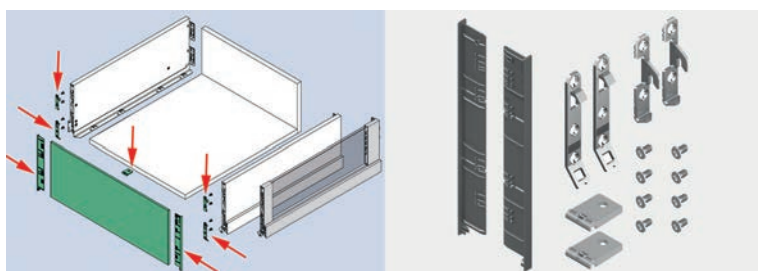

Toebehoren voor Scala binnenfronten met hoogte 186 mm en voor Crystal Plus laden

- set bevat:
  - 2 eindkappen
  - 2 fronthaken
  - 2 fronthouders
  - 2 front/bodemverbinders
  - schroeven
- per set

Bestelnr.	Afwerking	Voor binnenfront met hoogte	Verpakking
034387	zwart	186 mm	1 set