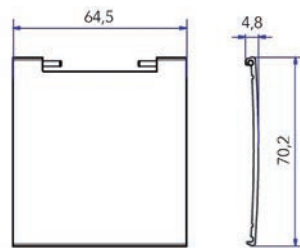

Deksel voor inbouwstopcontact type Kapsa XXS

- per stuk

Bestelnr.	Afwerking	Kleur	Verpakking
022417	aluminium	inox look	1
022601	aluminium	zwart	1