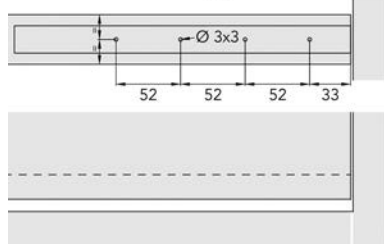

HAWA JUNIOR 100/B POCKET SCHUIFDEURBESLAG

Hawa schuifdeurbeslag type Junior 100/B Pocket

- schuifdeurbeslag voor 1 deur van max. 100 kg
- speciaal voor een nis geconcepieerde deuropanging
- beslag wordt in de deur ingebouwd
- minimale inbouwhoogte van slechts 52 mm
- in 1 richting gedempt (demper + stopper) of in twee richtingen gedempt (2 dempers)
- met nieuwe SoftMove 100 magnetische demper, geïntegreerd in het loopwerk, voorgemonteerd

- aluminium bovenprofiel afzonderlijk te bestellen (bestelnr. 034003 of 034004)

- kunststof glijprofiel afzonderlijk te bestellen (bestelnr. 034002)

- per set

De set bestaat uit:		Set:	30253	30255
	Loopwerk, 2-wielig, M10, kogellager		1	
	Soft close SoftMove 100, met loopwerk, stopper met afdekkap, voorgemonteerd		1	2
	SoftStop HawaJunior 100, met instelbare veer		1	
	Ophangprofiel, plaat met schroef M10		1	1
	Ophangprofiel, met plaat, met ophangbout M10, muurbevestiging		1	1
	Bodemgeleider, nultolerantie, groefbreedte 10 mm, kunststof, zwart		1	1
	Vergrendelingsleutel		1	1

Bestelnr.	Afwerking	Omschrijving	Voor deurdikte	Max. gewicht per deur	Ref. Hawa	Verpakking
034042	-	beslag voor 1 deur in 1 richting gedempt	40-50 mm	100 kg	30253	1 set
034043	-	beslag voor 1 deur in 2 richtingen gedempt	40-50 mm	100 kg	30255	1 set