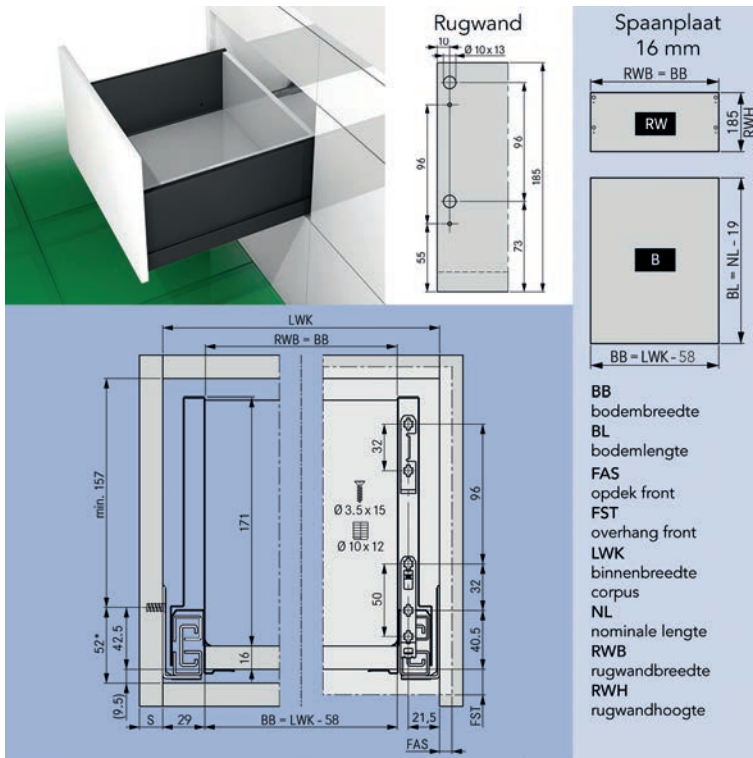

Scala lade met hoogte 186 mm en geleiders met 70 kg draagkracht

Ladezijkanten, geleiders en toebehoren samen verpakt in één handige doos

- geleider met geïntegreerde Soft-close oliedemper
- met geïntegreerde traploze zij-, hoogte- en neigingsverstelling
- werktuigloze montage en demontage van het front
- voor bodemdikte 16 mm

- kleurinformatie: de Scala kleuren zijn geen exacte RAL tinten
- ice: verwant aan RAL 9003
- stone: verwant aan RAL 7011
- zilver: verwant aan RAL 9006
- voorbeeld bijpassende spaanplaten:
  - ice: Egger W1000ST9
  - stone: Kaindl 2162PE
  - zilver: Egger F509ST2

Bestelnr.	Afwerking	Lengte	Hoogte	Draagkracht	Verpakking
034381	zwart	450 mm	186 mm	70 kg	1 set
034382	zwart	500 mm	186 mm	70 kg	1 set
034383	zwart	550 mm	186 mm	70 kg	1 set