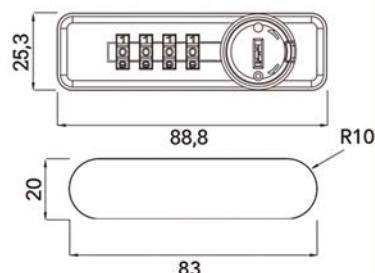

Cijferslot type Kicco P4

- voor gebruik in openbare ruimten door meerdere gebruikers
- vrije keuze van de cijfercombinatie
- noodopening d.m.v. een hoofdsleutel
- In de afleveringstoestand, voordat het slot voor de eerste keer wordt gebruikt, is de combinatie 0-0-0-0. Stel vervolgens uw gewenste code in op de "open" positie (= groen). Telkens wanneer u een nieuwe code wilt invoeren, draait u de knop in de richting van de pijl naar de "open" positie (= groen)
- geschikt voor metalen deuren (0,8-1 mm) en houten deuren (16-22 mm)

- hoofdsleutel afzonderlijk te bestellen
- per stuk

Bestelnr.	Afwerking	Links/rechts slot	Draairichting hevel	Verpakking
035281	zwart	links	12u > 3u	1
035282	zwart	rechts	12u > 9u	1