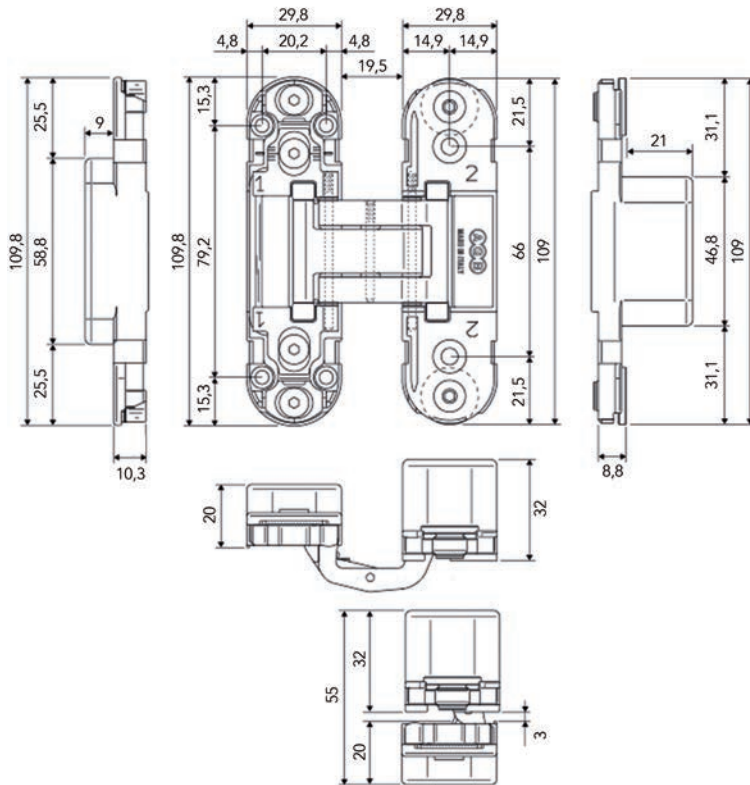

Onzichtbare deurscharnier AGB Eclipse 2

- 3D regelbaar
- voor blokkaderdeur

- per stuk

Bestelnr.	Afwerking	-	Verpakking
016120	zwart	-	1