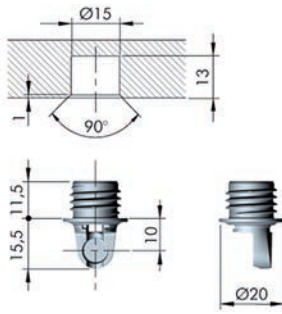

- per stuk

- minimum aantal te plaatsen gasveren:  
zie technische fiche

Bestelnr.	Afwerking	-	Verpakking
056321	-	-	50

**Zijwandbevestiging voor gasveer K12 system**

- in te frezen

- per stuk

Bestelnr.	Afwerking	-	Verpakking
056322	nikkel	-	50