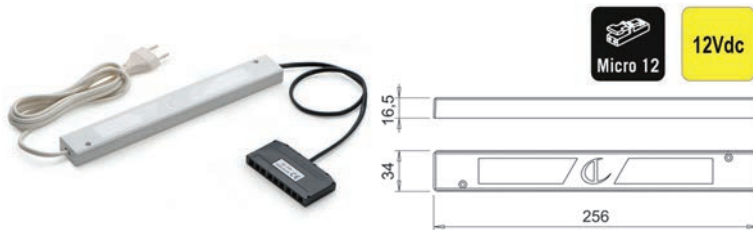

LED VOEDINGEN

LED VOEDINGEN 12VDC

12Vdc

Voeding 30W type D-Power 30/12R

- voor Led verlichting 12Vdc
- met aansluitsnoer van 200 cm
- met Micro12 connector voor maximum 9 aansluitsnoeren
- connector met aansluitsnoer van 50 cm

- per stuk

Bestelnr.	Afwerking	Input	Output	Watt	Verpakking
048281	wit	220-240Vac	12Vdc	30W	1