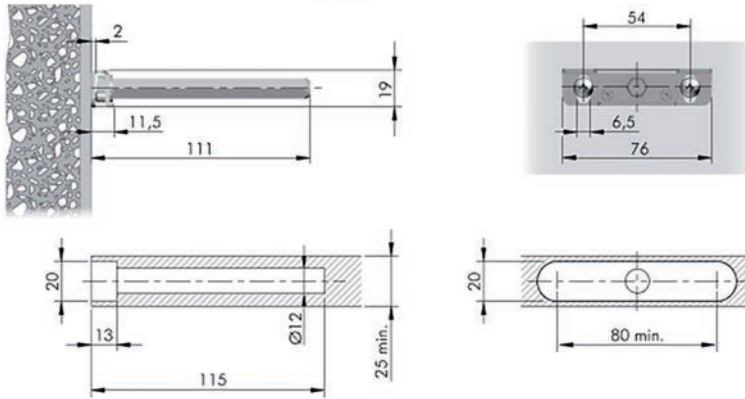

Verstelbare schapdrager type 16206030ZN

- om in een legplank van minimum 25 mm dik te boren
- hoogte verstelbaar: +/- 4 mm
- zijwaarts verstelbaar: +/- 4 mm

- per stuk

Bestelnr.	Afwerking	-	Verpakking
056336	verzinkt	-	150