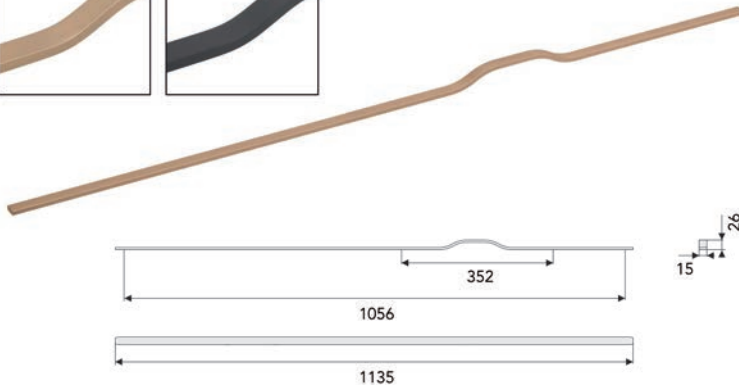

Lange greep type UA131

- grondstof: aluminium
- bevestiging: 4 x M4

- per stuk

Bestelnr.	Afwerking	B	L	H	h	D	Verpakking
059709	goud mat	352/1056 mm	1135 mm	26 mm	-	15 mm	1
059708	zwart mat	352/1056 mm	1135 mm	26 mm	-	15 mm	1