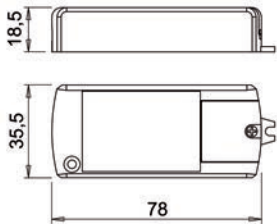

LED TOEBEHOREN

LED TOEBEHOREN VOOR INSTALLATIE VOOR DE VOEDING

230V

Contactloze schakelaar type Simply R1

- aan/uit contactloze schakelaar
- beweeg je hand voor de sensor om aan of uit te schakelen
- sensor zonder rozet
- inbouwdiameter: 13 mm
- met voedingsnoer van 200 cm
- detectieafstand: 0,5 tot 6 cm

- per stuk