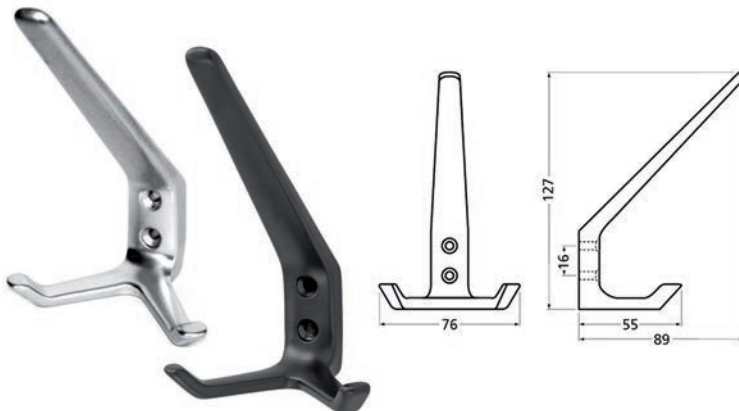

- jashaak voor inbouw

- per stuk

Bestelnr.	Afwerking	Hoogte	Breedte	Diepte	Verpakking
014052	inox look	80 mm	20 mm	13,5 mm	50

**Jashaak type 32**

- met haak voor hoed

- per stuk

Bestelnr.	Afwerking	Diepte	Hoogte	Verpakking
020242	aluminium	89 mm	127 mm	10
022536	zwart	89 mm	127 mm	10