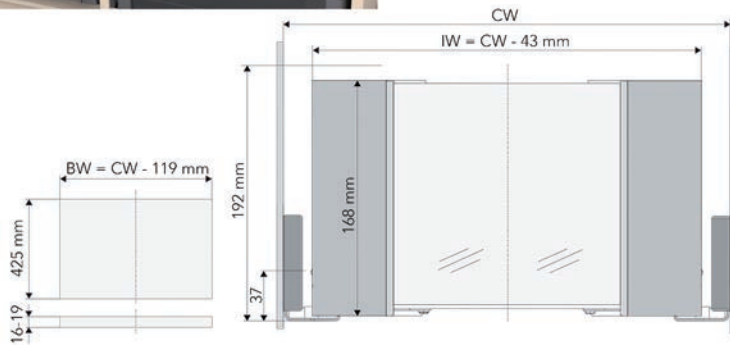

CONERO LADE MET HOOGTE 168 MM

CW: binnenbreedte kast
IW : binnenbreedte lade
BW: breedte van de ladebodem