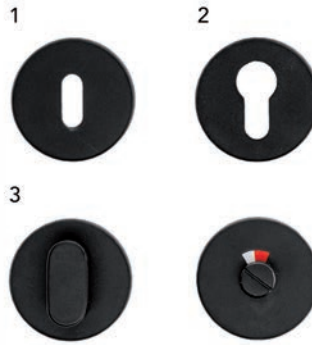

Deurkruk Pro GI-shape

- grondstof: inox AISI 304
- dubbel veersysteem
- patent bevestiging inox (patentschroeven inbegrepen)
- afwerking: zwarte matte poederlak
- buisdikte: 1 mm

- per paar

Bestelnr.	Afwerking	Omschrijving	Verpakking
016012	zwart mat	2 deurkrukken met 2 rozetten voor binnendeur (1)	1 pr
016013	zwart mat	2 deurkrukken met 2 rozetten voor cilinderslot (2)	1 pr
016015	zwart mat	2 deurkrukken met wc set (3)	1 pr
016014	zwart mat	2 deurkrukken zonder rozetten	1 pr

Deurkruk Pro Space

- grondstof: inox AISI 304
- dubbel veersysteem
- patent bevestiging inox (patentschroeven inbegrepen)
- afwerking: zwarte matte poederlak
- buisdikte: 1 mm

- per paar

Bestelnr.	Afwerking	Omschrijving	Verpakking
016064	zwart mat	2 deurkrukken met 2 rozetten voor binnendeur (1)	1 pr
016065	zwart mat	2 deurkrukken met 2 rozetten voor cilinderslot (2)	1 pr
016067	zwart mat	2 deurkrukken met wc set (3)	1 pr
016066	zwart mat	2 deurkrukken zonder rozetten	1 pr