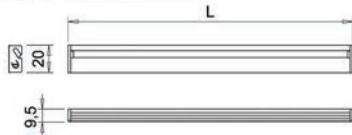

PROFIELEN VOOR FLEXIBELE LED VERLICHTING