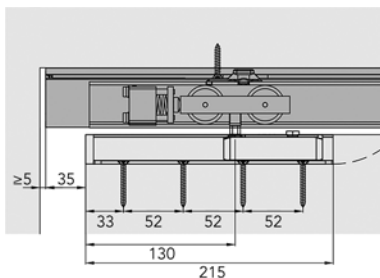

Deurstopper met veer voor Hawa schuifdeurbeslag type Junior 100/B Pocket

- met deze geveerde deurstopper kan je de schuifdeur uit de nis drukken

- niet combineerbaar met een demper

- ter vervanging van de stopper in de set 30253 (bestelnr. 034042)

- per stuk

- per stuk

Bestelnr.	Afwerking	Omschrijving	Ref. Hawa	Verpakking
047075	-	deurstopper met veer	25370	1