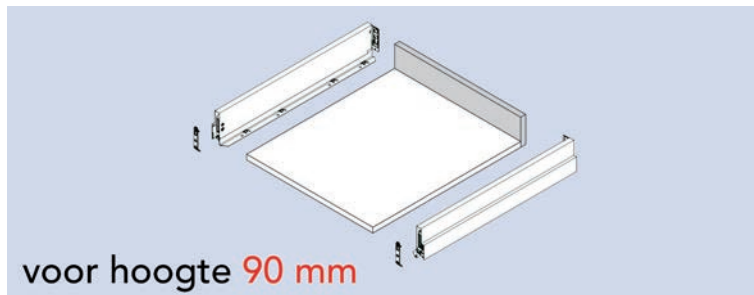

## BODEMS EN RUGWANDEN VOOR SCALA LADEN

**Rugwanden voor Scala laden met hoogte 90 mm**

- op maat voor Grass Scala laden (op basis zijwanddikte corpus 18 mm)
- kan ingekort worden
- gemelamineerde spaanplaat
- bovenzijde afgeboord met ABS 1 mm
- technische eigenschappen volgens EN 312, E1
- dichtheid 650-700 kg/m<sup>3</sup>
- individueel verpakt