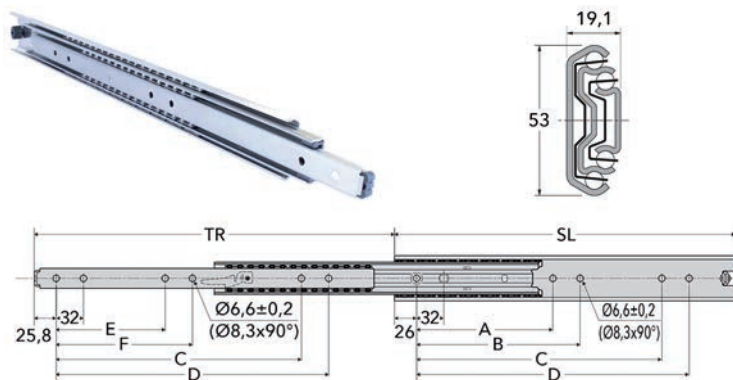

**GELEIDERS ACCURIDE**

**Accuride geleider type DS5334**

- geleider in RVS 304
- volledig uittrekbaar
- demonteerbaar
- niet geschikt voor vlakke montage
- per paar

DS5334	mm									kg	
	SL	TR	A	B	C	D	E	F	W	L	
DS5334-0040	400.0	423.0	160.0	192.0	288.0	320.0	128.0	160.0	2.25	90	
DS5334-0045	450.0	473.0	192.0	224.0	352.0	384.0	160.0	192.0	2.56	90	
DS5334-0050	500.0	523.0	192.0	224.0	384.0	416.0	192.0	224.0	2.82	90	
DS5334-0055	550.0	573.0	256.0	288.0	448.0	480.0	224.0	256.0	3.12	90	
DS5334-0060	600.0	623.0	256.0	288.0	480.0	512.0	256.0	288.0	3.41	90	