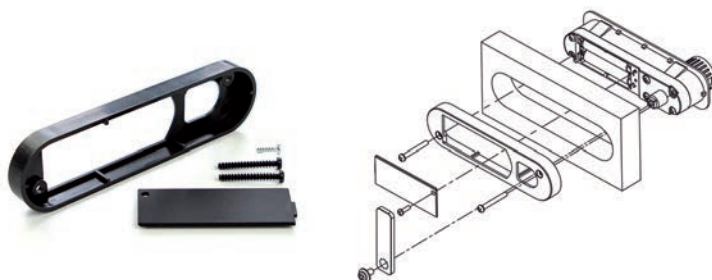

Hoofdsleutel voor cijferslot type Noky Solo S en P

- voor noodopening van het slot
- per stuk

Bestelnr.	Afwerking	-	Verpakking
014059	blauw	-	1

Bevestigingsset voor cijferslot type Noky Solo S en P

- voor montage in deuren met dikte 18-22 mm
- kunststof zwart
- de set bevat:
  - afdekkap
  - batterijdeksel
  - bevestigingsschroeven
- per set

Bestelnr.	Afwerking	-	Verpakking
014058	zwart	-	1 set