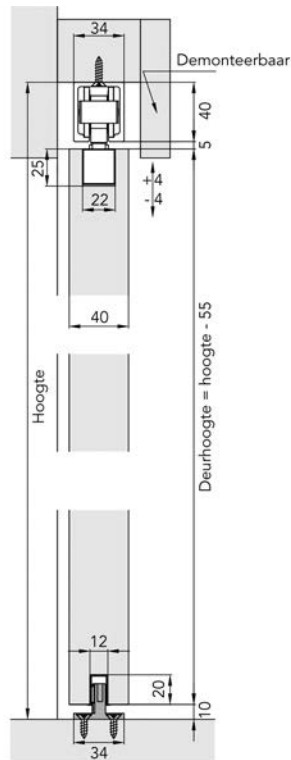

HAWA JUNIOR 100/B SCHUIFDEURBESLAG

Hawa schuifdeurbeslag type Junior 100/B

- schuifdeurbeslag voor 1 deur van max. 100 kg
- gelijkaardig aan Junior 100/Z, maar het beslag wordt in de deur ingebouwd waardoor de deur bijna naadloos aansluit aan het plafond
- in 1 richting gedempt (demper + stopper) of in twee richtingen gedempt (2 dempers)
- met nieuwe SoftMove 100 magnetische demper, geïntegreerd in het loopwerk, voormonteerd

- aluminium bovenprofiel afzonderlijk te bestellen (bestelnr. 034003 of 034004)

- kunststof glijprofiel afzonderlijk te bestellen (bestelnr. 034002)

- per set

De set bestaat uit:		Set:	30227	30228
	Loopwerk, 2-wielig, M10, kogellager	1		
	SoftStop Hawa Junior 100, met instelbare veer	1		
	Ophangprofiel, plaat met schroef M10	2	2	
	Bodemgeleider, nultolerantie, groefbreedte 10 mm, kunststof, zwart	1		1
	Soft close SoftMove 100, met loopwerk, stopper met afdekkap, voormonteerd	1		2

Bestelnr.	Afwerking	Omschrijving	Voor deurdikte	Max. gewicht per deur	Ref. Hawa	Verpakking
034040	-	beslag voor 1 deur in 1 richting gedempt	min. 34 mm	100 kg	30227	1 set
034041	-	beslag voor 1 deur in 2 richtingen gedempt	min. 34 mm	100 kg	30228	1 set

Bovenprofiel voor Hawa schuifdeurbeslag type Junior 100/B

- vorgeboord aluminium profiel

- per stuk (1 stuk = 2000 of 3000 mm)

Bestelnr.	Afwerking	Lengte van het profiel	Ref. Hawa	Verpakking
034003	aluminium	2000 mm	10192	1
034004	aluminium	3000 mm	18532	1

Glijprofiel voor Hawa schuifdeurbeslag type Junior 100/B

- kunststof profiel (in te frezen)

- per stuk (1 stuk = 1300 mm)

Bestelnr.	Afwerking	Lengte van het profiel	Ref. Hawa	Verpakking
034002	zwart	1300 mm	14540	1