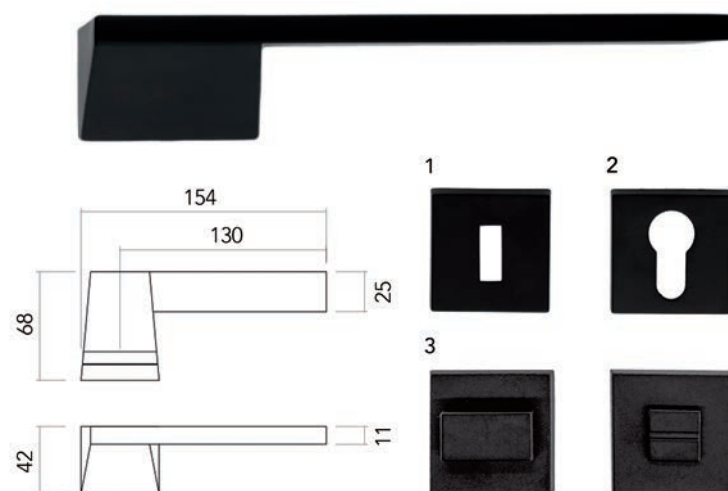

Deurkruk Pro Seliz

- grondstof: zamak
- dubbel veersysteem
- patent bevestiging inox (patentschroeven inbegrepen)
- afwerking: zwarte matte poederlak
- per paar

Bestelnr.	Afwerking	Omschrijving	Verpakking
016056	zwart mat	2 deurkrukken met 2 rozetten voor binnendeur (1)	1 pr
016057	zwart mat	2 deurkrukken met 2 rozetten voor cilinderslot (2)	1 pr
016059	zwart mat	2 deurkrukken met wc set (3)	1 pr
016058	zwart mat	2 deurkrukken zonder rozetten	1 pr