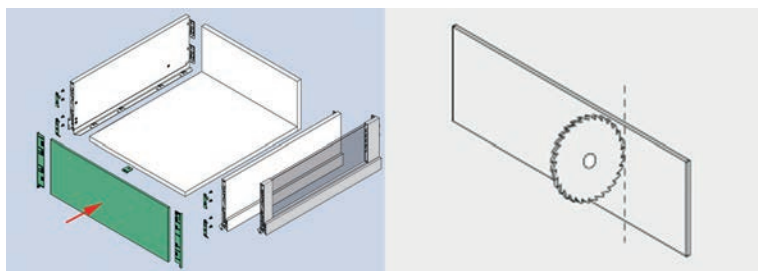

Front voor Scala binnenlade met hoogte 186 mm en voor Crystal Plus laden

- aluminium front op maat te zagen: breedte ladebodem + 50 mm
- toebehoren afzonderlijk te bestellen
- individueel verpakt, inclusief zaagsjabloon
- minimum diepte kast: geleider + 12 mm
- per stuk

Bestelnr.	Afwerking	Lengte	Hoogte	Verpakking
034386	zwart	1160 mm	186 mm	1