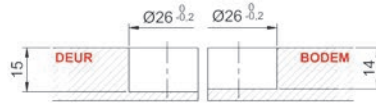

Valdeurscharnier type Kimana

- scharnier, montage- en afdekplaatje
afzonderlijk te bestellen

- per stuk

scharnier

afdekplaatje

montageplaatje

Bestelnr.	Afwerking	Omschrijving	Verpakking
022206	nikkel	valdeurscharnier	150
022205	nikkel	montageplaatje	150
022207	nikkel	afdekplaatje	150
022382	zwart vernikkeld	valdeurscharnier	150
022381	zwart vernikkeld	montageplaatje	150
022383	zwart vernikkeld	afdekplaatje	150