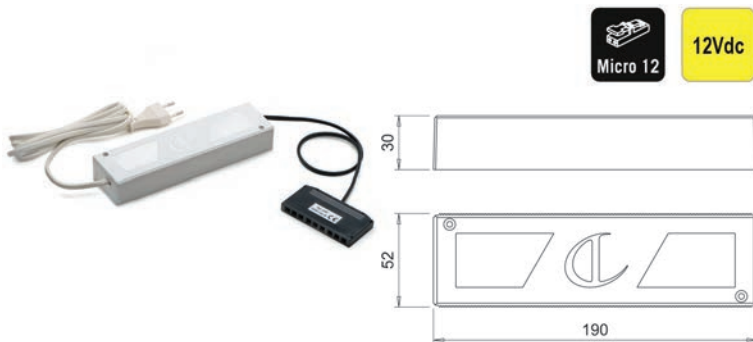

12Vdc

Voeding 60W type D-Power 60/12R

- voor Led verlichting 12Vdc
- met aansluitsnoer van 200 cm
- met Micro12 connector voor maximum 9 aansluitsnoeren
- connector met aansluitsnoer van 50 cm

- per stuk

Bestelnr.	Afwerking	Input	Output	Watt	Verpakking
048282	wit	220-240Vac	12Vdc	60W	1