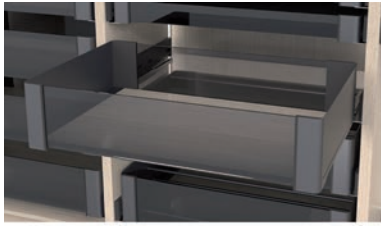

CONERO LADE MET HOOGTE 168 MM

CW: binnenbreedte kast
IW : binnenbreedte lade
BW: breedte van de ladebodem