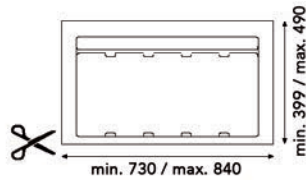

Inbouwafvallemmer 9XL 900 mm

- met inlegbodem en afvallemmers met individuele deksels
- op maat te snijden
- hoogte: 277 mm

- per stuk

Bestelnr.	Afwerking	B (min./max.) x D (min./max.) x H	Voor kastbreedte	Capaciteit	Verpakking
043068	antraciet	730/840 x 399/490 x 277 mm	900 mm	2 x 26L + 1 x 11L	1