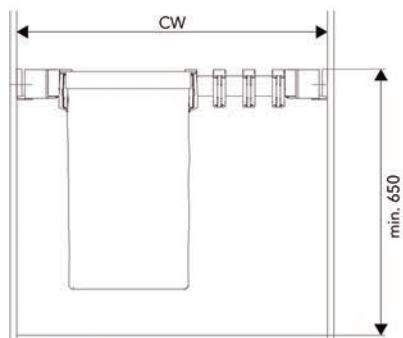

CONERO MULTIFUNCTIONEEL UITTREKELEMENT

Multifunctioneel uittrekelement

- de set bestaat uit:
  - 1 x set ladezijanten (links/rechts)
  - 1 x set afdekkappen (links/rechts)
  - 1 x set frontbevestigingen
  - 1 draagprofiel
  - 1 x set bevestigingen voor draagprofiel
  - 1 x set montage materiaal
- voor inbouwdiepte 475 mm
- passend op de geleider KB-CX (bestelnr. 069475)
- broekdragers en/of waszakken afzonderlijk te bestellen
- De kastbreedte is informatief.
  De binnenbreedte van de kast (CW) is bepalend.

- kleurinformatie:
  - goud: verwant aan lichtbrons C-31
  - zwart: verwant aan RAL 7021

- per set

Bestelnr.	Afwerking	Kastbreedte	Binnenbreedte kast (CW)	Voor aantal broekdragers	Voor aantal waszakken smal	Voor aantal waszakken breed	Verpakking
069505	goud	500 mm	434-494 mm	5	1	-	1 set
069507	goud	550 mm	484-544 mm	6	1	-	1 set
069509	goud	600 mm	534-594 mm	7	-	1	1 set
069511	goud	700 mm	610-670 mm	7	2	-	1 set
069513	goud	750 mm	660-720 mm	10	2	-	1 set
069515	goud	800 mm	710-770 mm	10	1	1	1 set
069517	goud	850 mm	760-820 mm	11	1	1	1 set
069519	goud	900 mm	810-870 mm	11	3	-	1 set
069521	goud	950 mm	860-920 mm	12	3	-	1 set
069523	goud	1000 mm	910-970 mm	13	2	1	1 set
069525	goud	1050 mm	960-1020 mm	14	2	1	1 set
069504	zwart	500 mm	434-494 mm	5	1	-	1 set
069506	zwart	550 mm	484-544 mm	6	1	-	1 set
069508	zwart	600 mm	534-594 mm	7	-	1	1 set
069510	zwart	700 mm	610-670 mm	7	2	-	1 set
069512	zwart	750 mm	660-720 mm	10	2	-	1 set
069514	zwart	800 mm	710-770 mm	10	1	1	1 set
069516	zwart	850 mm	760-820 mm	11	1	1	1 set
069518	zwart	900 mm	810-870 mm	11	3	-	1 set
069520	zwart	950 mm	860-920 mm	12	3	-	1 set
069522	zwart	1000 mm	910-970 mm	13	2	1	1 set
069524	zwart	1050 mm	960-1020 mm	14	2	1	1 set