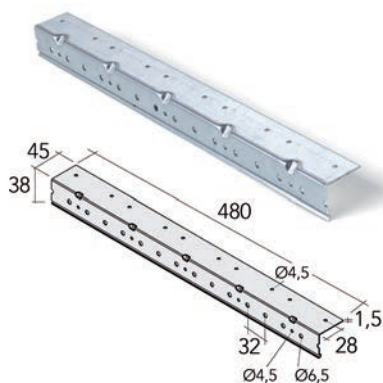

DRAAGPROFIEL VOOR OVEN

DRAAGPROFIEL VOOR OVEN

Draagprofiel voor oven

- per stuk

Bestelnr.	Afwerking	Lengte	Breedte	Hoogte	Verpakking
010004	verzinkt	480 mm	45 mm	38 mm	100