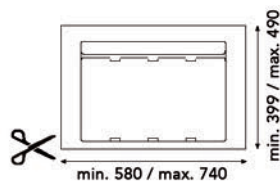

Inbouwafvallemmer 9XL 700, 750, 800 mm

- met inlegbodem en afvallemmers met individuele deksels
- op maat te snijden
- hoogte: 209 mm

- per stuk

Bestelnr.	Afwerking	B (min./max.) x D (min./max.) x H	Voor kastbreedte	Capaciteit	Verpakking
043071	antraciet	580/740 x 399/490 x 209 mm	700-750-800 mm	2 x 9L + 1 x 20L	1