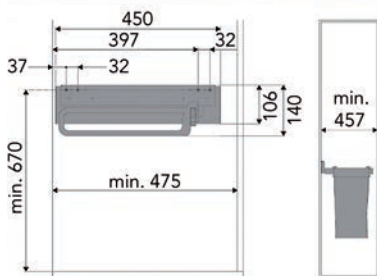

Bestelnr.	Afwerking	Inbouwdiepte	Minimum binnenbreedte kast	Aantal waszakken	Verpakking
069532	goud	475 mm	457 mm	1	1 set
069531	zwart	475 mm	457 mm	1	1 set