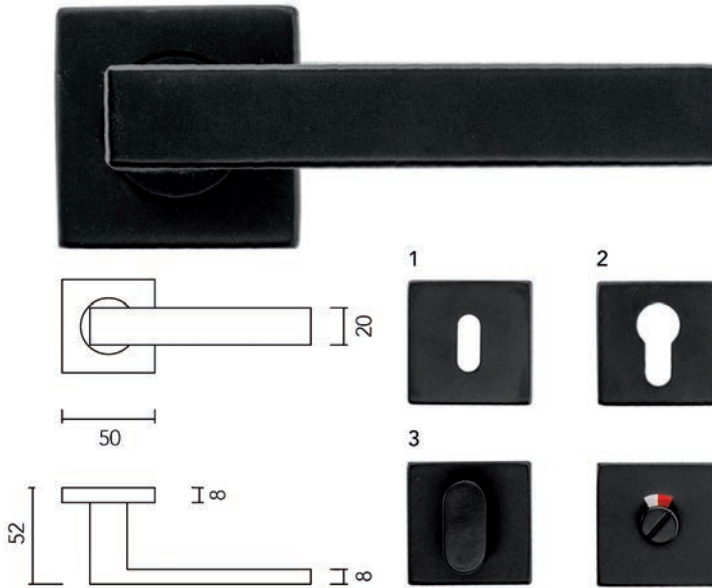

Deurkruk Pro Cosmic

- grondstof: inox AISI 304
- dubbel veersysteem
- patent bevestiging inox (patentschroeven inbegrepen)
- rozet bevestiging: 2 x 4 clips
- afwerking: zwarte matte poederlak

- per paar

Bestelnr.	Afwerking	Omschrijving	Verpakking
016000	zwart mat	2 deurkrukken met 2 rozetten voor binnendeur (1)	1 pr
016001	zwart mat	2 deurkrukken met 2 rozetten voor cilinderslot (2)	1 pr
016003	zwart mat	2 deurkrukken met wc set (3)	1 pr
016002	zwart mat	2 deurkrukken zonder rozetten	1 pr