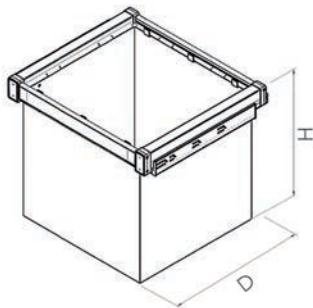

Bestelnr.	Afwerking	Breedte	Diepte	Hoogte	Verpakking
049041	antraciet	560-590 mm	475 mm	430 mm	1