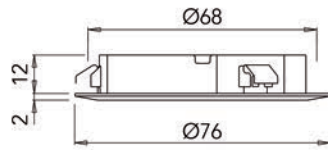

- inbouwdiameter: 68 mm  
- inbouwdiepte: 12 mm  
- met aansluitsnoer van 200 cm + Micro24 stekker

- inclusief voeding 30W

- per set

- Date 2.0 "Plus": de spot kan losgekoppeld worden d.m.v. een fiche

Bestelnr.	Afwerking	Omschrijving	Lichtkleur	Lux (op 50 cm)/ lumen	Voltage	Watt	Verpakking
048414	aluminium	set 3 spots	super warm wit, 2700°K	350 lux/360 lm	24Vdc	3 x 3W	1 set
048415	zwart	set 3 spots	super warm wit, 2700°K	350 lux/360 lm	24Vdc	3 x 3W	1 set