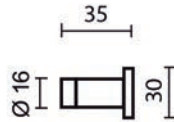

Muurdeurstop

- grondstof: inox AISI 304

- per stuk

Bestelnr.	Afwerking	-	Verpakking
016111	zwart mat	-	1