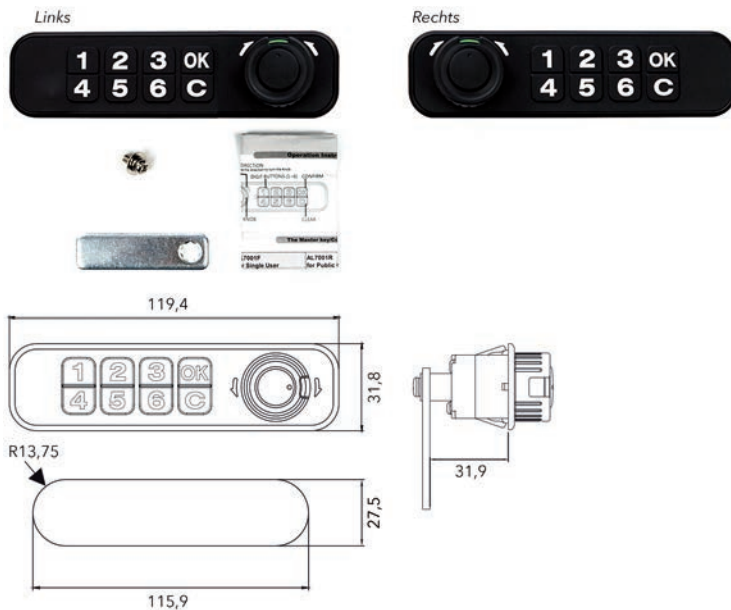

Cijferslot type Noky Solo P

- voor gebruik in openbare ruimten door meerdere gebruikers
- vrije keuze van de cijfercombinatie (1-8 cijfers)
- noodopening d.m.v. een hoofdsleutel
- **Slot openen**
  - Indicatorvenster: rood
  - Voer de gebruikerscode in (fabrieksinstelling 1) en bevestig (->) met de OK-toets.
  - Draai de knop in de pijlrichting om het slot te openen (indicatorvenster: groen).
- **Slot sluiten**
  - Indicatorvenster: groen
  - Het slot blijft open, totdat een nieuwe gebruikerscode wordt ingevoerd en bevestigd met de OK-toets.
  - Om weer te vergrendelen, draai je de knop in de richting van de pijl (indicatorvenster: rood). Controleer of het slot goed is gesloten door aan de knop te draaien.
- **Combinatie wijzigen**
  - Indicatorvenster: groen
  - Telkens als het slot wordt geopend, kan een nieuwe code worden ingevoerd en bevestigd met de OK-knop (telt niet voor openingen met de nood sleutel).
  - geschikt voor deurdikte van 18 tot 22 mm
  - werkt met 2 x AAA batterijen (niet inbegrepen)
  - waarschuwingssignaal voor bijna lege batterij
- hoofdsleutel afzonderlijk te bestellen (bestelnr. 014059)
- bevestigingsset afzonderlijk te bestellen (bestelnr. 014058)
- per set

Bestelnr.	Afwerking	Links/rechts slot	Draairichting hevel	Verpakking
014057	zwart	links	12u > 3u	1 set
014056	zwart	rechts	12u > 9u	1 set