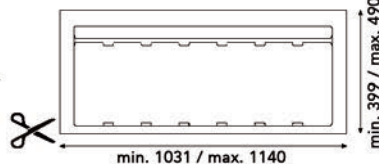

**INBOUWAFVALEMMERS SISTEMA 9XL**

**Inbouwafvallemmer 9XL 1200 mm**

- met inlegbodem en afvallemmers met individuele deksels
- op maat te snijden
- hoogte: 277 mm

- per stuk

Bestelnr.	Afwerking	B (min./max.) x D (min./max.) x H	Voor kastbreedte	Capaciteit	Verpakking
043064	antraciet	1031/1140 x 399/490 x 277 mm	1200 mm	3 x 26L + 1 x 11L	1