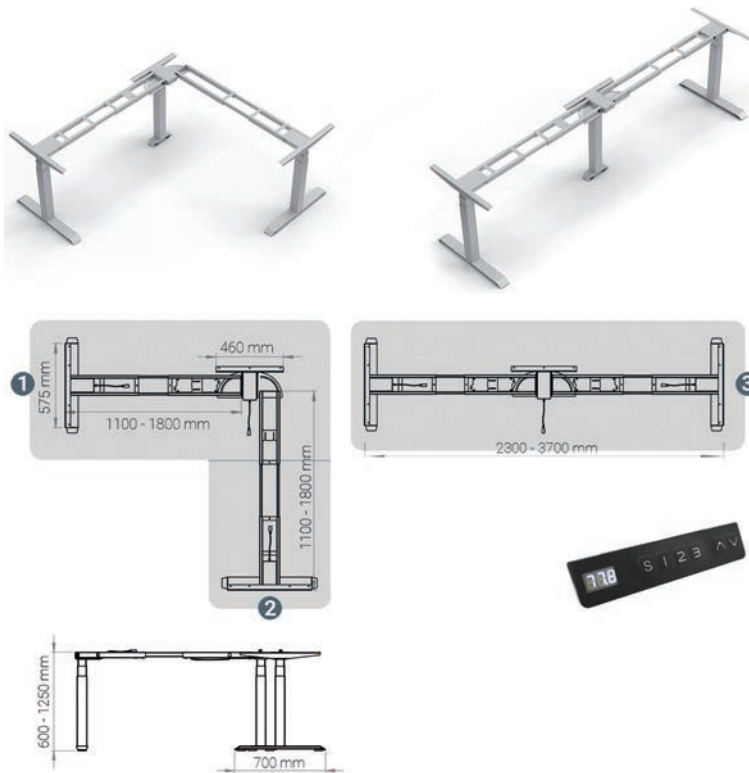

ELEKTRISCH VERSTELBARE BUREAUONDERSTELLEN

ELEKTRISCH VERSTELBARE BUREAUONDERSTELLEN E-CORNER FLEX TQD

Elektrisch verstelbaar bureau onderstel type E-corner Flex TQD

- 3-traps elektrisch in de hoogte verstelbaar bureau onderstel
- het onderstel kan traploos worden versteld in een hoek van 90° tot 180°
- met anti-botsing beveiliging
- inclusief 3 motoren, snelheid 30 mm/s
- Incl. bediening met 3 programmeerbare hoogtes. De bediening is voorzien van een USB A poort (10W) voor het laden van een smartphone.
- Geleverd zonder werkblad.
- Minimum en maximum afmetingen van het totale werkblad:
  - zie tekening 1: min. 600 x 1500 mm, max. 1000 x 2200 mm
  - zie tekening 2: min. 600 x 1400 mm, max. 1000 x 2100 mm
  - zie tekening 3: min. 600 x 2300 mm, max. 1000 x 4000 mm
- per stuk

Bestelnr.	Afwerking	Dynamische draagkracht	Statische draagkracht	Hoogte verstelbaar	Breedte verstelbaar	Verpakking
014037	wit (RAL9016)	160 kg	180 kg	600-1250 mm	1100-1800 mm	1
014035	zilver (RAL9006)	160 kg	180 kg	600-1250 mm	1100-1800 mm	1
014036	zwart (RAL9005)	160 kg	180 kg	600-1250 mm	1100-1800 mm	1