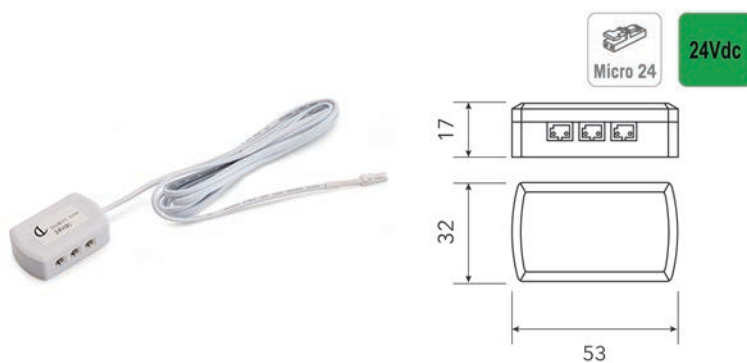

VERLENGSNOEREN VOOR LED VERLICHTING

Verlengsnoer met Micro24 connector voor 6 stekkers

- verlengsnoer met Micro24 connector voor maximum 6 aansluitsnoeren
- passend voor 24V Led verlichting met Micro24 stekker

- per stuk

Bestelnr.	Afwerking	Lengte	Watt	Verpakking
041592	wit	2000 mm	max. 72W	20