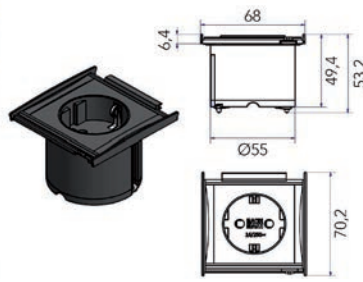

INBOUWSTOPCONTACTEN

INBOUWSTOPCONTACTEN KAPSA XXS

Inbouwstopcontact type Kapsa XXS

- stekkerdoos met 1 stopcontact
- met voedings snoer van 2 meter
- inbouwdiepte: 45 mm
- deksel afzonderlijk te bestellen
- per stuk

Bestelnr.	Afwerking	Omschrijving	Inbouwdiameter	Verpakking
022418	zwart	met pinaarding (FR/B)	56 mm	1
022419	zwart	met randaarding (Schuko)	56 mm	1