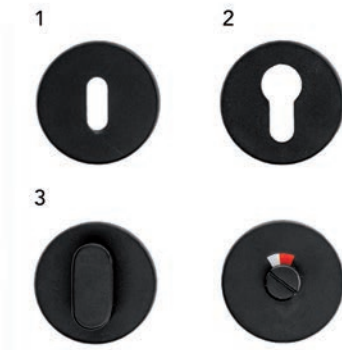

Bestelnr.	Afwerking	Omschrijving	Verpakking
016020	zwart mat	2 deurkrukken met 2 rozetten voor binnendeur (1)	1 pr
016021	zwart mat	2 deurkrukken met 2 rozetten voor cilinderslot (2)	1 pr
016023	zwart mat	2 deurkrukken met wc set (3)	1 pr
016022	zwart mat	2 deurkrukken zonder rozetten	1 pr