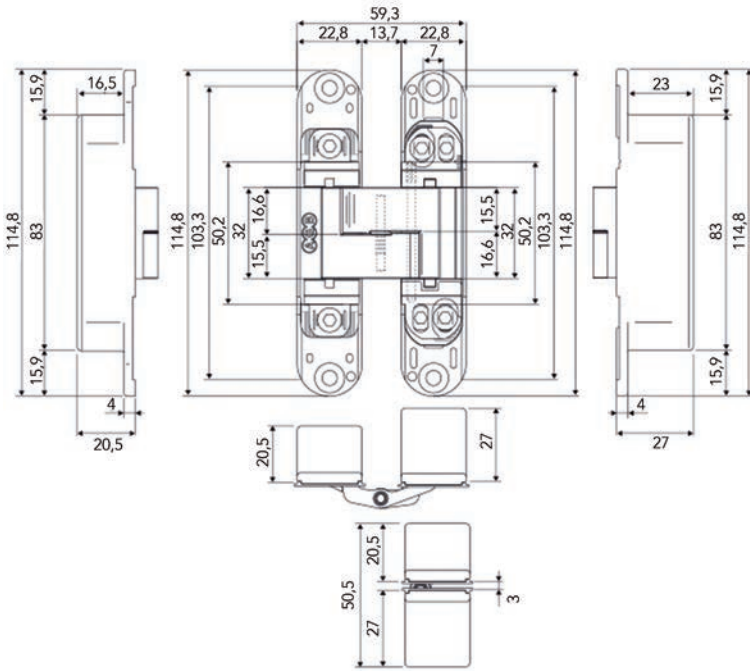

Onzichtbare deurscharnier AGB Eclipse 3

- 3D regelbaar
- voor invers en gewone blokkaderdeur

- per stuk

Bestelnr.	Afwerking	-	Verpakking
016121	zwart	-	1