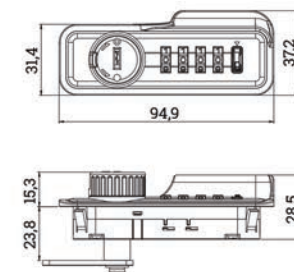

Decoratieve frame met greep voor cijferslot Kicco S4/P4

- optioneel, voegt een handgreep toe aan het slot
- geschikt voor metalen deuren (0,8-1 mm) en houten deuren (16-22 mm)
- kunststof zwart
- cijferslot afzonderlijk te bestellen

- per stuk

Bestelnr.	Afwerking	-	Verpakking
035285	zwart	-	1