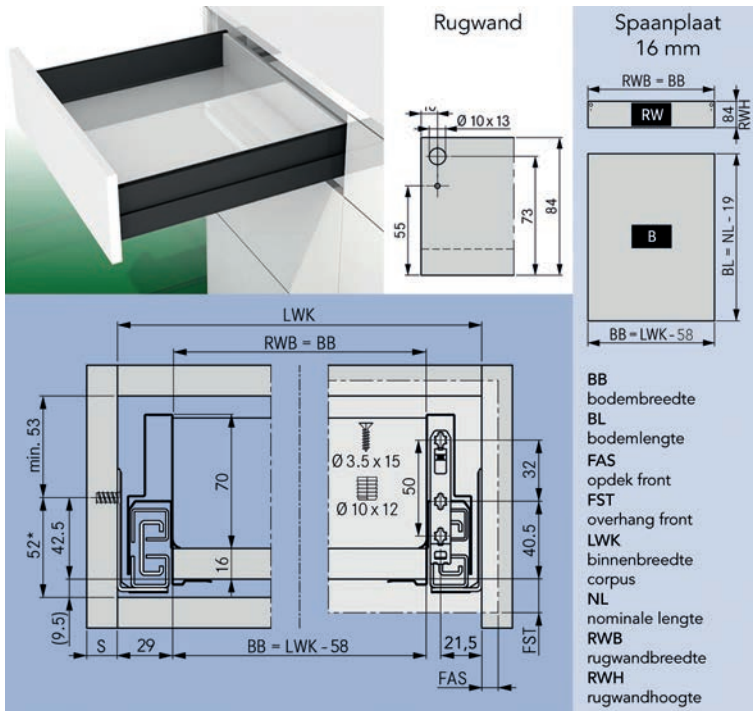

Scala lade met hoogte 90 mm en geleiders met 70 kg draagkracht

Ladezijkanten, geleiders en toebehoren samen verpakt in één handige doos

- geleider met geïntegreerde Soft-close oliedemper
- met geïntegreerde traploze zij- en hoogteverstelling
- werktuigloze montage en demontage van het front
- voor bodemdikte 16 mm

- kleurinformatie: de Scala kleuren zijn geen exacte RAL tinten
- ice: verwant aan RAL 9003
- stone: verwant aan RAL 7011
- zilver: verwant aan RAL 9006
- voorbeeld bijpassende spaanplaten:
  - ice: Egger W1000ST9
  - stone: Kaindl 2162PE
  - zilver: Egger F509ST2

Bestelnr.	Afwerking	Lengte	Hoogte	Draagkracht	Verpakking
034374	zwart	450 mm	90 mm	70 kg	1 set
034375	zwart	500 mm	90 mm	70 kg	1 set
034376	zwart	550 mm	90 mm	70 kg	1 set