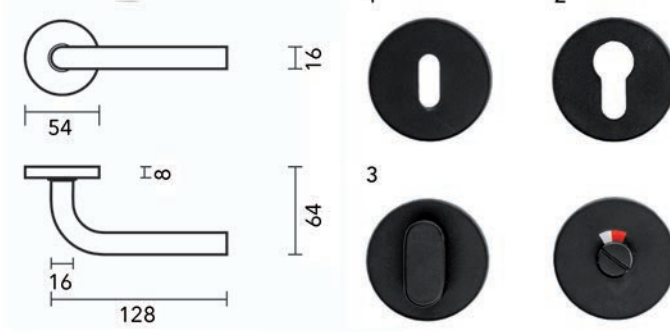

Bestelnr.	Afwerking	Omschrijving	Verpakking
016032	zwart mat	2 deurkrukken met 2 rozetten voor binnendeur (1)	1 pr
016033	zwart mat	2 deurkrukken met 2 rozetten voor cilinderslot (2)	1 pr
016035	zwart mat	2 deurkrukken met wc set (3)	1 pr
016034	zwart mat	2 deurkrukken zonder rozetten	1 pr