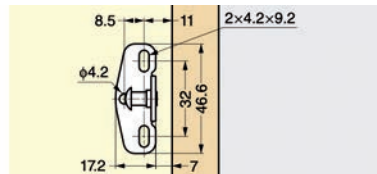

Bevestigingsplaat NSDX-CZ

- clip on bevestigingsplaat voor valdeurschaar NSDX-10
- te schroeven

- per stuk

Bestelnr.	Afwerking		Verpakking
012853	vernikkeld	-	160