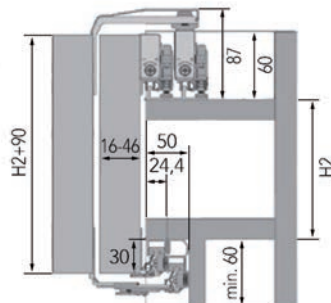

Volare V80 Adapta: set toebehoren voor 3 deuren

- set bestaat uit:
- 4 onder wielen binnendeuren
- 4 boven wielen binnendeuren
- 2 soft close dempers binnendeuren
- 2 onder wielen buitendeur
- 2 boven wielen buitendeur
- 1 soft close demper buitendeur
- de wielen van de buitendeur zijn verstelbaar voor deurdikte van 16 tot 46 mm

- set glijprofielen afzonderlijk te bestellen (bestelnr. 034852 of 034853)

- optioneel soft opening demper afzonderlijk te bestellen (bestelnr. 034851)
- optioneel set grepen afzonderlijk te bestellen (bestelnr. 034854 of 034855)

- per set

Bestelnr.	Afwerking	Max. deurgewicht	Deurdikte	Max. deurbreedte	Max. deurhoogte	Verpakking
034850	-	80 kg	16-46 mm	1400 mm	2900 mm	1 set