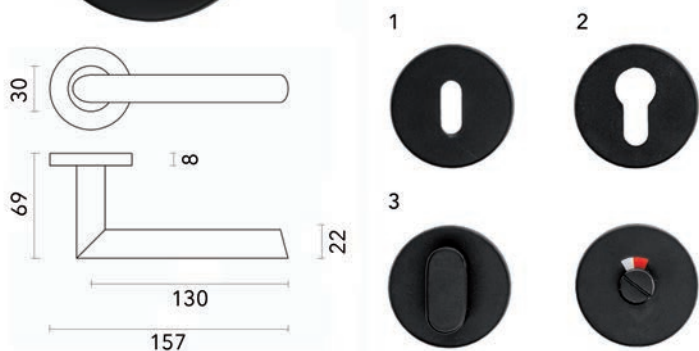

Bestelnr.	Afwerking	Omschrijving	Verpakking
016008	zwart mat	2 deurkrukken met 2 rozetten voor binnendeur (1)	1 pr
016009	zwart mat	2 deurkrukken met 2 rozetten voor cilinderslot (2)	1 pr
016011	zwart mat	2 deurkrukken met wc set (3)	1 pr
016010	zwart mat	2 deurkrukken zonder rozetten	1 pr