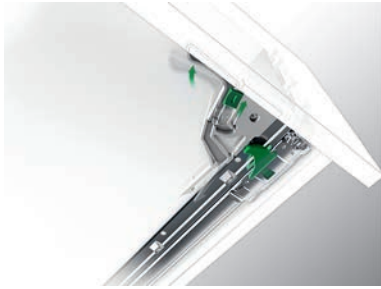

KINDERSLOT VOOR GRASS SCALA LADEN

KINDERSLOT VOOR GRASS SCALA LADEN

Kinderslot voor Grass Scala laden

- beperkt de opening van de lade
- door de onder de lade verborgen ontgrendelingshendel in te drukken, kan de lade volledig worden geopend
- kan op een reeds bestaande lade worden gemonteerd
- tijdelijke deactivering mogelijk
- kan niet worden gebruikt in combinatie met Tipmatic Soft-close

- per stuk

Bestelnr.	Afwerking	-	Verpakking
062532	-	-	100