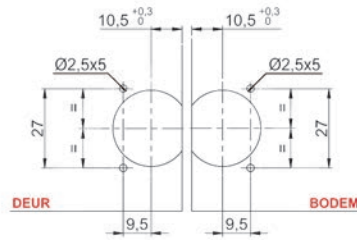

Bestelnr.	Afwerking	Omschrijving	Verpakking
022206	nikkel	valdeurscharnier	150
022205	nikkel	montageplaatje	150
022207	nikkel	afdekplaatje	150
022382	zwart vernikkeld	valdeurscharnier	150
022381	zwart vernikkeld	montageplaatje	150
022383	zwart vernikkeld	afdekplaatje	150