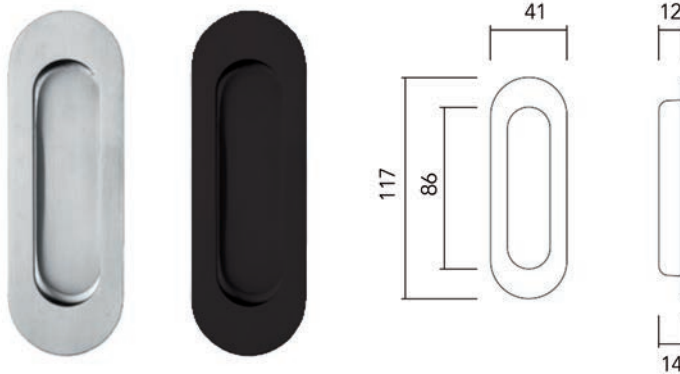

Schuifdeurgreep Ovaal blind

- grondstof: inox AISI 304

- per stuk

Bestelnr.	Afwerking		Verpakking
016082	inox	-	1
016083	zwart mat	-	1