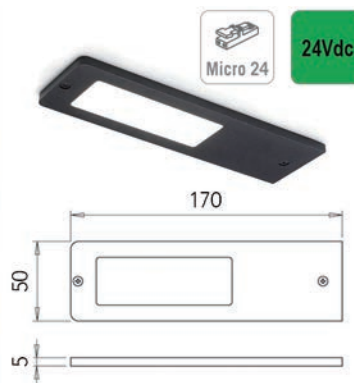

Led opbouwspot type Vega zonder schakelaar

- zeer dunne opbouwspot (5 mm)
- als zelfstandige spot of als vervolgsport op de master
- met aansluitsnoer van 200 cm + Micro24 stekker

- per stuk
- voeding afzonderlijk te bestellen

Bestelnr.	Afwerking	Lichtkleur	Lux (op 50 cm)/ Lumen	Voltage	Watt	Verpakking
048404	aluminium	super warm wit, 2700°K	450 lux/300 lm	24Vdc	5W	1
048405	zwart	super warm wit, 2700°K	450 lux/300 lm	24Vdc	5W	1