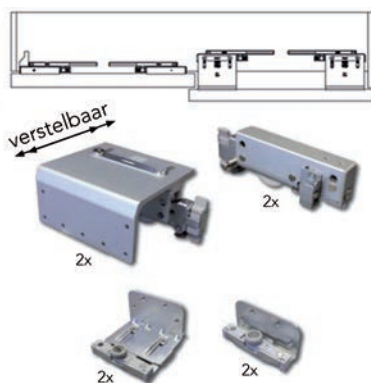

## SCHUIFDEURBESLAG VOLARE V80 ADAPTA

**Volare V80 Adapta: set toebehoren voor 2 deuren**

- set bestaat uit:
- 2 onder wielen binnendeur
- 2 boven wielen binnendeur
- 1 soft close demper binnendeur
- 2 onder wielen buitendeur
- 2 boven wielen buitendeur
- 1 soft close demper buitendeur
- de wielen van de buitendeur zijn verstelbaar voor deurdikte van 16 tot 46 mm