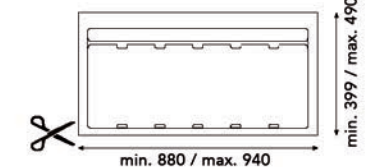

Inbouwafvallemmer 9XL 1000 mm

- met inlegbodem en afvallemmers met individuele deksels
- op maat te snijden
- hoogte: 209 mm

- per stuk

Bestelnr.	Afwerking	B (min./max.) x D (min./max.) x H	Voor kastbreedte	Capaciteit	Verpakking
043067	antraciet	880/940 x 399/490 x 209 mm	1000 mm	2 x 20L + 2 x 9L	1