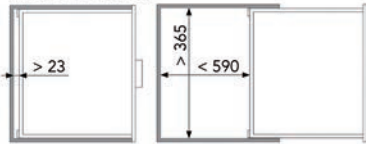

Installatie vereisten: