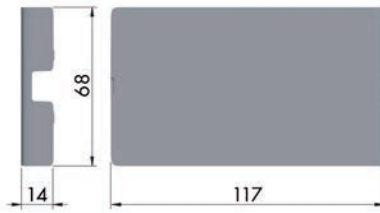

Afdekkap voor valdeurbeslag type Kiaro Easy
- per stuk

Bestelnr.	Afwerking	-	Verpakking
056309	antraciet	-	20
056310	grijs	-	20