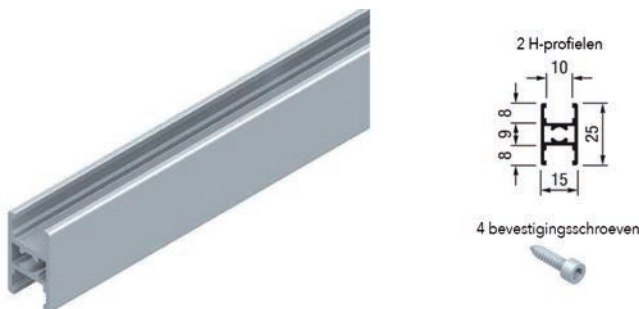

Set glijprofielen voor Base 25 en Base S3

- de set bevat:

- 1 bovenprofiel met lengte 3000 mm
- 1 bodemprofiel met lengte 3000 mm
- 3 bevestigingen voor het bodemprofiel
- profielen op de gewenste maat te zagen

- per set

Bestelnr.	Afwerking	Lengte	Verpakking
034862	zilver	3000 mm	1 set
034863	zwart	3000 mm	1 set