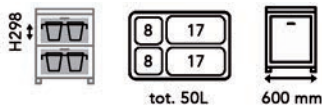

Inbouwfalemmer 560 Restyling

- voor montage aan de zijwanden en het front
- geschikt voor zijwanddikte 16-19 mm
- zonder geleiders
- wordt bovenop de bestaande ladezijkanten gemonteerd (niet meegeleverd)
- frame in metaal en zijkanten in kunststof
- passend op ladezijkanten van: Grass Scala, Grass DWD XP, Hettich ArciTech, FGV Ten, Blum Tandembox Plus en Intivo met ladediepte NL 500 mm

- per stuk

Bestelnr.	Afwerking	H	Voor kastbreedte	Capaciteit	Verpakking
043049	antraciet	298 mm	600 mm	2 x 8L + 2 x 17L	1