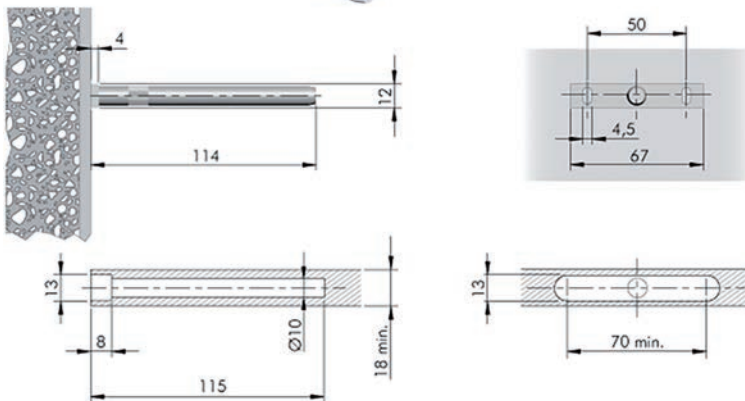

Vaste schapdrager type 1622101000

- om in een legplank van minimum 18 mm dik te boren
- niet verstelbaar

- per stuk

Bestelnr.	Afwerking	-	Verpakking
056337	verzinkt	-	150