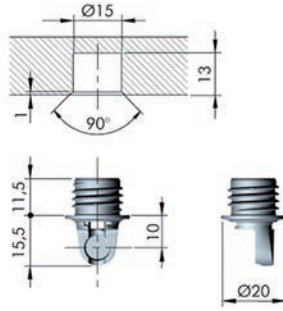

Deurbevestiging voor gasveer K12 system

- in te frezen

- per stuk

Bestelnr.	Afwerking	-	Verpakking
056323	nikkel	-	50

Deurbevestiging voor gasveer K12 system

- te schroeven

- per stuk

Bestelnr.	Afwerking	-	Verpakking
056324	nikkel	-	50