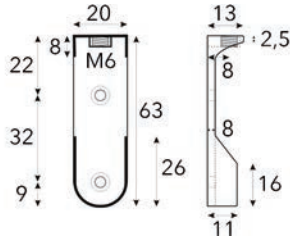

## OVALE KLEERKASTBUIS EN TOEBEHOREN

**Buishouder type 27008616**

- kan zowel tegen de zijwand als onder een legplank worden geschroefd
- voor een ovale kleerkast bus

- per stuk

Bestelnr.	Afwerking	Breedte	Diepte	Hoogte	Verpakking
060916	zwart mat	20 mm	13 mm	63 mm	1000