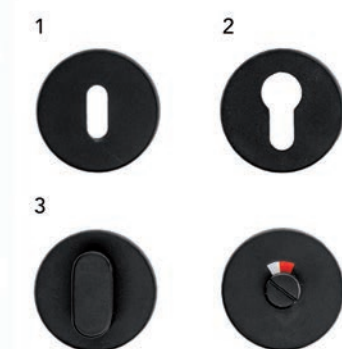

Bestelnr.	Afwerking	Omschrijving	Verpakking
016024	zwart mat	2 deurkrukken met 2 rozetten voor binnendeur (1)	1 pr
016025	zwart mat	2 deurkrukken met 2 rozetten voor cilinderslot (2)	1 pr
016027	zwart mat	2 deurkrukken met wc set (3)	1 pr
016026	zwart mat	2 deurkrukken zonder rozetten	1 pr