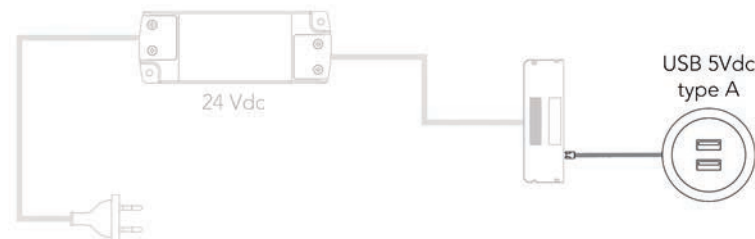

Inbouw USB lader type Subby

- 2 USB A aansluitingen: 2 x 5V 2A of 1 x 5V 4A
- automatische herkenning voor fast charging (afhankelijk van het type smart phone)
- met verbindingssnoer van 180 cm met Micro24 stekker
- aansluitbaar op 24Vdc led voedingen met Micro24 connector
- mag gecombineerd worden met led verlichting indien het aantal Watt van de led voeding het toelaat
- de laadfunctie neemt 20W af

- per stuk