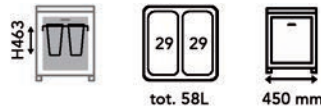

Inbouwfalemmer 560 Restyling

- voor montage aan de zijwanden en het front
- geschikt voor zijwanddikte 16-19 mm
- zonder geleiders
- wordt bovenop de bestaande ladezijkanten gemonteerd (niet meegeleverd)
- frame in metaal en zijkanten in kunststof
- passend op ladezijkanten van: Grass Scala, Grass DWD XP, Hettich ArciTech, FGV Ten, Blum Tandembox Plus en Intivo met ladediepte NL 500 mm

- per stuk

Bestelnr.	Afwerking	H	Voor kastbreedte	Capaciteit	Verpakking
043045	antraciet	463 mm	450 mm	2 x 29L	1