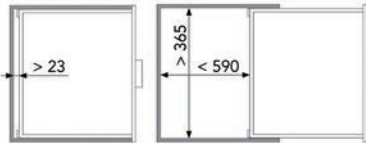

Installatie vereisten:

Kabelgeleider Wing met stopcontact en dubbele USB lader

- om een lade uit te rusten met de nodige stroomaansluitingen
- de kabelgeleider wordt achter een lade geplaatst en voorkomt dat snoeren worden gekneld of beschadigd
- kan links of rechts worden gemonteerd
- inclusief 2 adapters voor montage op een houten of op een metalen rugwand
- met stopcontact (pen- of randaarding) en dubbele USB lader type A + C (5V/2,1A)

- per stuk