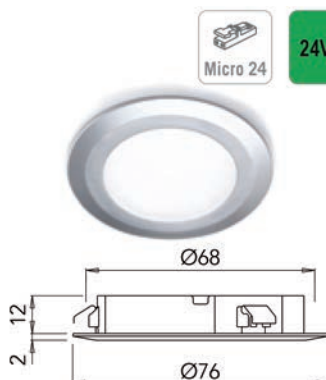

LED VERLICHTING: SPOTS INBOUWDIAMETER 68 MM

DATE

24Vdc

Led inbouwspot type Date 2.0 Plus in 24V

- No Point Effect: homogeen lichtoppervlak, de typerende puntjes van de led zijn niet zichtbaar
- de spot kan gecombineerd worden met de ring type SP of de ring type OB

- inbouwdiameter: 68 mm
- inbouwdiepte: 12 mm
- met aansluitsnoer van 200 cm + Micro24 stekker

- per stuk

- voeding afzonderlijk te bestellen

- Date 2.0 "Plus": de spot kan losgekoppeld worden d.m.v. een fiche

Bestelnr.	Afwerking	Lichtkleur	Lux (op 50 cm)/ Lumen	Voltage	Watt	Verpakking
048412	aluminium	super warm wit, 2700°K	350 lux/360 lm	24Vdc	3W	1
048413	zwart	super warm wit, 2700°K	350 lux/360 lm	24Vdc	3W	1