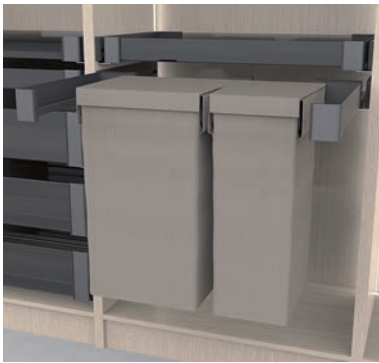

**Broekenhanger voor multifunctioneel uittrekelement**

- dubbele opbergruimte door broekenhanger met 2 niveaus

- per stuk

Bestelnr.	Afwerking	Voor inbouwdiepte	Voor nominale lengte	B x D x H	Verpakking
069526	zwart	475 mm	450 mm	30 x 380 x 93 mm	5