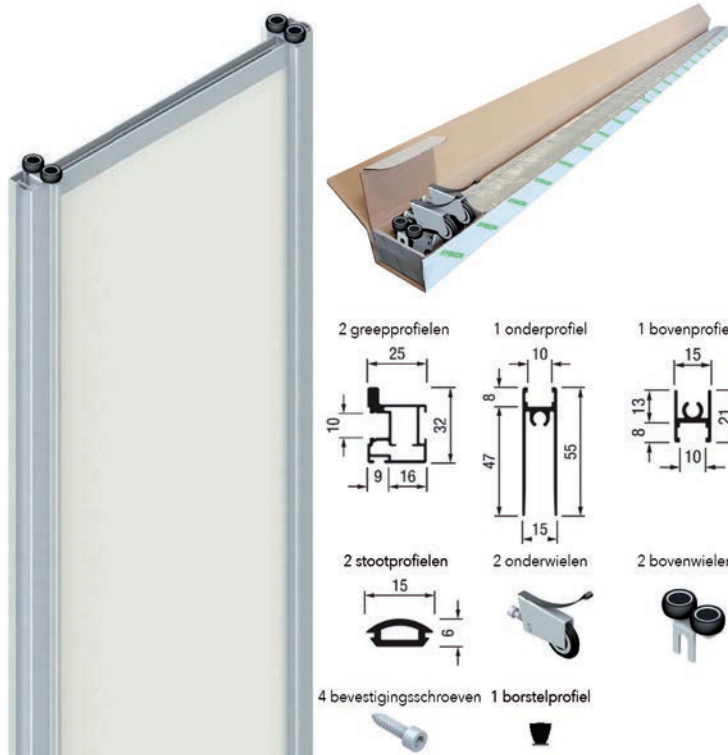

Base S3 set voor 1 deur (garderobekast)

1. set voor 1 deur
   - het greepprofiel is asymmetrisch met een greep aan de buitenzijde en een groef voor een borstelprofiel aan de binnenzijde
   - Voor houten panelen van 10 mm dik of glas van 3/4/5/6 mm dik.
2. Bij glazen deuren dient u het glasprofiel afzonderlijk te bestellen (bestelnr. 034866)

- de set bevat:

- 2 greepprofielen met lengte 2900 mm
- 1 onderprofiel met lengte 1330 mm
- 1 bovenprofiel met lengte 1330 mm
- 2 PVC stootprofielen met lengte 2900 mm
- 1 borstelprofiel met lengte 2900 mm
- 2 onderwielen
- 2 bovenwielen
- 4 bevestigingsschroeven M6 x 30 mm
- profielen op de gewenste maat te zagen

- per set

Bestelnr.	Afwerking	Omschrijving	Verpakking
034858	zilver	deurset Base S3	1 set
034859	zwart	deurset Base S3	1 set