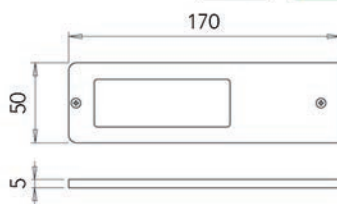

24Vdc

Set 3 spots type Vega zonder schakelaar

- zeer dunne opbouwspot (5 mm)
- met aansluitsnoer van 200 cm + Micro24 stekker
- inclusief voeding 30W
- per set

Bestelnr.	Afwerking	Omschrijving	Lichtkleur	Lux (op 50 cm)/ lumen	Voltage	Watt	Verpakking
048408	aluminium	set 3 spots	super warm wit, 2700°K	450 lux/300 lm	24Vdc	3 x 5W	1 set
048409	zwart	set 3 spots	super warm wit, 2700°K	450 lux/300 lm	24Vdc	3 x 5W	1 set

24Vdc

Set 5 spots type Vega zonder schakelaar

- zeer dunne opbouwspot (5 mm)
- met aansluitsnoer van 200 cm + Micro24 stekker
- inclusief voeding 60W
- per set

Bestelnr.	Afwerking	Omschrijving	Lichtkleur	Lux (op 50 cm)/ lumen	Voltage	Watt	Verpakking
048410	aluminium	set 5 spots	super warm wit, 2700°K	450 lux/300 lm	24Vdc	5 x 5W	1 set
048411	zwart	set 5 spots	super warm wit, 2700°K	450 lux/300 lm	24Vdc	5 x 5W	1 set