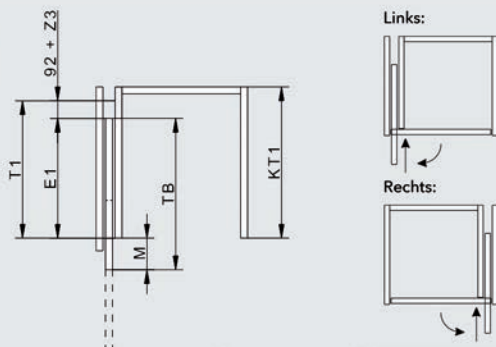

Bestelnr.	Afwerking	Links/rechts	Voor deur-hoogte	Voor deur-breedte	Voor deur-dikte	Deurgewicht	Verpakking
046837	Concepta 3 - 25 Pull	links	1200-2200 mm	440-750 mm	18-26 mm	6-25 kg	1 set
046838	Concepta 3 - 25 Pull	rechts	1200-2200 mm	440-750 mm	18-26 mm	6-25 kg	1 set
046841	Concepta 3 - 35 Pull	links	1900-2700 mm	440-750 mm	18-26 mm	10-35 kg	1 set
046842	Concepta 3 - 35 Pull	rechts	1900-2700 mm	440-750 mm	18-26 mm	10-35 kg	1 set