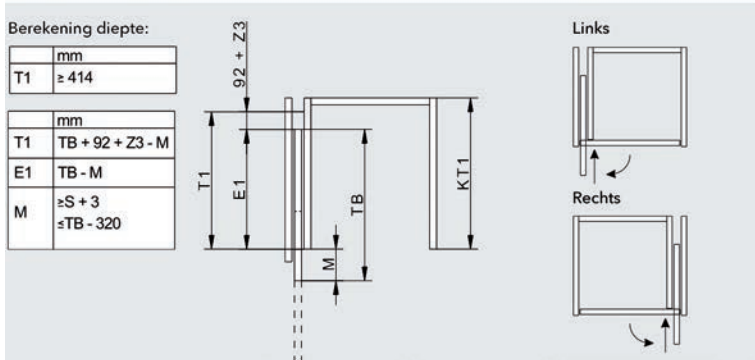

Bestelnr.	Afwerking	Links/rechts	Voor deur-hoogte	Voor deur-breedte	Voor deur-dikte	Deurgewicht	Verpakking
046835	Concepta 3 - 25 Push	links	1200-2200 mm	440-750 mm	18-26 mm	6-25 kg	1 set
046836	Concepta 3 - 25 Push	rechts	1200-2200 mm	440-750 mm	18-26 mm	6-25 kg	1 set
046839	Concepta 3 - 35 Push	links	1900-2700 mm	440-750 mm	18-26 mm	10-35 kg	1 set
046840	Concepta 3 - 35 Push	rechts	1900-2700 mm	440-750 mm	18-26 mm	10-35 kg	1 set