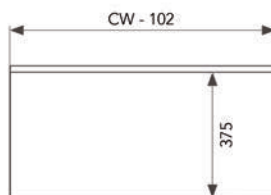

Bestelnr.	Afwerking	Kastbreedte	Binnenbreedte kast (CW)	Draagkracht	Verpakking
069555	goud	500-600 mm	445-628 mm	20 kg	1 set
069557	goud	700-800 mm	625-808 mm	20 kg	1 set
069559	goud	850-1000 mm	805-988 mm	20 kg	1 set
069561	goud	1020-1200 mm	985-1168 mm	20 kg	1 set
069554	zwart	500-600 mm	445-628 mm	20 kg	1 set
069556	zwart	700-800 mm	625-808 mm	20 kg	1 set
069558	zwart	850-1000 mm	805-988 mm	20 kg	1 set
069560	zwart	1020-1200 mm	985-1168 mm	20 kg	1 set