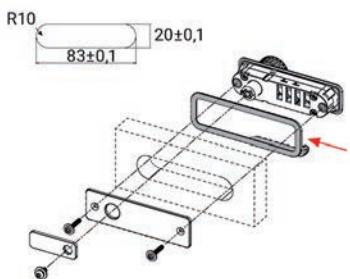

Decoratieve frame met greep voor cijferslot Kicco S4/P4

- optioneel, voegt een handgreep toe aan het slot
- geschikt voor metalen deuren (0,8-1 mm) en houten deuren (16-22 mm)
- kunststof zwart
- cijferslot afzonderlijk te bestellen

- per stuk

Bestelnr.	Afwerking	-	Verpakking
035285	zwart	-	1