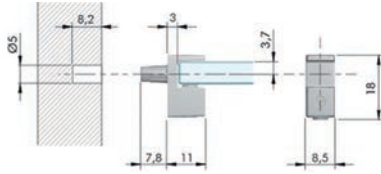

Schapdrager type Grace met stift diameter 5 mm
- per stuk

Bestelnr.	Afwerking	Diameter stift	Voor glasdikte	Verpakking
056328	vernikkeld	5 mm	5-6 mm	1
056329	zwart vernikkeld	5 mm	5-6 mm	1