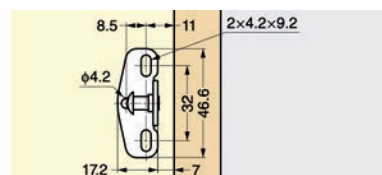

Bevestigingsplaat NSDX-CZ

- clip on bevestigingsplaat voor opklapschaar NSDX-35
- te schroeven

- per stuk

Bestelnr.	Afwerking	-	Verpakking
012853	vernikkeld	-	160