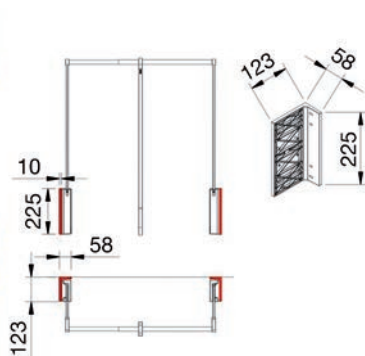

DRESSING INRICHTING SERVETTO

GARDEROBELIFTEN

Wandbevestiging voor garderobelift type 3T

- set van 2 L-vormige plaatjes om de garderobelift 3T aan de wand te bevestigen

- per set

Bestelnr.	Afwerking	-	Verpakking
013006	bruin	-	6 sets
013005	wit	-	6 sets
013004	zwart	-	6 sets