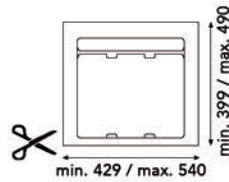

Inbouwafvallemmer 9XL 600 mm

- met inlegbodem en afvallemmers met individuele deksels
- op maat te snijden
- hoogte: 209 mm

- per stuk

Bestelnr.	Afwerking	B (min./max.) x D (min./max.) x H	Voor kastbreedte	Capaciteit	Verpakking
043073	antraciet	429/540 x 399/490 x 209 mm	600 mm	1 x 20L + 1 x 9L	1

Inbouwafvallemmer 9XL 400, 450, 500 mm

- met inlegbodem en afvallemmers met individuele deksels
- op maat te snijden
- hoogte: 277 mm

- per stuk

Bestelnr.	Afwerking	B (min./max.) x D (min./max.) x H	Voor kastbreedte	Capaciteit	Verpakking
043096	antraciet	279/424 x 399/490 x 277 mm	400-450-500 mm	2 x 11L	1

Inbouwafvallemmer 9XL 400, 450, 500 mm

- met inlegbodem en afvallemmers met individuele deksels
- op maat te snijden
- hoogte: 209 mm

- per stuk

Bestelnr.	Afwerking	B (min./max.) x D (min./max.) x H	Voor kastbreedte	Capaciteit	Verpakking
043097	antraciet	279/424 x 399/490 x 209 mm	400-450-500 mm	2 x 9L	1

Emmers Sistema 9XL

- losse emmer

- per stuk

Bestelnr.	Afwerking	B x D x H	Capaciteit	Verpakking
043098	antraciet	355 x 145 x 209 mm	9L	1
043099	antraciet	355 x 145 x 277 mm	11L	1
043100	antraciet	355 x 295 x 209 mm	20L	1
043101	antraciet	355 x 295 x 277 mm	26L	1

Deksels voor emmers Sistema 9XL

- per stuk

Bestelnr.	Afwerking	B x D x H	Voor emmers met capaciteit	Verpakking
043102	antraciet	340 x 130 x 20 mm	9L en 11L	1
043103	antraciet	340 x 282 x 20 mm	20L en 26L	1