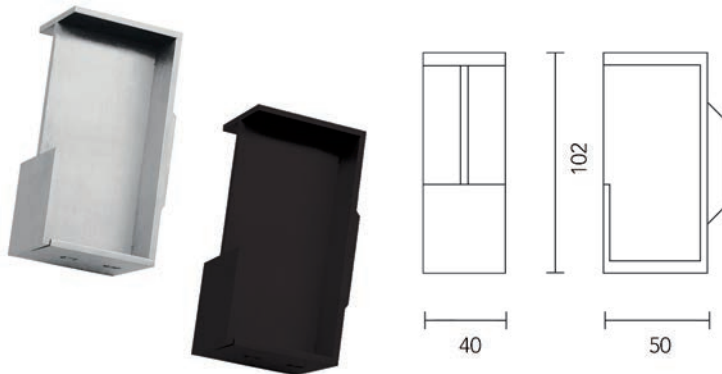

SIERBESLAG

SCHUIFDEURGREPEN

Schuifdeurgreep Carré massief

- grondstof: inox AISI 304

- per stuk

Bestelnr.	Afwerking	Breedte	Diepte	Hoogte	Verpakking
016080	inox	40 mm	50 mm	102 mm	1
016081	zwart mat	40 mm	50 mm	102 mm	1