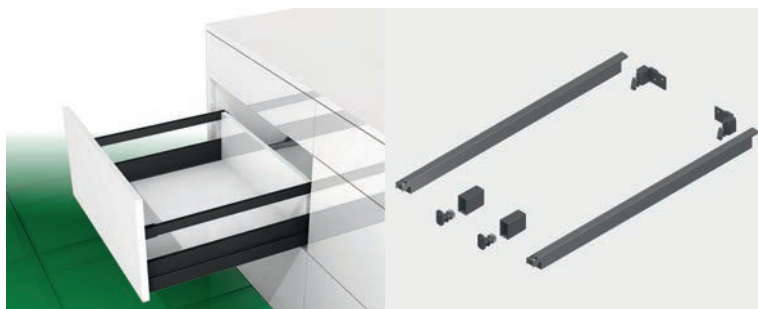

GRASS SCALA: TOEBEHOREN

RELINGEN VOOR SCALA LADEN

Rechthoekige relingen voor Scala laden

- per set
- set bevat:
  - 2 rechthoekige relingen
  - 2 relinghouders voor bevestiging aan het front
  - 2 relinghouders voor bevestiging aan de rugwand
  - 2 afdekkappen
- per set

Bestelnr.	Afwerking	Voor geleiderlengte	Verpakking
063400	zwart	400 mm	1 set
063401	zwart	450 mm	1 set
063402	zwart	500 mm	1 set
063403	zwart	550 mm	1 set