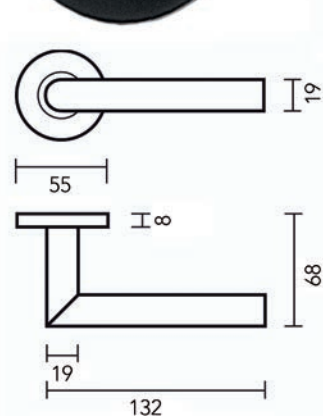

Bestelnr.	Afwerking	Omschrijving	Verpakking
016024	zwart mat	2 deurkrukken met 2 rozetten voor binnendeur (1)	1 pr
016025	zwart mat	2 deurkrukken met 2 rozetten voor cilinderslot (2)	1 pr
016027	zwart mat	2 deurkrukken met wc set (3)	1 pr
016026	zwart mat	2 deurkrukken zonder rozetten	1 pr