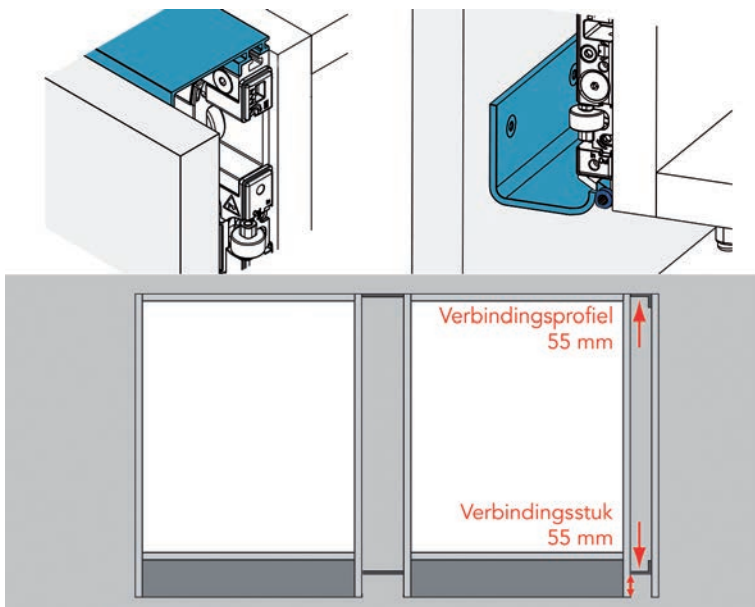

HAWA CONCEPTA 3 INDRAAIEND SCHUIFDEURBESLAG: TOEBEHOREN

Hawa verbindingsprofiel 55 mm voor Concepta 3

- per set met boven- en onderprofiel of enkel het bovenprofiel
- u dient steeds het Concepta 3 schuifdeurbeslag te bestellen
- schuift in het glijprofiel
- voor een 1 linkse of 1 rechtse deur
- links of rechts te gebruiken
- per stuk

Bestelnr.	Afwerking	Omschrijving	Lengte	Breedte	Verpakking
046853	aluminium	set boven- en onderprofiel	560 mm	55 mm	1 set
046854	aluminium	bovenprofiel	560 mm	55 mm	1