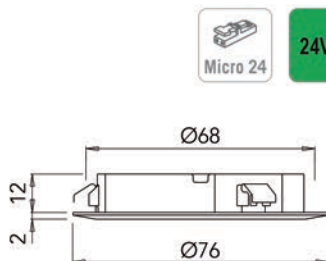

24Vdc

Set 3 spots type Date 2.0 Plus in 24V

- No Point Effect: homogeen lichtoppervlak, de typerende puntjes van de led zijn niet zichtbaar
- de spot kan gecombineerd worden met de ring type SP of de ring type OB

- inbouwdiameter: 68 mm
- inbouwdiepte: 12 mm
- met aansluitsnoer van 200 cm + Micro24 stekker

- inclusief voeding 30W

- per set

- Date 2.0 "Plus": de spot kan losgekoppeld worden d.m.v. een fiche

Bestelnr.	Afwerking	Omschrijving	Lichtkleur	Lux (op 50 cm)/ lumen	Voltage	Watt	Verpakking
048414	aluminium	set 3 spots	super warm wit, 2700°K	350 lux/360 lm	24Vdc	3 x 3W	1 set
048415	zwart	set 3 spots	super warm wit, 2700°K	350 lux/360 lm	24Vdc	3 x 3W	1 set