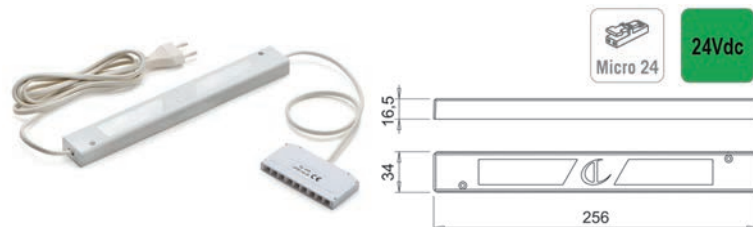

LED VOEDINGEN 24VDC

24Vdc

Voeding 30W type D-Power 30/24D

- voor Led verlichting 24Vdc
- met aansluitsnoer van 200 cm
- met Micro24 connector voor maximum 9 aansluitsnoeren
- connector met aansluitsnoer van 50 cm

- per stuk

Bestelnr.	Afwerking	Input	Output	Watt	Verpakking
048283	wit	220-240Vac	24Vdc	30W	1