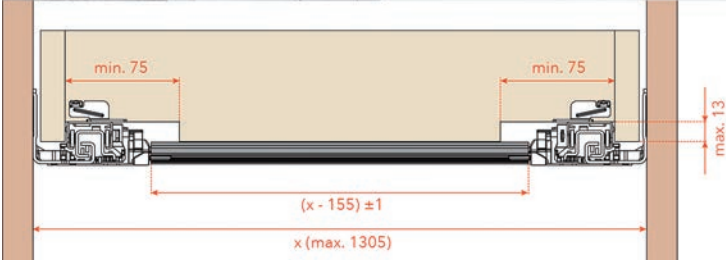

Bestelnr.	Afwerking	Lengte	Verpakking
034757	-	1150 mm	20 sets