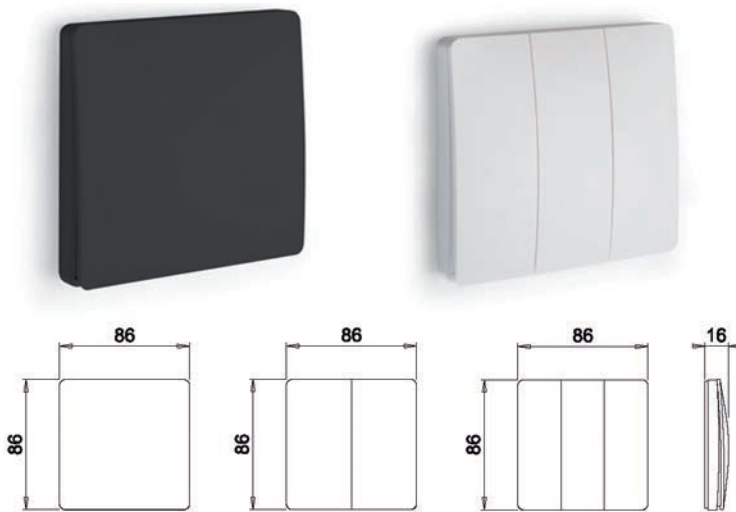

SCHAKELAARS VOOR X-DRIVERS

Schakelaar type Kiny voor X-driver

- Kiny is draadloos en werkt op eigen kracht: de knop werkt zonder elektrische voeding of batterij doordat het de kinetische energie die wordt gegenereerd door het indrukken van de knop omzet in elektrische energie waardoor een RF-sigitaal wordt verzonden naar de bedieningsmodule die is geïntegreerd in de X-driver.
- functies: aan, uit en dimmen
- bereik: max. 25 meter
- verkrijgbaar in 1, 2 of 3 kanalen
- de X-driver moet voorzien zijn van een bedieningsmodule type 5 (bestelnr. 048457)
- per stuk

Bestelnr.	Afwerking	Type	Verpakking
048451	wit	Kiny 1: 1 kanaal	20
048452	zwart	Kiny 1: 1 kanaal	20
048453	wit	Kiny 2: 2 kanalen	20
048454	zwart	Kiny 2: 2 kanalen	20
048455	wit	Kiny 3: 3 kanalen	20
048456	zwart	Kiny 3: 3 kanalen	20

Bedieningsmodule type 5 voor X-driver

- de bedieningsmodule wordt in de poort van de X-driver geschoven
- voor aansluiting van een Kiny schakelaar
- per stuk

Bestelnr.	Afwerking	Omschrijving	Verpakking
048457	wit	type 5	1