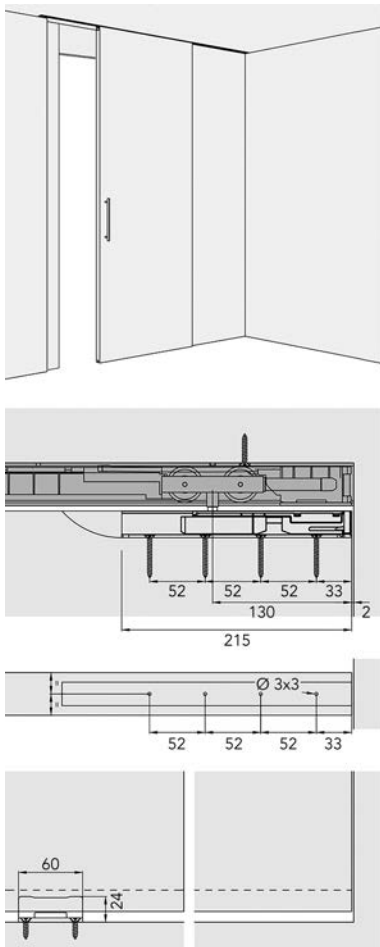

HAWA JUNIOR 100/B SCHUIFDEURBESLAG

Hawa schuifdeurbeslag type Junior 100/B

- schuifdeurbeslag voor 1 deur van max. 100 kg
- gelijkaardig aan Junior 100/Z, maar het beslag wordt in de deur ingebouwd waardoor de deur bijna naadloos aansluit aan het plafond
- in 1 richting gedempt (demper + stopper) of in twee richtingen gedempt (2 dempers)
- met nieuwe SoftMove 100 magnetische demper, geïntegreerd in het loopwerk, voormonteerd

- aluminium bovenprofiel afzonderlijk te bestellen (bestelnr. 034003 of 034004)

- kunststof glijprofiel afzonderlijk te bestellen (bestelnr. 034002)

- per set

De set bestaat uit:		Set:	30227	30228
	Loopwerk, 2-wielig, M10, kogellager	1		
	SoftStop Hawa Junior 100, met instelbare veer	1		
	Ophangprofiel, plaat met schroef M10	2	2	
	Bodemgeleider, nultolerantie, groefbreedte 10 mm, kunststof, zwart	1		1
	Soft close SoftMove 100, met loopwerk, stopper met afdekkap, voormonteerd	1		2

Bestelnr.	Afwerking	Omschrijving	Voor deurdikte	Max. gewicht per deur	Ref. Hawa	Verpakking
034040	-	beslag voor 1 deur in 1 richting gedempt	min. 34 mm	100 kg	30227	1 set
034041	-	beslag voor 1 deur in 2 richtingen gedempt	min. 34 mm	100 kg	30228	1 set

Bovenprofiel voor Hawa schuifdeurbeslag type Junior 100/B

- vorgeboord aluminium profiel

- per stuk (1 stuk = 2000 of 3000 mm)

Bestelnr.	Afwerking	Lengte van het profiel	Ref. Hawa	Verpakking
034003	aluminium	2000 mm	10192	1
034004	aluminium	3000 mm	18532	1

Glijprofiel voor Hawa schuifdeurbeslag type Junior 100/B

- kunststof profiel (in te frezen)

- per stuk (1 stuk = 1300 mm)

Bestelnr.	Afwerking	Lengte van het profiel	Ref. Hawa	Verpakking
034002	zwart	1300 mm	14540	1