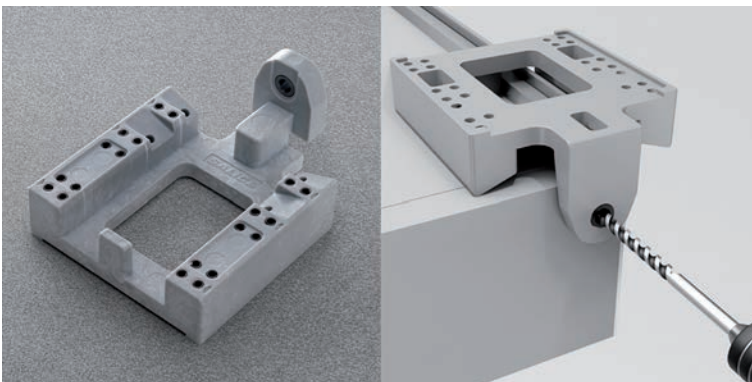

Boorsjabloon voor F70 Push Smove en Push geleiders

- per stuk

Bestelnr.	Afwerking	Lengte	Verpakking
034756	-	-	20