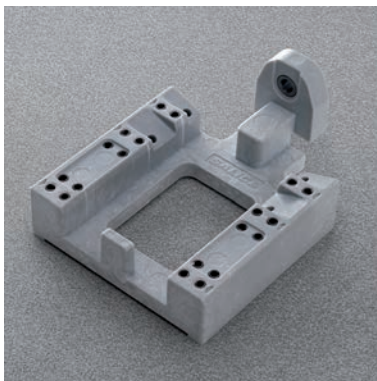

Boorsjabloon voor F70 Smove en Push geleiders

- per stuk

Bestelnr.	Afwerking	-	Verpakking
034756	-	-	20