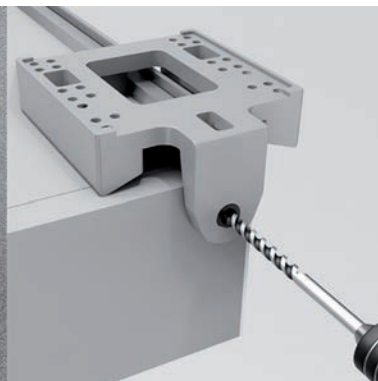

Boorsjabloon voor F70 Smove en Push geleiders

- per stuk

Bestelnr.	Afwerking	-	Verpakking
034756	-	-	20