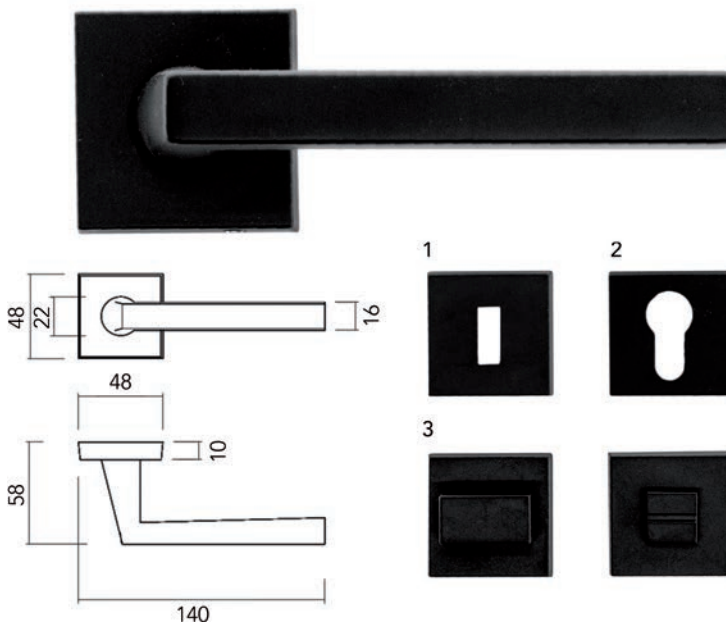

Deurkruk Pro Luis

- grondstof: zamak
- dubbel veersysteem
- geen patent bevestiging mogelijk
- afwerking: zwarte matte poederlak

- per paar

Bestelnr.	Afwerking	Omschrijving	Verpakking
016040	zwart mat	2 deurkrukken met 2 rozetten voor binnendeur (1)	1 pr
016041	zwart mat	2 deurkrukken met 2 rozetten voor cilinderslot (2)	1 pr
016043	zwart mat	2 deurkrukken met wc set (3)	1 pr
016042	zwart mat	2 deurkrukken zonder rozetten	1 pr