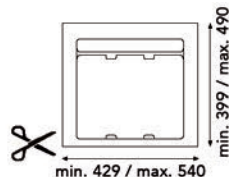

Inbouwafvallemmer 9XL 600 mm

- met inlegbodem en afvallemmers met individuele deksels
- op maat te snijden
- hoogte: 277 mm

- per stuk

Bestelnr.	Afwerking	B (min./max.) x D (min./max.) x H	Voor kastbreedte	Capaciteit	Verpakking
043072	antraciet	429/540 x 399/490 x 277 mm	600 mm	1 x 26L + 1 x 11L	1