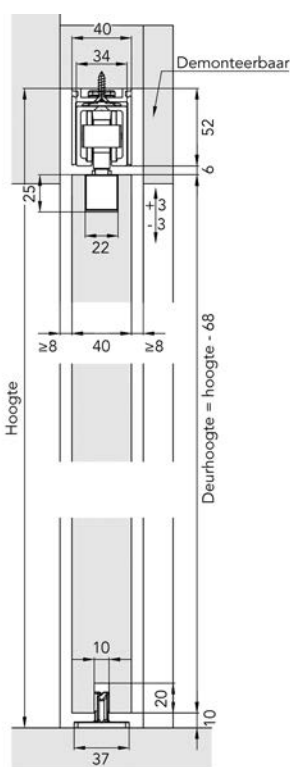

HAWA JUNIOR 100/B POCKET SCHUIFDEURBESLAG

Hawa schuifdeurbeslag type Junior 100/B Pocket

- schuifdeurbeslag voor 1 deur van max. 100 kg
- speciaal voor een nis geconcepieerde deuropanging
- beslag wordt in de deur ingebouwd
- minimale inbouwhoogte van slechts 52 mm
- in 1 richting gedempt (demper + stopper) of in twee richtingen gedempt (2 dempers)
- met nieuwe SoftMove 100 magnetische demper, geïntegreerd in het loopwerk, voorgemonteerd

- aluminium bovenprofiel afzonderlijk te bestellen (bestelnr. 034003 of 034004)

- kunststof glijprofiel afzonderlijk te bestellen (bestelnr. 034002)

- per set

De set bestaat uit:		Set:	30253	30255
	Loopwerk, 2-wielig, M10, kogellager		1	
	Soft close SoftMove 100, met loopwerk, stopper met afdekkap, voorgemonteerd		1	2
	SoftStop HawaJunior 100, met instelbare veer		1	
	Ophangprofiel, plaat met schroef M10		1	1
	Ophangprofiel, met plaat, met ophangbout M10, muurbevestiging		1	1
	Bodemgeleider, nultolerantie, groefbreedte 10 mm, kunststof, zwart		1	1
	Vergrendelingsleutel		1	1

Bestelnr.	Afwerking	Omschrijving	Voor deurdikte	Max. gewicht per deur	Ref. Hawa	Verpakking
034042	-	beslag voor 1 deur in 1 richting gedempt	40-50 mm	100 kg	30253	1 set
034043	-	beslag voor 1 deur in 2 richtingen gedempt	40-50 mm	100 kg	30255	1 set