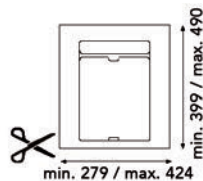

Inbouwafvallemmer 9XL 400, 450, 500 mm

- met inlegbodem en afvallemmers met individuele deksels
- op maat te snijden
- hoogte: 277 mm

- per stuk

Bestelnr.	Afwerking	B (min./max.) x D (min./max.) x H	Voor kastbreedte	Capaciteit	Verpakking
043096	antraciet	279/424 x 399/490 x 277 mm	400-450-500 mm	2 x 11L	1