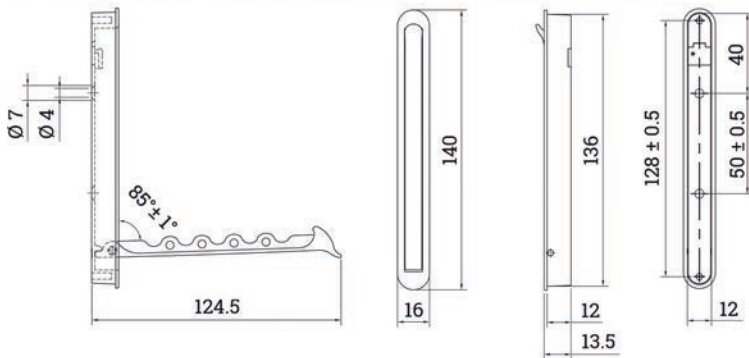

Bestelnr.	Afwerking	Hoogte	Breedte	Diepte	Draagkracht	Verpakking
014051	inox look	140 mm	16 mm	13,5 mm	max. 10 kg	25
014053	zwart	140 mm	16 mm	13,5 mm	max. 10 kg	25

Opvulstuk voor kledinghaak Diener L

- silicone opvulstuk om de kledinghaak Diener L als opbouw kledinghaak te monteren

- per stuk

Bestelnr.	Afwerking		Verpakking
014050	zwart	-	10