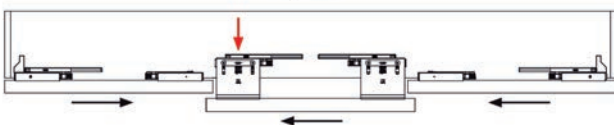

- per set

Bestelnr.	Afwerking	-	Verpakking
034851	-	-	1 set

**Volare V80 Adapta: set grepen voor 2 deuren**

- optioneel
- voor plaatmateriaal van 18/19 mm

- set bestaat uit:
  - 2 grepen type A van 2600 mm
  - 1 greep type B van 2600 mm
  - 1 greep type C van 2600 mm
  - 4 borstelprofielen (dikte 6,5 mm)