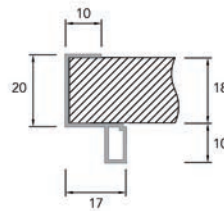

## GREEPPROFIELEN

**Greeplijst type Sima 8111**

- per stuk (1 stuk = 2700 mm)

Bestelnr.	Afwerking	Lengte	Verpakking
013648	zwart mat	2700 mm	1

**Greeplijst type Modern 8720**

- per stuk (1 stuk = 1 lengte)