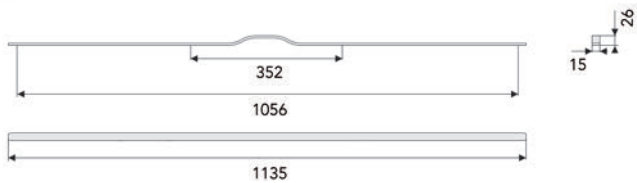

LANGE GREPEN

**Lange greep type US10**

- grondstof: staal
- bevestiging: 2 of 3 x M4
- lengte 832 mm: 2 voetjes
- lengte 1792 mm: 3 voetjes
- per stuk

Bestelnr.	Afwerking	B	L	H	h	D	
059702	goud mat	832 mm	842 mm	33 mm	23 mm	10 mm	1
059703	zwart mat	832 mm	842 mm	33 mm	23 mm	10 mm	1
059704	goud mat	1792 mm	1802 mm	33 mm	23 mm	10 mm	1
059705	zwart mat	1792 mm	1802 mm	33 mm	23 mm	10 mm	1