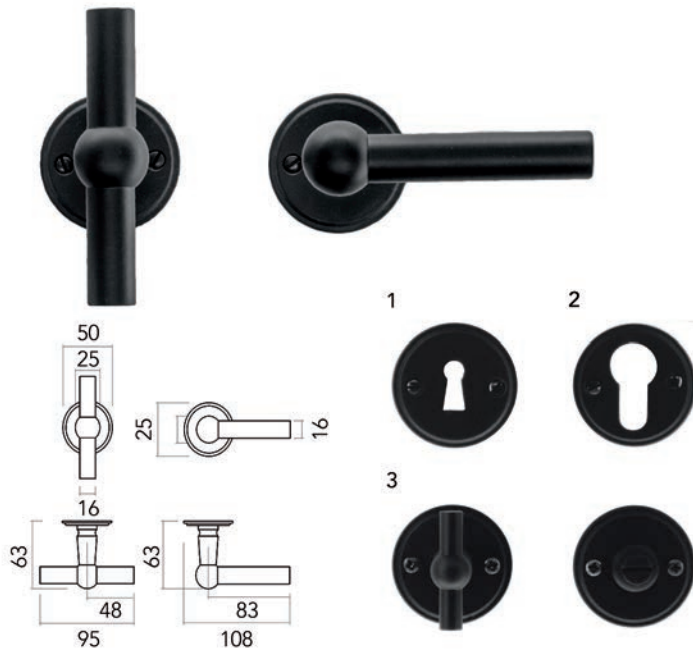

Deurkruk Pro Petana T + L

- grondstof: messing
- geen veersysteem
- geen patent bevestiging mogelijk
- afwerking: zwarte matte poederlak

- per paar

Bestelnr.	Afwerking	Omschrijving	Verpakking
016052	zwart mat	2 deurkrukken met 2 rozetten voor binnendeur (1)	1 pr
016053	zwart mat	2 deurkrukken met 2 rozetten voor cilinderslot (2)	1 pr
016055	zwart mat	2 deurkrukken met wc set (3)	1 pr
016054	zwart mat	2 deurkrukken zonder rozetten	1 pr