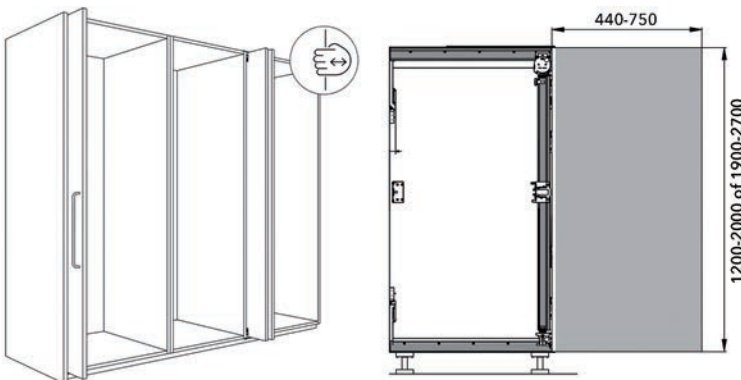

**HAWA SCHUIFDEURBESLAG - MEUBEL**

**HAWA CONCEPTA 3 INDRAAIEND SCHUIFDEURBESLAG**

Toepassingsmogelijkheden:

**Hawa indraaiend schuifdeurbeslag type Concepta 3 - PULL**

- voor houten deuren
- voor links of rechts uitdraaiende deur
- compleet met glijprofiel
- met gedempte scharnieren
- voor deuren met greep
- geïntegreerd soft closing mechanisme
- set voor 1 deur