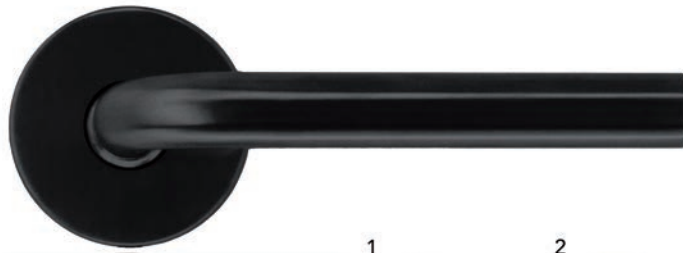

**Deurkruk Pro I-shape Ø 19 mm**

- grondstof: inox AISI 304
- dubbel veersysteem
- patent bevestiging inox (patentschroeven inbegrepen)
- afwerking: zwarte matte poederlak
- buisdikte: 1 mm

- per paar

Bestelnr.	Afwerking	Omschrijving	Verpakking
016024	zwart mat	2 deurkrukken met 2 rozetten voor binnendeur (1)	1 pr
016025	zwart mat	2 deurkrukken met 2 rozetten voor cilinderslot (2)	1 pr
016027	zwart mat	2 deurkrukken met wc set (3)	1 pr
016026	zwart mat	2 deurkrukken zonder rozetten	1 pr