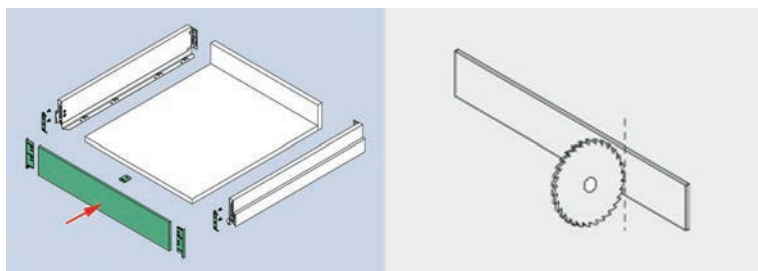

GRASS SCALA BINNENFRONTEN - XPRT LINE

SCALA BINNENFRONTEN: OP MAAT TE SNIJDEN - XPRT LINE

Front voor Scala binnenlade met hoogte 90 mm

- aluminium front op maat te zagen: breedte ladebodem + 50 mm
- toebehoren afzonderlijk te bestellen
- individueel verpakt, inclusief zaagsjabloon
- minimum diepte kast: geleider + 12 mm
- per stuk

Bestelnr.	Afwerking	Lengte	Hoogte	Verpakking
034384	zwart	1160 mm	90 mm	1