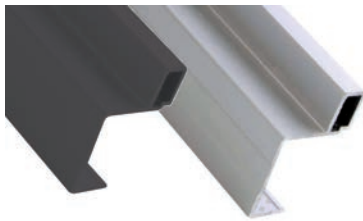

Greeplijst type Modern 8720

- per stuk (1 stuk = 1 lengte)

Bestelnr.	Afwerking	Lengte	Verpakking
013715	aluminium	2750 mm	1
013649	zwart mat	2700 mm	1