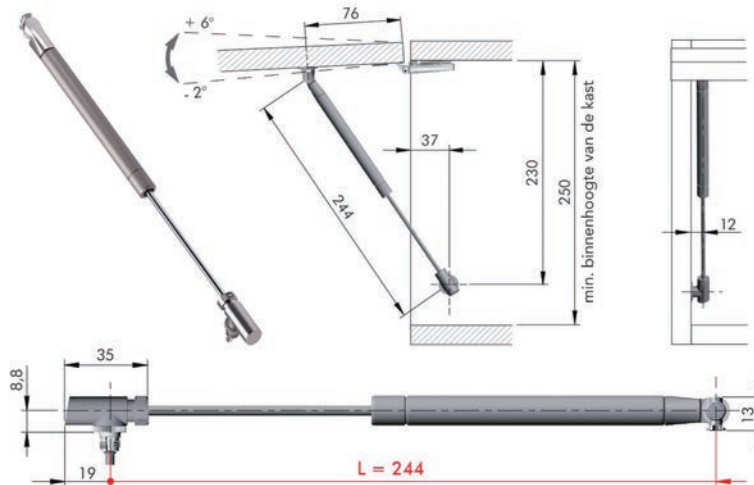

- per stuk

Bestelnr.	Afwerking	-	Verpakking
016121	zwart	-	1

**KLEP- EN VALDEURSYSTEMEN K12 SYSTEM**

**KLEPBESLAG K12 SYSTEM**

**Gasveer voor klepbeslag K12 system**

- regelbare gasveer (-3/+3 mm) zonder rem (duwt de klep volledig open)
- zijwandbevestiging (bestelnr. 056322) en deurbevestiging (bestelnr. 056323 of 056324) afzonderlijk te bestellen
- per stuk
- minimum aantal te plaatsen gasveren: zie technische fiche