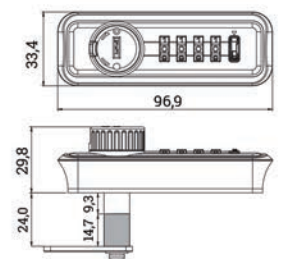

- per stuk

Bestelnr.	Afwerking	-	Verpakking
035285	zwart	-	1

**Opbouwframe voor cijferslot Kicco S4/P4**

- om het Kicco slot in opbouw te monteren op een houten deur (16-22 mm)
- ideaal voor retrofitting: het cijferslot met opbouwframe past in dezelfde boring (diameter 19 mm) van een bestaand cilinderslot
- kunststof zwart
- inclusief montage onderdelen:
  - 1 x schroef M4 x 26 mm
  - 2 x schroef M3 x 30 mm
  - 1 x slothevel verlenging
- cijferslot afzonderlijk te bestellen