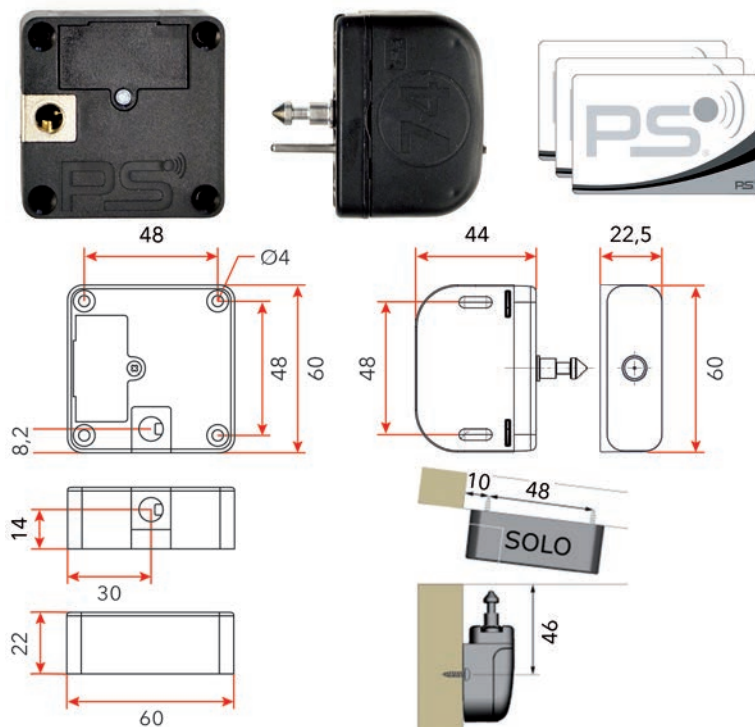

ELEKTRONISCHE SLOTEN

ELEKTRONISCHE SLOTEN

Solo 125 slot

- elektronisch meubelslot voor deuren, laden en schuifdeuren
- EM4102/EM4200 RFID technologie (125 KHz)
- het Solo 125 slot wordt aan de binnenkant van de deur of lade bevestigd en wordt bediend met een sleutelkaart
- tot 49 gebruikers per slot

- de set bevat:

- 1 elektronisch slot met 3D verstelbare grendel (type 74)
- 2 sleutelkaarten
- 1 programmeerkaart
- 1 batterij (CR123A)
- 6 bevestigingsschroeven

- opmerkingen:

- spaanplaatdikte max. 25 mm, andere materialen: eerst testen!
- min. montage afstand tussen 2 sloten: 10 cm
- temperatuurbereik: 5°-35°C
- gebruik geen aanvullende Push-to-open of Tip-on systemen i.c.m. het slot

- per set

Bestelnr.	Afwerking	-	Verpakking
014062	zwart	-	20 sets

Sleutelkaart voor Solo 125 slot

- extra sleutelkaart (de set bevat reeds 2 sleutelkaarten)
- RFID 125 KHz

- per stuk

Bestelnr.	Afwerking	-	Verpakking
014063	-	-	20