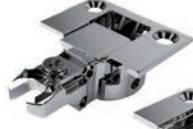

Valdeurscharnier type Kimana

- scharnier, montage- en afdekplaatje
afzonderlijk te bestellen

- per stuk

scharnier

afdekplaatje

montageplaatje