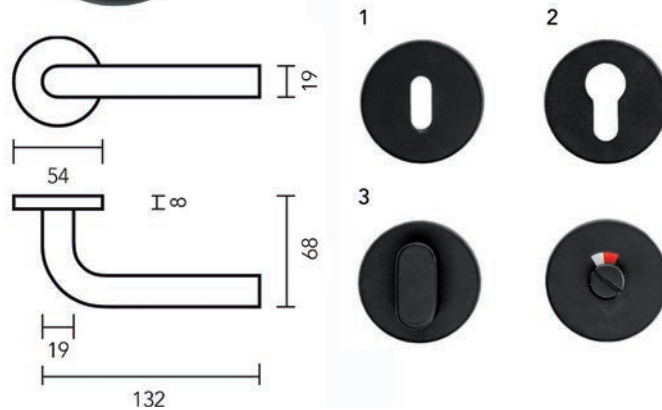

Bestelnr.	Afwerking	Omschrijving	Verpakking
016036	zwart mat	2 deurkrukken met 2 rozetten voor binnendeur (1)	1 pr
016037	zwart mat	2 deurkrukken met 2 rozetten voor cilinderslot (2)	1 pr
016039	zwart mat	2 deurkrukken met wc set (3)	1 pr
016038	zwart mat	2 deurkrukken zonder rozetten	1 pr