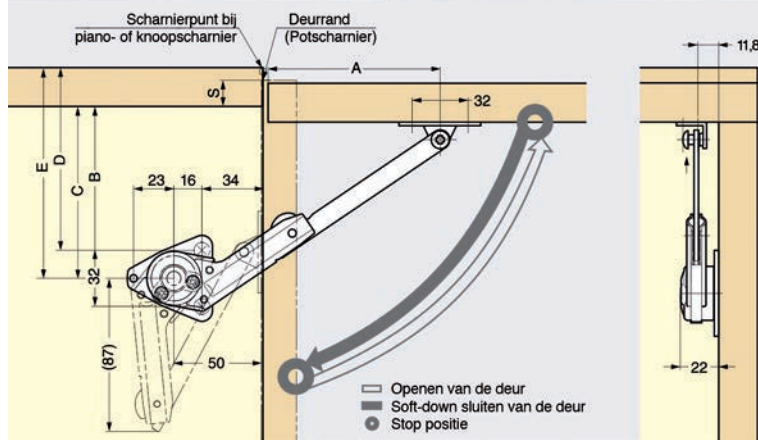

- per stuk

- op de tekening:

Type scharnier		A	B	C	D	E
80°	pot	106	105 -S	121-S	-	-
	piano / knoop	100	-	-	99	115
90°	pot	98	97 -S	113-S	-	-
	piano / knoop	91.5	-	-	90.5	106.5
100°	pot	92.5	91.5-S	107.5-S	-	-
	piano / knoop	85	-	-	84	100