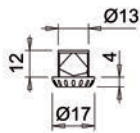

Bestelnr.	Afwerking	Input	Output	Load	Verpakking
040785	zwart	220-240Vac	220-240Vac	250W	1