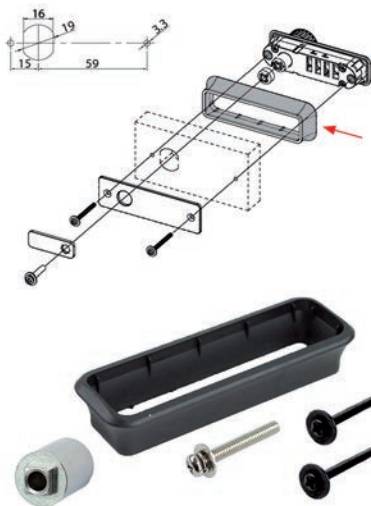

Opbouwframe voor cijferslot Kicco S4/P4

- om het Kicco slot in opbouw te monteren op een houten deur (16-22 mm)
- ideaal voor retrofitting: het cijferslot met opbouwframe past in dezelfde boring (diameter 19 mm) van een bestaand cilinderslot
- kunststof zwart
- inclusief montage onderdelen:
  - 1 x schroef M4 x 26 mm
  - 2 x schroef M3 x 30 mm
  - 1 x slothevel verlenging
- cijferslot afzonderlijk te bestellen

- per set

Bestelnr.	Afwerking	-	Verpakking
035290	zwart	-	1 set