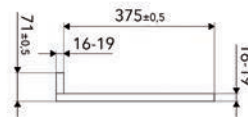

Bestelnr.	Afwerking	Kastbreedte	Binnenbreedte kast (CW)	Draagkracht	Verpakking
069555	goud	500-600 mm	445-628 mm	20 kg	1 set
069557	goud	700-800 mm	625-808 mm	20 kg	1 set
069559	goud	850-1000 mm	805-988 mm	20 kg	1 set
069561	goud	1020-1200 mm	985-1168 mm	20 kg	1 set
069554	zwart	500-600 mm	445-628 mm	20 kg	1 set
069556	zwart	700-800 mm	625-808 mm	20 kg	1 set
069558	zwart	850-1000 mm	805-988 mm	20 kg	1 set
069560	zwart	1020-1200 mm	985-1168 mm	20 kg	1 set