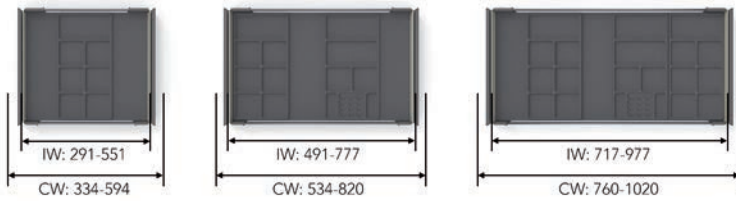

CONERO INLEGMATTEN EN -SCHALEN FLOCK

Aanbevolen aantal gevlokte schalen:

IW: binnenbreedte lade
CW: binnenbreedte kast