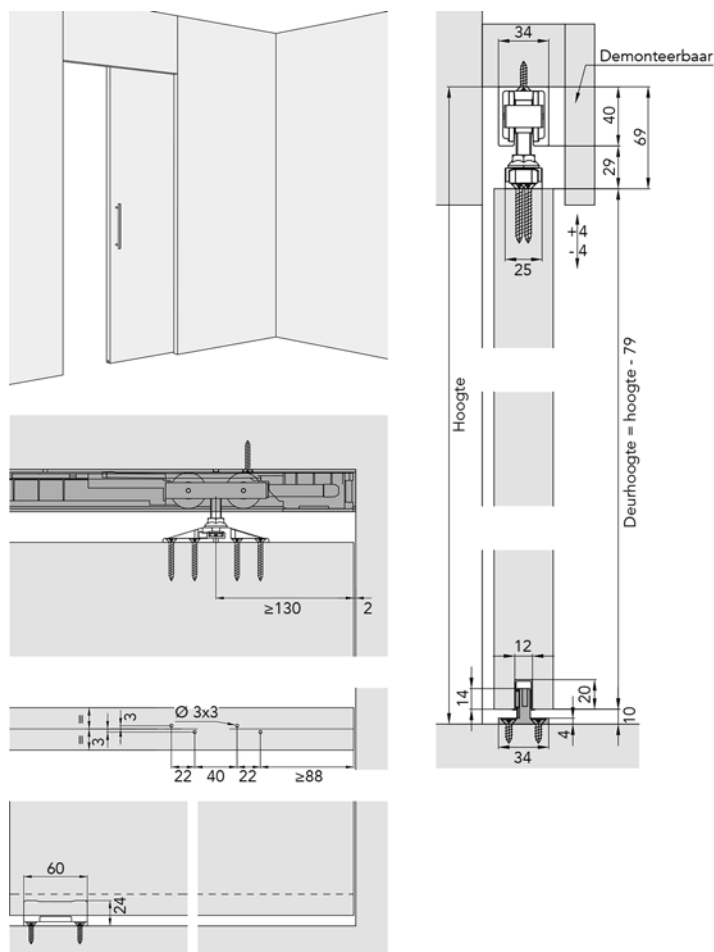

HAWA SCHUIFDEURBESLAG - BOUW

HAWA JUNIOR 100/Z SCHUIFDEURBESLAG

Hawa schuifdeurbeslag type Junior 100/Z

- schuifdeurbeslag voor 1 deur van max. 100 kg
- beslag wordt boven op de deur gemonteerd
- in 1 richting gedempt (demper + stopper) of in twee richtingen gedempt (2 dempers)
- met nieuwe SoftMove 100 magnetische demper, geïntegreerd in het loopwerk, voorgemonteerd

- aluminium bovenprofiel afzonderlijk te bestellen (bestelnr. 034003 of 034004)
- kunststof glijprofiel afzonderlijk te bestellen (bestelnr. 034002)

- per set

De set bestaat uit:		Set:	30242	30244
	Loopwerk, 2-wielig, M10, kogellager		1	
	SoftStop Hawa Junior 100, met instelbare veer		1	
	Tweezijdige ophangplaat		2	2
	Set met ophangbouten M10, zeskantmoeren, schroeven en buffer		1	1
	Bodemgeleider, nultolerantie, groefbreedte 10 mm, kunststof, zwart		1	1
	Verticale regelpen		1	1
	Soft close SoftMove100, met loopwerk, stopper met afdekkap, voorgemonteerd		1	2

Bestelnr.	Afwerking	Omschrijving	Voor deurdikte	Max. gewicht per deur	Ref. Hawa	Verpakking
034038	-	beslag voor 1 deur in 1 richting gedempt	min. 34 mm	100 kg	30242	1 set
034039	-	beslag voor 1 deur in 2 richtingen gedempt	min. 34 mm	100 kg	30244	1 set

Bovenprofiel voor Hawa schuifdeurbeslag type Junior 100/Z

- voorgeboord aluminium profiel

- per stuk (1 stuk = 2000 of 3000 mm)

Bestelnr.	Afwerking	Lengte van het profiel	Ref. Hawa	Verpakking
034003	aluminium	2000 mm	10192	1
034004	aluminium	3000 mm	18532	1

Glijprofiel voor Hawa schuifdeurbeslag type Junior 100/Z

- kunststof profiel (in te frezen)

- per stuk (1 stuk = 1300 mm)

Bestelnr.	Afwerking	Lengte van het profiel	Ref. Hawa	Verpakking
034002	zwart	1300 mm	14540	1