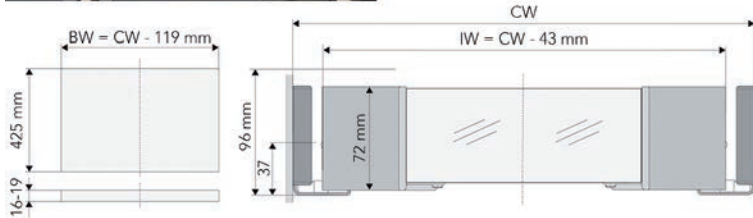

CONERO

CONERO LADE MET HOOGTE 72 MM

CW: binnenbreedte kast
IW : binnenbreedte lade
BW: breedte van de ladebodem