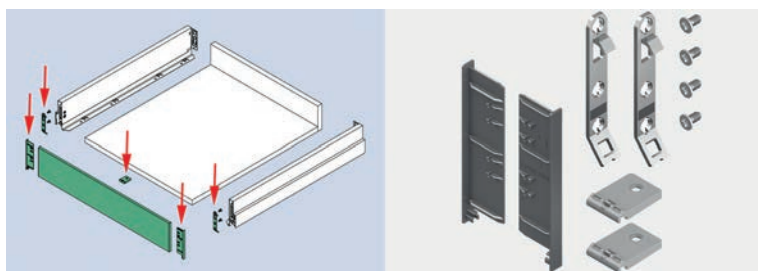

Toebehoren voor Scala binnenfronten met hoogte 90 mm

- set bevat:
  - 2 eindkappen
  - 2 fronthaken
  - 2 front/bodemverbinders
  - schroeven
- per set

Bestelnr.	Afwerking	Voor binnenfront met hoogte	Verpakking
034385	zwart	90 mm	1 set