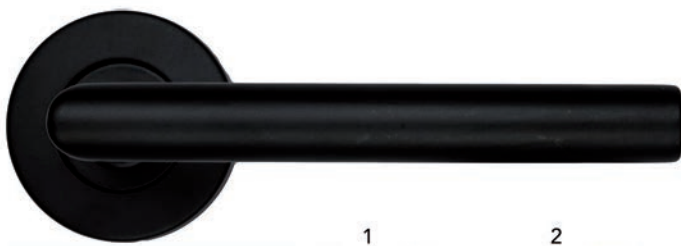

- per stuk

Bestelnr.	Afwerking	-	Verpakking
016112	zwart mat	-	1

DEURKRUKKEN EN TOEBEHOREN

DEURKRUKKEN

**Deurkruk Pro I-shape Ø 16 mm**

- grondstof: inox AISI 304
- dubbel veersysteem
- patent bevestiging inox (patentschroeven inbegrepen)
- afwerking: zwarte matte poederlak
- buisdikte: 1 mm