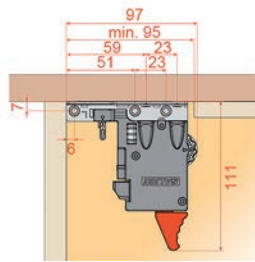

Montage clip voor F70 Smove geleiders

- 3D regeling van het front:
- hoogteregeling: +2,5 mm
- zijregeling: +/- 1,5 mm
- diepteregeling: +/- 3 mm

- per paar

Bestelnr.	Afwerking	-	Verpakking
034754	zwart	-	100 pr

Neigingsversteller voor F70 Smove geleiders

- optionele neiging regeling: +3 mm

- per paar

Bestelnr.	Afwerking	-	Verpakking
034755	zwart	-	120 pr

Boorsjabloon voor F70 Smove en Push geleiders

- per stuk

Bestelnr.	Afwerking	-	Verpakking
034756	-	-	20