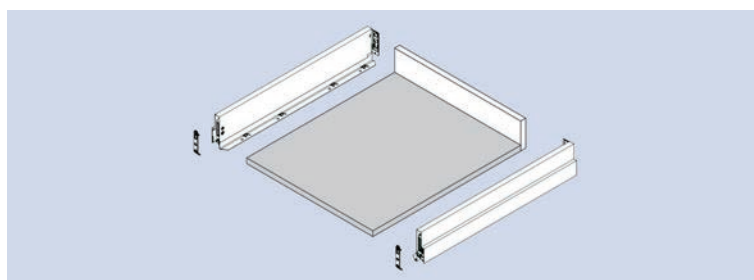

Bodems voor Scala laden

- op maat voor Grass Scala laden (op basis zijwanddikte corpus 18 mm)
- kan ingekort worden
- gemelamineerde spaanplaat
- aan 2 zijden afgeboord met ABS 1 mm (voor- en achterzijde)
- technische eigenschappen volgens EN 312, E1
- dichtheid 650-700 kg/m³
- individueel verpakt

- per stuk

Bestelnr.	Afwerking	Voor kastbreedte	Breedte	Diepte	Dikte	Verpakking
063506	zwart	600 mm	506 mm	481 mm	16 mm	1
063507	zwart	900 mm	806 mm	481 mm	16 mm	1
063508	zwart	1200 mm	1106 mm	481 mm	16 mm	1
063509	zwart	1200 mm	1106 mm	631 mm	16 mm	1