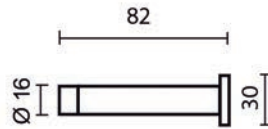

Muurdeurstop

- grondstof: inox AISI 304

- per stuk

Bestelnr.	Afwerking	-	Verpakking
016112	zwart mat	-	1