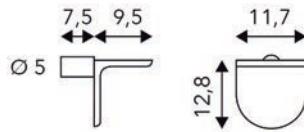

SCHAPDRAGERS

SCHAPDRAGERS

Schapdrager type 24932016

- zamak
- per stuk

Bestelnr.	Afwerking	Diameter stift	Verpakking
060913	zwart mat	5 mm	5000