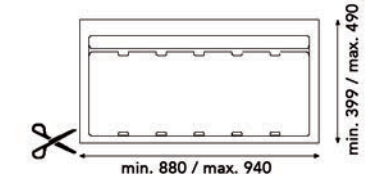

Inbouwafvallemmer 9XL 1000 mm

- met inlegbodem en afvallemmers met individuele deksels
- op maat te snijden
- hoogte: 277 mm

- per stuk

Bestelnr.	Afwerking	B (min./max.) x D (min./max.) x H	Voor kastbreedte	Capaciteit	Verpakking
043066	antraciet	880/940 x 399/490 x 277 mm	1000 mm	2 x 26L + 2 x 11L	1