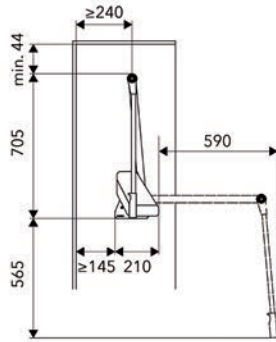

Bestelnr.	Afwerking	Kastbreedte	Binnenbreedte kast (CW)	Nuttige lading (min./max.)	Draagkracht	Verpakking
069542	goud	500-600 mm	445-628 mm	0,5-12 kg	14 kg	1 set
069544	goud	700-800 mm	625-808 mm	0,5-12 kg	14 kg	1 set
069546	goud	850-1000 mm	805-988 mm	0,5-12 kg	14 kg	1 set
069548	goud	1020-1200 mm	985-1168 mm	0,5-12 kg	14 kg	1 set
069550	goud	850-1000 mm	805-988 mm	4-15 kg	17 kg	1 set
069552	goud	1020-1200 mm	985-1168 mm	4-15 kg	17 kg	1 set
069541	zwart	500-600 mm	445-628 mm	0,5-12 kg	14 kg	1 set
069543	zwart	700-800 mm	625-808 mm	0,5-12 kg	14 kg	1 set
069545	zwart	850-1000 mm	805-988 mm	0,5-12 kg	14 kg	1 set
069547	zwart	1020-1200 mm	985-1168 mm	0,5-12 kg	14 kg	1 set
069549	zwart	850-1000 mm	805-988 mm	4-15 kg	17 kg	1 set
069551	zwart	1020-1200 mm	985-1168 mm	4-15 kg	17 kg	1 set