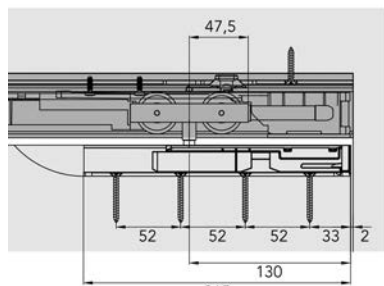

HAWA JUNIOR 100/B POCKET SCHUIFDEURBESLAG

Hawa schuifdeurbeslag type Junior 100/B Pocket

- schuifdeurbeslag voor 1 deur van max. 100 kg
- speciaal voor een nis geconcepieerde deuropanging
- beslag wordt in de deur ingebouwd
- minimale inbouwhoogte van slechts 52 mm
- in 1 richting gedempt (demper + stopper) of in twee richtingen gedempt (2 dempers)
- met nieuwe SoftMove 100 magnetische demper, geïntegreerd in het loopwerk, voorgemonteerd

- aluminium bovenprofiel afzonderlijk te bestellen (bestelnr. 034003 of 034004)

- kunststof glijprofiel afzonderlijk te bestellen (bestelnr. 034002)

- per set

De set bestaat uit:		Set:	30253	30255
	Loopwerk, 2-wielig, M10, kogellager		1	
	Soft close SoftMove 100, met loopwerk, stopper met afdekkap, voorgemonteerd		1	2
	SoftStop HawaJunior 100, met instelbare veer		1	
	Ophangprofiel, plaat met schroef M10		1	1
	Ophangprofiel, met plaat, met ophangbout M10, muurbevestiging		1	1
	Bodemgeleider, nultolerantie, groefbreedte 10 mm, kunststof, zwart		1	1
	Vergrendelingsleutel		1	1

Bestelnr.	Afwerking	Omschrijving	Voor deurdikte	Max. gewicht per deur	Ref. Hawa	Verpakking
034042	-	beslag voor 1 deur in 1 richting gedempt	40-50 mm	100 kg	30253	1 set
034043	-	beslag voor 1 deur in 2 richtingen gedempt	40-50 mm	100 kg	30255	1 set