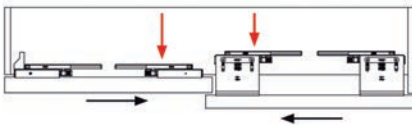

- per set

Bestelnr.	Afwerking	-	Verpakking
034851	-	-	1 set

**Volare V80 Adapta: set grepen voor 2 deuren**

- optioneel
- voor plaatmateriaal van 18/19 mm

- set bestaat uit:
  - 2 grepen type A van 2600 mm
  - 1 greep type B van 2600 mm
  - 1 greep type C van 2600 mm
  - 4 borstelprofielen (dikte 6,5 mm)