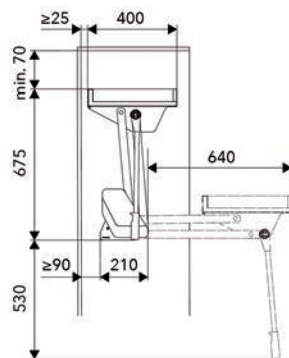

Bestelnr.	Afwerking	Kastbreedte	Binnenbreedte kast (CW)	Draagkracht	Verpakking
069555	goud	500-600 mm	445-628 mm	20 kg	1 set
069557	goud	700-800 mm	625-808 mm	20 kg	1 set
069559	goud	850-1000 mm	805-988 mm	20 kg	1 set
069561	goud	1020-1200 mm	985-1168 mm	20 kg	1 set
069554	zwart	500-600 mm	445-628 mm	20 kg	1 set
069556	zwart	700-800 mm	625-808 mm	20 kg	1 set
069558	zwart	850-1000 mm	805-988 mm	20 kg	1 set
069560	zwart	1020-1200 mm	985-1168 mm	20 kg	1 set

Afstandhouder

- Bij de Conero garderobelift Top wordt de oorspronkelijk meegeleverde afstandhouder van 10 mm vervangen door deze afstandhouder van 30 mm.
- In dit geval dikkt deze afstandhouder slechts 20 mm uit.

- per stuk

Bestelnr.	Afwerking	B x D x H	Verpakking
069553	zwart	30 x 213 x 229 mm	10