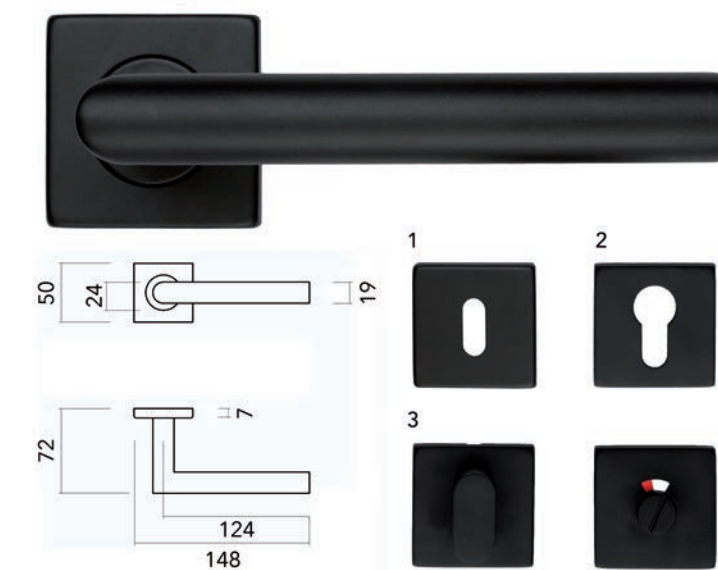

Deurkruk Pro Square I-shape: Ø 19 mm

- grondstof: inox AISI 304
- dubbel veersysteem
- patent bevestiging inox (patentschroeven inbegrepen)
- afwerking: zwarte matte poederlak
- buisdikte: 1 mm
- per paar

Bestelnr.	Afwerking	Omschrijving	Verpakking
016072	zwart mat	2 deurkrukken met 2 rozetten voor binnendeur (1)	1 pr
016073	zwart mat	2 deurkrukken met 2 rozetten voor cilinderslot (2)	1 pr
016075	zwart mat	2 deurkrukken met wc set (3)	1 pr
016074	zwart mat	2 deurkrukken zonder rozetten	1 pr