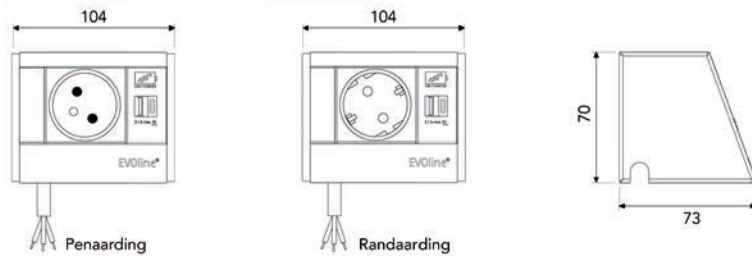

Bestelnr.	Afwerking	Omschrijving	Verpakking
022709	zwart	met stopcontact met penaarding + 2 USB laders type A + C (5V/2,1A)	1
022710	zwart	met stopcontact met randaarding + 2 USB laders type A + C (5V/2,1A)	1