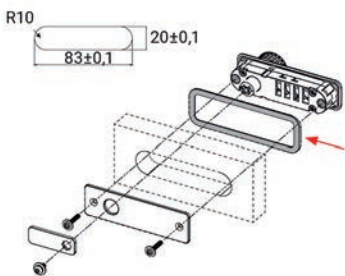

Hoofdsleutel voor cijferslot type Kicco S4/P4

- voor noodopening van het slot

- per stuk

Bestelnr.	Afwerking	-	Verpakking
035283	blauw	-	1

Decoratieve frame zonder greep voor cijferslot Kicco S4/P4

- optioneel
- geschikt voor metalen deuren (0,8-1 mm) en houten deuren (16-22 mm)
- kunststof zwart
- cijferslot afzonderlijk te bestellen

- per stuk

Bestelnr.	Afwerking	-	Verpakking
035284	zwart	-	1