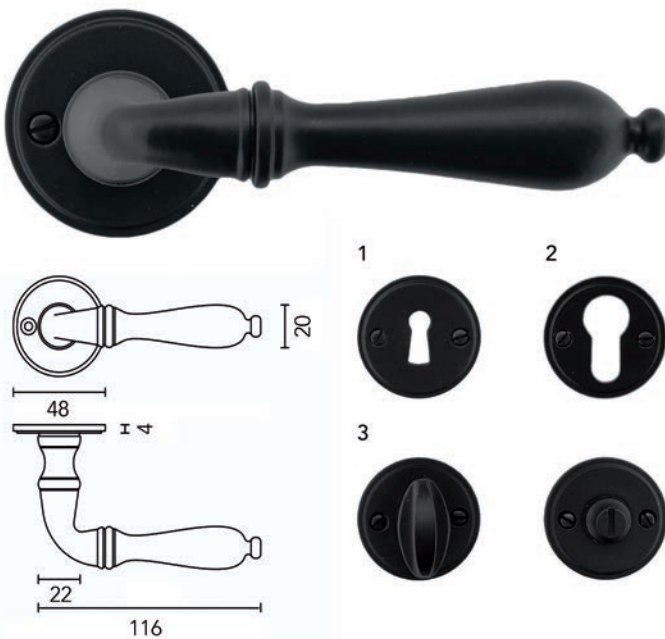

Bestelnr.	Afwerking	Omschrijving	Verpakking
016004	zwart mat	2 deurkrukken met 2 rozetten voor binnendeur (1)	1 pr
016005	zwart mat	2 deurkrukken met 2 rozetten voor cilinderslot (2)	1 pr
016007	zwart mat	2 deurkrukken met wc set (3)	1 pr
016006	zwart mat	2 deurkrukken zonder rozetten	1 pr