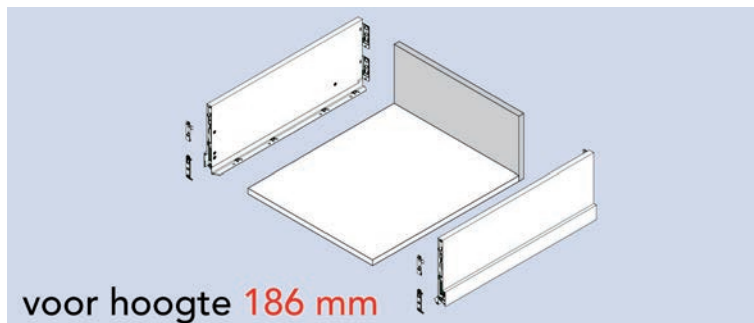

Rugwanden voor Scala laden met hoogte 186 mm

- op maat voor Grass Scala laden (op basis zijwanddikte corpus 18 mm)
- kan ingekort worden
- gemelamineerde spaanplaat
- aan 3 zijden afgeboord met ABS 1 mm, waardoor ook geschikt voor hoogte 90 mm met zijreling
- technische eigenschappen volgens EN 312, E1
- dichtheid 650-700 kg/m³
- individueel verpakt

- per stuk

Bestelnr.	Afwerking	Voor kastbreedte	Voor ladehoogte	Breedte	Hoogte	Dikte	Verpakking
063503	zwart	600 mm	186 mm	506 mm	185 mm	16 mm	1
063504	zwart	900 mm	186 mm	806 mm	185 mm	16 mm	1
063505	zwart	1200 mm	186 mm	1106 mm	185 mm	16 mm	1