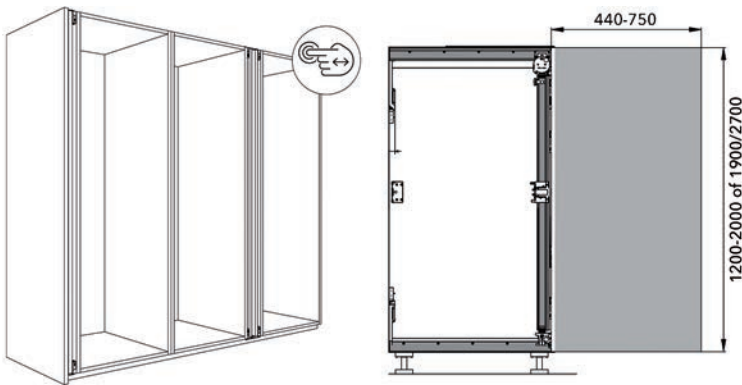

Hawa indraaiend schuifdeurbeslag type Concepta 3 - PUSH

- voor houten deuren
- voor links of rechts uitdraaiende deur
- compleet met glijprofiel
- met gedempte scharnieren
- push-to-open functie voor greeploze deuren
- set voor 1 deur