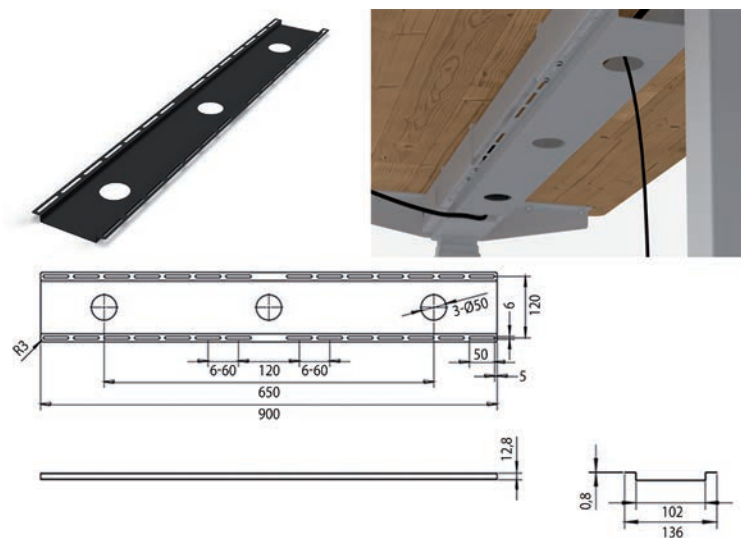

KABELGOOT VOOR ELEKTRISCH VERSTELBAAR BUREAUONDERSTEL E-MORE

Kabelgoot Boxit E-more W

- passend op het bureau onderstel E-more
- niet compatibel met E-corner Flex TQD

- per stuk

Bestelnr.	Afwerking	Lengte	Breedte	Hoogte	Verpakking
014043	wit (RAL9010)	900 mm	120 mm	12,8 mm	1
014041	zilver (RAL9006)	900 mm	120 mm	12,8 mm	1
014042	zwart (RAL9017)	900 mm	120 mm	12,8 mm	1