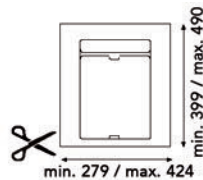

Inbouwafvallemmer 9XL 600 mm

- met inlegbodem en afvallemmers met individuele deksels
- op maat te snijden
- hoogte: 209 mm

- per stuk

Bestelnr.	Afwerking	B (min./max.) x D (min./max.) x H	Voor kastbreedte	Capaciteit	Verpakking
043073	antraciet	429/540 x 399/490 x 209 mm	600 mm	1 x 20L + 1 x 9L	1