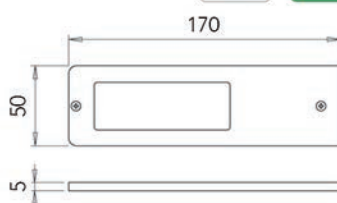

24Vdc

Set 3 spots type Vega zonder schakelaar

- zeer dunne opbouwspot (5 mm)
- met aansluitsnoer van 200 cm + Micro24 stekker
- inclusief voeding 30W
- per set

Bestelnr.	Afwerking	Omschrijving	Lichtkleur	Lux (op 50 cm)/ lumen	Voltage	Watt	Verpakking
048408	aluminium	set 3 spots	super warm wit, 2700°K	450 lux/300 lm	24Vdc	3 x 5W	1 set
048409	zwart	set 3 spots	super warm wit, 2700°K	450 lux/300 lm	24Vdc	3 x 5W	1 set

24Vdc

Set 5 spots type Vega zonder schakelaar

- zeer dunne opbouwspot (5 mm)
- met aansluitsnoer van 200 cm + Micro24 stekker
- inclusief voeding 60W
- per set

Bestelnr.	Afwerking	Omschrijving	Lichtkleur	Lux (op 50 cm)/ lumen	Voltage	Watt	Verpakking
048410	aluminium	set 5 spots	super warm wit, 2700°K	450 lux/300 lm	24Vdc	5 x 5W	1 set
048411	zwart	set 5 spots	super warm wit, 2700°K	450 lux/300 lm	24Vdc	5 x 5W	1 set