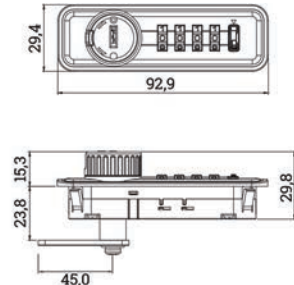

Hoofdsleutel voor cijferslot type Kicco S4/P4

- voor noodopening van het slot

- per stuk

Bestelnr.	Afwerking	-	Verpakking
035283	blauw	-	1

Decoratieve frame zonder greep voor cijferslot Kicco S4/P4

- optioneel
- geschikt voor metalen deuren (0,8-1 mm) en houten deuren (16-22 mm)
- kunststof zwart
- cijferslot afzonderlijk te bestellen

- per stuk

Bestelnr.	Afwerking	-	Verpakking
035284	zwart	-	1