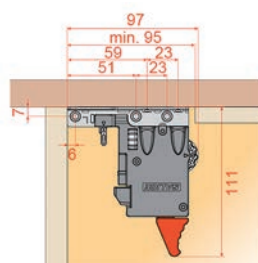

- clips afzonderlijk te bestellen (bestelnr. 034754)
- optionele neigingsversteller afzonderlijk te bestellen (bestelnr. 034755)
- optionele synchronisatie stang aanbevolen voor laden met breedte > 800 mm (bestelnr. 034757)

- per paar

Bestelnr.	Afwerking	Lengte van de geleider	Min. kastdiepte	Draagkracht	Verpakking
034758	verzinkt	350 mm	360 mm	70 kg	6 pr
034759	verzinkt	400 mm	410 mm	70 kg	6 pr
034760	verzinkt	450 mm	460 mm	70 kg	6 pr
034761	verzinkt	500 mm	510 mm	70 kg	6 pr
034762	verzinkt	550 mm	560 mm	70 kg	6 pr
034763	verzinkt	600 mm	610 mm	70 kg	4 pr
034764	verzinkt	650 mm	660 mm	70 kg	4 pr
034765	verzinkt	700 mm	710 mm	70 kg	4 pr
034766	verzinkt	750 mm	760 mm	70 kg	4 pr