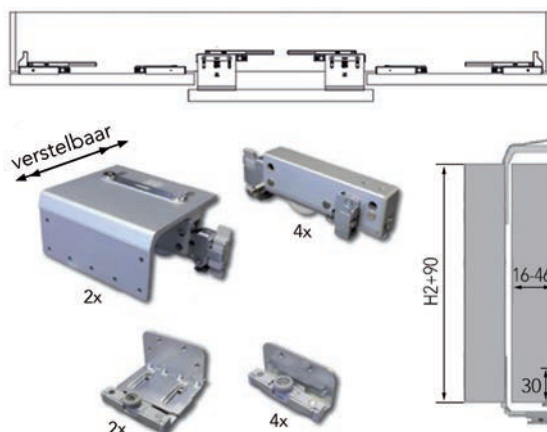

Volare V80 Adapta: set toebehoren voor 3 deuren

- set bestaat uit:
- 4 onder wielen binnendeuren
- 4 boven wielen binnendeuren
- 2 soft close dempers binnendeuren
- 2 onder wielen buitendeur
- 2 boven wielen buitendeur
- 1 soft close demper buitendeur
- de wielen van de buitendeur zijn verstelbaar voor deurdikte van 16 tot 46 mm

- set glijprofielen afzonderlijk te bestellen (bestelnr. 034852 of 034853)

- optioneel soft opening demper afzonderlijk te bestellen (bestelnr. 034851)
- optioneel set grepen afzonderlijk te bestellen (bestelnr. 034854 of 034855)

- per set

Bestelnr.	Afwerking	Max. deurgewicht	Deurdikte	Max. deurbreedte	Max. deurhoogte	Verpakking
034850	-	80 kg	16-46 mm	1400 mm	2900 mm	1 set