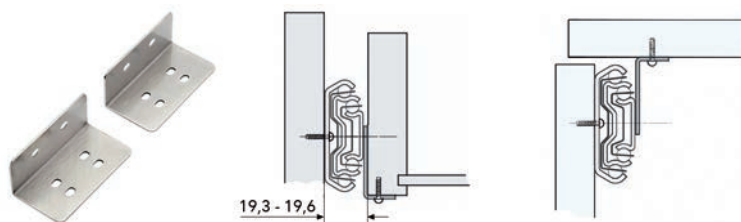

Hulpstuk voor bodembevestiging voor geleider type DS5334

- de geleider kan hiermee aan de ladebodem worden bevestigd
- per paar (minstens 2 paar nodig)

Bestelnr.	Afwerking	-	Verpakking
033920	inox	-	24 pr