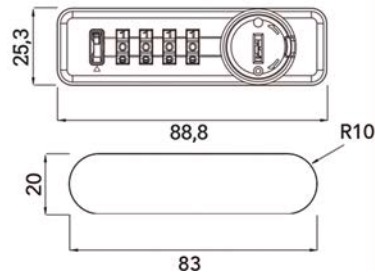

Cijferslot type Kicco S4

- voor individuele gebruiker
- vrije keuze van de cijfercombinatie
- noodopening d.m.v. een hoofdsleutel
- In de afleveringstoestand, voordat het slot voor de eerste keer wordt gebruikt, is de combinatie 0-0-0-0. Draai de knop in de richting van de pijl naar de "open" positie (= groen). Zet de resethendel in de herinstelstand (naar boven). Kies de gewenste cijfercombinatie. Schuif de resethendel in de oorspronkelijke stand (naar onder). Vanaf nu kan het slot alleen nog worden geopend met uw persoonlijke cijfercombinatie.
- geschikt voor metalen deuren (0,8-1 mm) en houten deuren (16-22 mm)

- hoofdsleutel afzonderlijk te bestellen
- per stuk

Bestelnr.	Afwerking	Links/rechts slot	Draairichting hevel	Verpakking
035291	zwart	links	12u > 3u	1
035292	zwart	rechts	12u > 9u	1