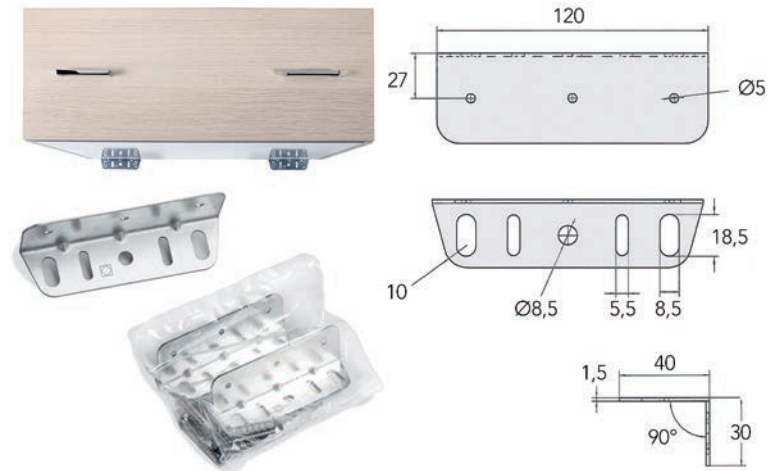

DRAAGBEUGELS

DRAAGBEUGELS

Draagbeugels

- om een hangmeubel te ondersteunen

- set bevat:

- 2 draagbeugels
- 4 schroeven 3,5 x 16 mm
- 4 schroeven 5 x 50 mm
- 4 pluggen Ø8 x 40 mm

- per set

Bestelnr.	Afwerking	-	Verpakking
010005	verzinkt	-	1 set