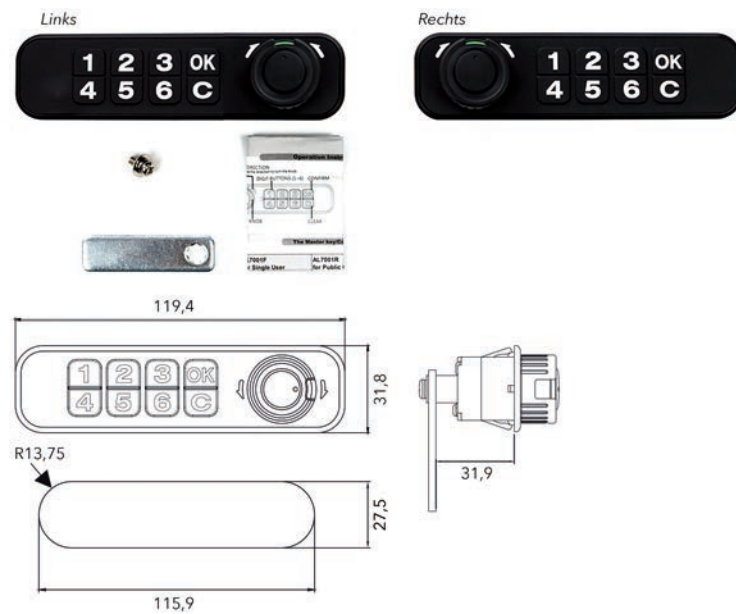

CIJFERSLOTEN NOKY SOLO S EN P

Cijferslot type Nokyo Solo S

- voor de individuele gebruiker
- vrije keuze van de cijfercombinatie (1-8 cijfers)
- noodopening d.m.v. een hoofdsleutel

- Slot openen

- Indicatorvenster: rood
- Voer de gebruikerscode in (fabrieksinstelling 1) en bevestig (->) met de OK-toets. Draai de knop in de pijlrichting om het slot te openen (indicatorvenster: groen).

- Slot sluiten

- Indicatorvenster: groen
- Het sluiten van het slot werkt zonder invoer van een code. Draai de knop in de pijlrichting naar de gesloten stand (indicatorvenster: rood). Controleer of het slot goed is gesloten door aan de knop te draaien.

- Combinatie wijzigen

- Indicatorvenster: groen
- Het slot moet worden geopend voordat je de code verandert. Om de code te wijzigen voer je je huidige gebruikerscode in en vervolgens -> C -> OK. De led brandt groen. Voer nu je nieuwe gebruikerscode binnen 10 seconden in (1-8 cijfers, vrij te kiezen) en bevestig -> OK.

- geschikt voor deurdikte van 18 tot 22 mm
- werkt met 2 x AAA batterijen (niet inbegrepen)
- waarschuwings signaal voor bijna lege batterij

- hoofdsleutel afzonderlijk te bestellen (bestelnr. 014059)
- bevestigingsset afzonderlijk te bestellen (bestelnr. 014058)

- per set

Bestelnr.	Afwerking	Links/rechts slot	Draairichting hevel	Verpakking
014055	zwart	links	12u > 3u	1 set
014054	zwart	rechts	12u > 9u	1 set