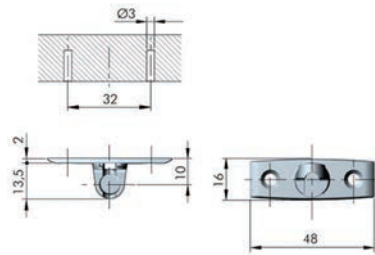

Deurbevestiging voor gasveer K12 system

- in te frezen

- per stuk

Bestelnr.	Afwerking	-	Verpakking
056323	nikkel	-	50