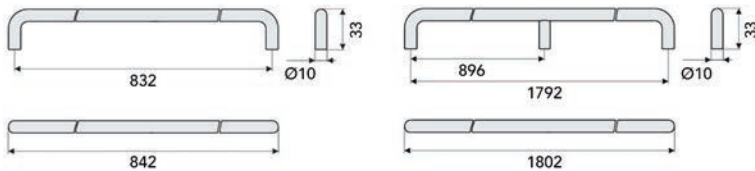

- per stuk

Bestelnr.	Afwerking	 B	 L	 H	 h	 D	
016100	zwart mat	90 mm	103 mm	42 mm	28 mm	21 mm	1

**Greep URG12**

- grondstof: inox AISI 304
- bevestiging: 2 x M4

- per stuk

Bestelnr.	Afwerking	 B	 L	 H	 h	 D	
016106	zwart mat	96 mm	108 mm	36 mm	24 mm	12 mm	1
016107	zwart mat	128 mm	140 mm	36 mm	24 mm	12 mm	1
016108	zwart mat	160 mm	172 mm	36 mm	24 mm	12 mm	1
016109	zwart mat	192 mm	204 mm	36 mm	24 mm	12 mm	1
016110	zwart mat	285 mm	297 mm	36 mm	24 mm	12 mm	1

LANGE GREPEN

**Lange greep type US10**

- grondstof: staal
- bevestiging: 2 of 3 x M4
- lengte 832 mm: 2 voetjes
- lengte 1792 mm: 3 voetjes
- per stuk

Bestelnr.	Afwerking	B	L	H	h	D	
059702	goud mat	832 mm	842 mm	33 mm	23 mm	10 mm	1
059703	zwart mat	832 mm	842 mm	33 mm	23 mm	10 mm	1
059704	goud mat	1792 mm	1802 mm	33 mm	23 mm	10 mm	1
059705	zwart mat	1792 mm	1802 mm	33 mm	23 mm	10 mm	1