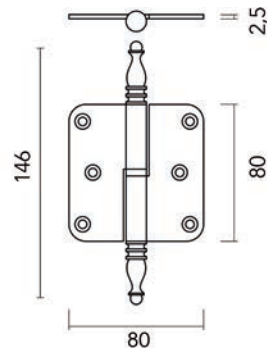

Deurscharnier Vaas
- per stuk

Bestelnr.	Afwerking	Links/rechts	Afmetingen	Verpakking
016122	zwart mat	Belgisch links	146/80 x 80 x 2,5 mm	1
016123	zwart mat	Belgisch rechts	146/80 x 80 x 2,5 mm	1