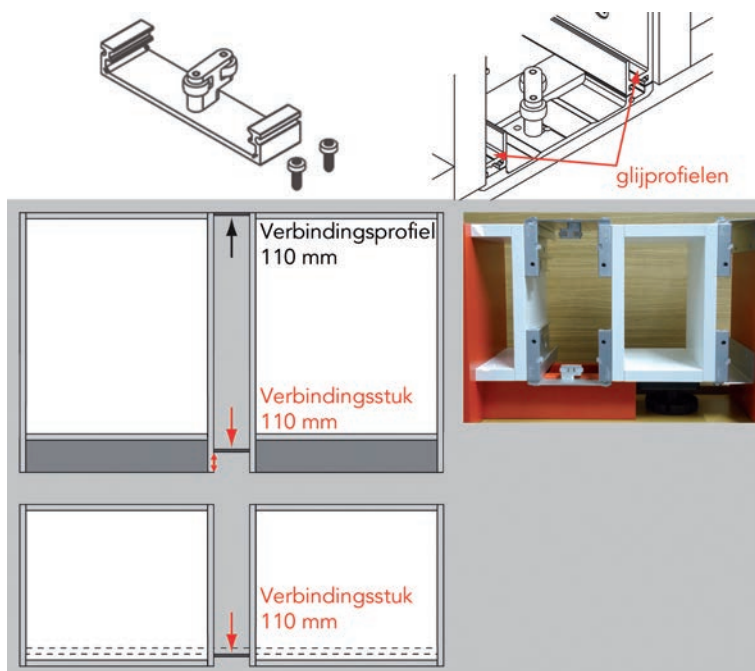

Hawa verbindingsstuk 110 mm voor Concepta 3

- u dient steeds het Concepta 3 schuifdeurbeslag te bestellen

- schuift in het onderste glijprofiel
- voor een nis met 2 indraaiende deuren
- Onderaan te gebruiken bij een kast met een doorlopende plint. Voor bovenaan dient u voorgaand verbindingsprofiel te bestellen (bestelnr. 046855 en 046857)

- per stuk

Bestelnr.	Afwerking	Lengte	Breedte	Verpakking
046856	aluminium	26 mm	110 mm	1