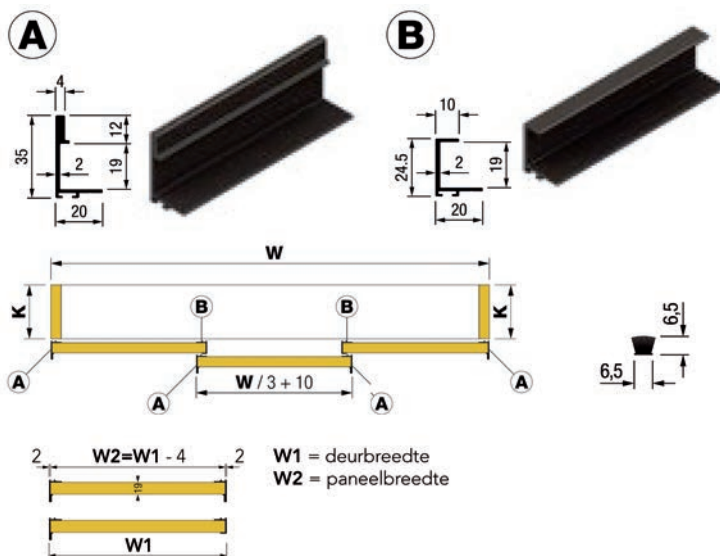

Volare V80 Adapta: set grepen voor 3 deuren

- optioneel
- voor plaatmateriaal van 18/19 mm

- set bestaat uit:
  - 4 grepen type A van 2600 mm
  - 2 grepen type B van 2600 mm
  - 6 borstelprofielen (dikte 6,5 mm)

- per set

Bestelnr.	Afwerking	Lengte van de grepen	Verpakking
034856	aluminium geanodiseerd	2600 mm	1 set
034857	zwart (RAL9005)	2600 mm	1 set