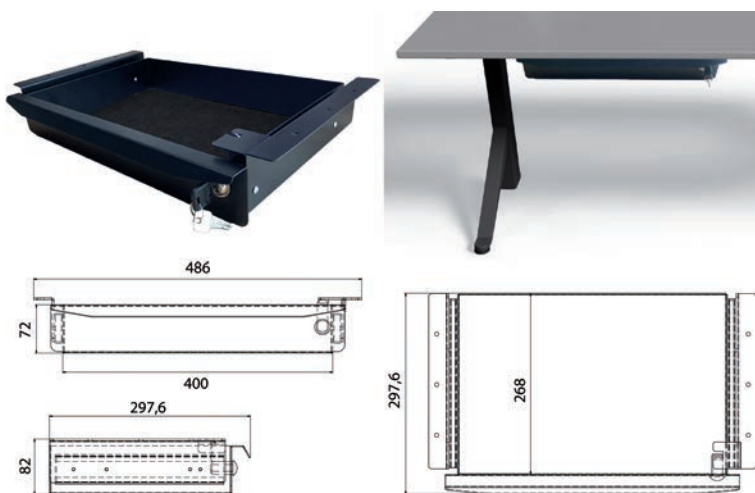

LADE VOOR BUREAU

Lade voor bureau Storit

- onderbouwlade met volledig uittrekbare geleiders
- eenvoudige montage rechtstreeks onder het bureaublad
- voorzien van een slot
- incl. inlegmatje in vilt antraciet
- per stuk

Bestelnr.	Afwerking	Breedte	Diepte	Hoogte	Verpakking
014049	wit	400 mm	297,6 mm	72 mm	1
014047	zilver	400 mm	297,6 mm	72 mm	1
014048	zwart	400 mm	297,6 mm	72 mm	1