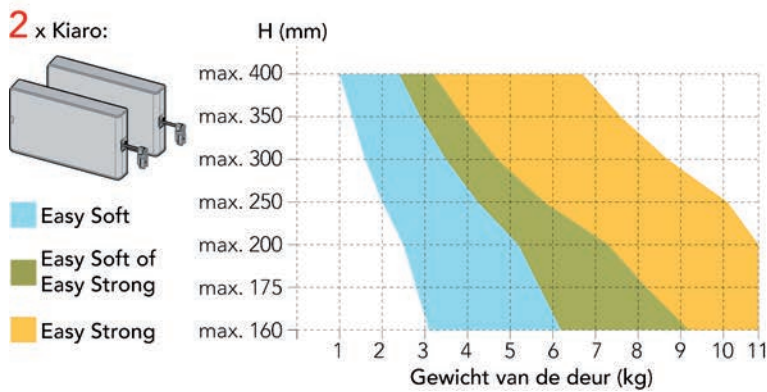

Valdeurbeslag type Kiara Easy

- keuze tussen Kiara Easy **Soft** en Kiara Easy **Strong** afhankelijk van de hoogte en het gewicht van de deur (zie tabellen)
- de openingshoek kan worden aangepast
- de openingskracht van het mechanisme kan worden aangepast
- afdekkappen, deurbevestigingen en scharnieren afzonderlijk te bestellen
- per stuk

Keuze van het Kiara valdeurbeslag: