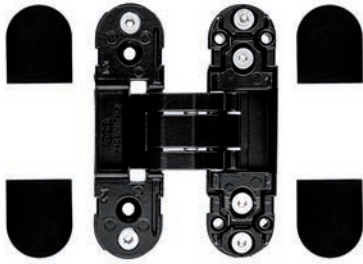

ONZICHTBARE DEURSCHARNIEREN