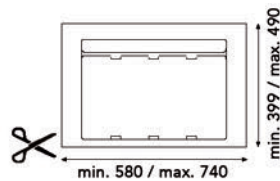

Inbouwafvallemmer 9XL 700, 750, 800 mm

- met inlegbodem en afvallemmers met individuele deksels
- op maat te snijden
- hoogte: 277 mm

- per stuk

Bestelnr.	Afwerking	B (min./max.) x D (min./max.) x H	Voor kastbreedte	Capaciteit	Verpakking
043070	antraciet	580/740 x 399/490 x 277 mm	700-750-800 mm	2 x 11L + 1 x 26L	1