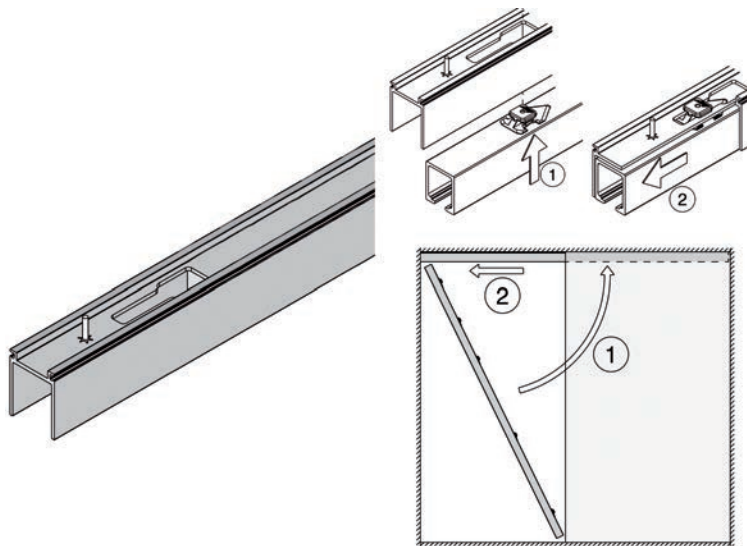

Bovenprofiel voor Hawa schuifdeurbeslag type Junior 100/B Pocket

- voorgeboord aluminium profiel

- per stuk (1 stuk = 2000 of 3000 mm)

Bestelnr.	Afwerking	Lengte van het profiel	Ref. Hawa	Verpakking
034003	aluminium	2000 mm	10192	1
034004	aluminium	3000 mm	18532	1

Glijprofiel voor Hawa schuifdeurbeslag type Junior 100/B Pocket

- kunststof profiel (in te frezen)

- per stuk (1 stuk = 1300 mm)

Bestelnr.	Afwerking	Lengte van het profiel	Ref. Hawa	Verpakking
034002	zwart	1300 mm	14540	1

Optionele montagerail en toebehoren voor Hawa schuifdeurbeslag type Junior 100/B Pocket

- voorgeboord aluminium profiel voorzien van een opening voor een bajonetsluiting

- het bovenprofiel wordt d.m.v. de bajonetsluiting aan de montagerail gekoppeld

- per set

De set bestaat uit:		Set:	
		25207	25441
	Bevestigingsprofiel met bajonetsluiting, aluminium, geanodiseerd	1	1
	Kleine onderdelen voor bevestigingsprofiel, 6-delige set	1	
	Kleine onderdelen voor bevestigingsprofiel, 9-delige set		1

Bestelnr.	Afwerking	Lengte van het profiel	Ref. Hawa	Verpakking
047073	aluminium	2000 mm	25207	1 set
047074	aluminium	3000 mm	25441	1 set