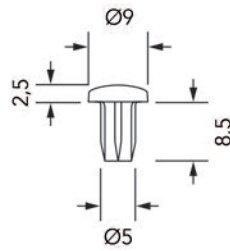

DEURDEMPERS

DEURDEMPERS

Deurdemper type 59.0420

- per stuk

Bestelnr.	Afwerking	-	Verpakking
013033	antraciet	-	5000
013032	transparant	-	5000