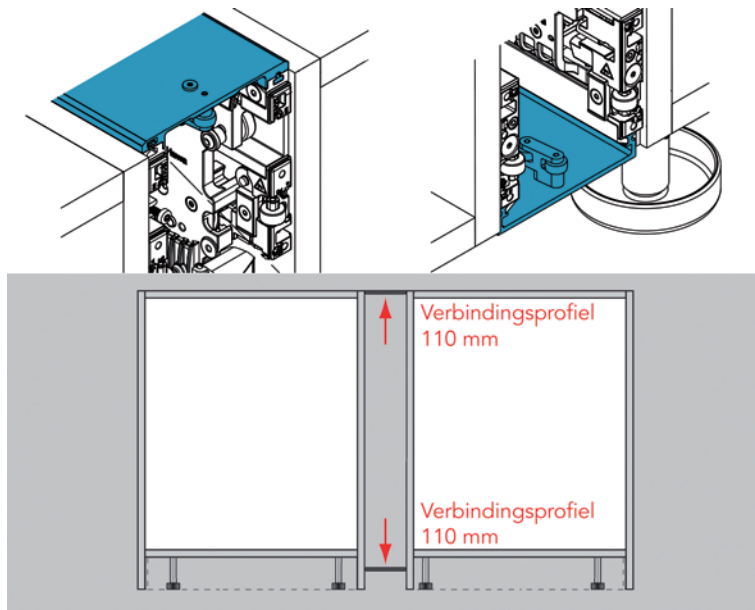

Hawa verbindingsprofiel 110 mm voor Concepta 3

- u dient steeds het Concepta 3 schuifdeurbeslag te bestellen

- schuift in het glijprofiel
- voor 2 deuren (links en rechts)
- toepassing:
  1. Boven en onder te gebruiken bij kasten met doorlopende zijwanden
  2. Enkel boven te gebruiken bij een kast met een doorlopende plint. In dit geval dient u ook volgend verbindingsstuk te bestellen (bestelnr. 046856)

- per stuk

Bestelnr.	Afwerking	Omschrijving	Lengte	Breedte	Verpakking
046855	aluminium	bovenprofiel	500 mm	110 mm	1
046857	aluminium	onderprofiel	500 mm	110 mm	1