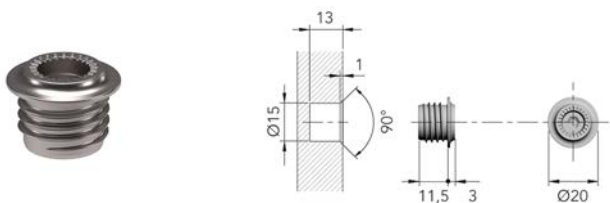

Zijwandbevestiging voor gasveer K12 system

- in te frezen
- per stuk

Bestelnr.	Afwerking	Newton	Verpakking
056322	nikkel	-	50