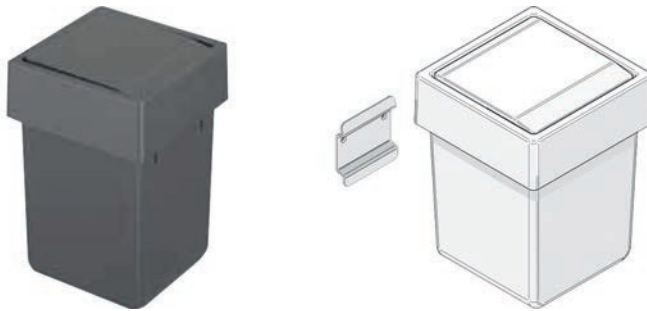

INBOUWAFVALEMMERS ATANA VOOR DE BADKAMER

Inbouwfalemmer Atana voor de badkamer

- met kantelbaar deksel
- met wandbevestiging

- per stuk

Bestelnr.	Afwerking	Breedte	Diepte	Hoogte	Capaciteit	Verpakking
043095	antraciet	174 mm	176 mm	229 mm	1 x 5L	1
043094	wit	174 mm	176 mm	229 mm	1 x 5L	1