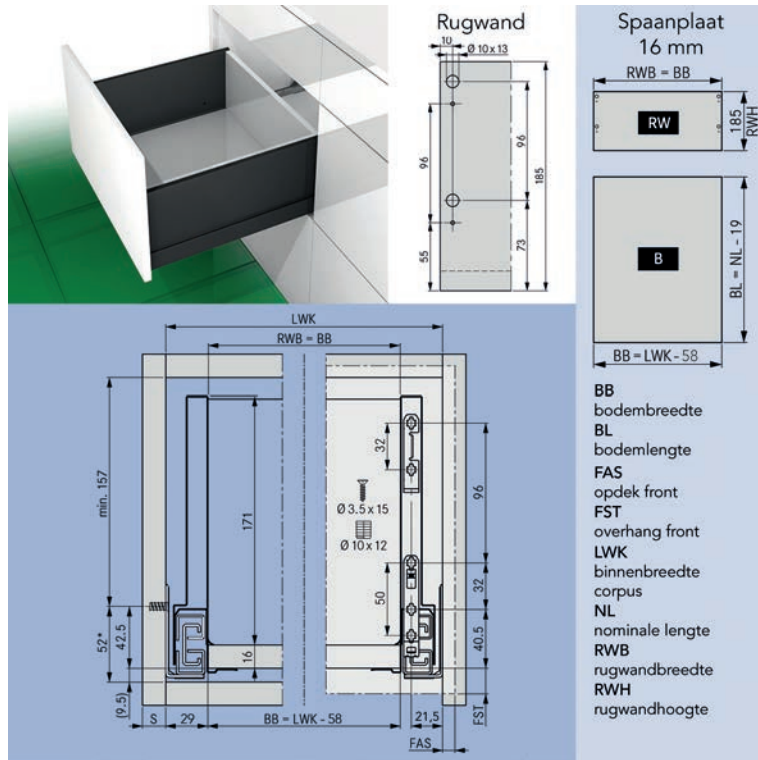

SCALA LADE MET HOOGTE 186 MM - XPERT LINE

Scala lade met hoogte 186 mm en geleiders met 40 kg draagkracht
Ladezijanten, geleiders en toebehoren samen verpakt in één handige doos

- geleider met geïntegreerde Soft-close oliedemper
- met geïntegreerde traploze zij-, hoogte- en neigingsverstelling
- werktuigloze montage en demontage van het front
- voor bodemdikte 16 mm

- kleurinformatie: de Scala kleuren zijn geen exacte RAL tinten
- ice: verwant aan RAL 9003
- stone: verwant aan RAL 7011
- zilver: verwant aan RAL 9006
- voorbeeld bijpassende spaanplaten:
  - ice: Egger W1000ST9
  - stone: Kaindl 2162PE
  - zilver: Egger F509ST2

Bestelnr.	Afwerking	Lengte	Hoogte	Draagkracht	Verpakking
034377	zwart	400 mm	186 mm	40 kg	1 set
034378	zwart	450 mm	186 mm	40 kg	1 set
034379	zwart	500 mm	186 mm	40 kg	1 set
034380	zwart	550 mm	186 mm	40 kg	1 set