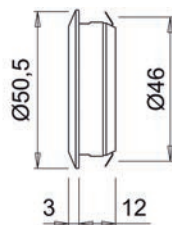

LED TOEBEHOREN VOOR INSTALLATIE NA DE VOEDING