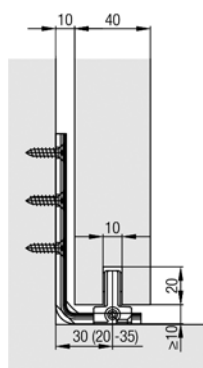

HAWA JUNIOR 100/Z EN 100/B SCHUIFDEURBESLAG: TOEBEHOREN

Hawa Confort 120 bodemgeleider voor wandbevestiging van Junior 100/Z en Junior 100/B

- kunststof geleider zonder plaatsverlies
- deze geleider dient enkel besteld te worden wanneer u niet in de bodem wenst te boren

- per stuk

Bestelnr.	Afwerking	Omschrijving	Ref. Hawa	Verpakking
034009	zwart	bodemgeleider	16158	1