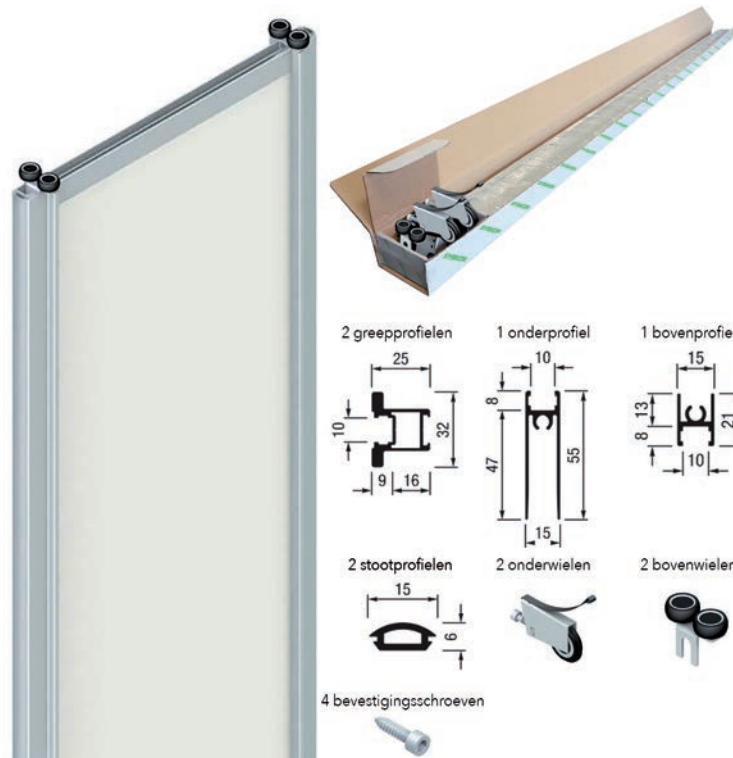

SCHUIFDEURBESLAG SYSKOR

BASE 25 EN S3

Base 25 set voor 1 deur (walk-in kast)

- set voor 1 deur
- het greepprofiel is symmetrisch met aan beide zijden een greep.
- Voor houten panelen van 10 mm dik of glas van 3/4/5/6 mm dik.
- Bij glazen deuren dient u het glasprofiel afzonderlijk te bestellen (bestelnr. 034866).

- de set bevat:

- 2 greepprofielen met lengte 2900 mm
- 1 onderprofiel met lengte 1330 mm
- 1 bovenprofiel met lengte 1330 mm
- 2 PVC stootprofielen met lengte 2900 mm
- 2 onderwielen
- 2 bovenwielen
- 4 bevestigingsschroeven M6 x 30 mm
- profielen op de gewenste maat te zagen

- per set

Bestelnr.	Afwerking	Omschrijving	Verpakking
034860	zilver	deurset Base 25	1 set
034861	zwart	deurset Base 25	1 set