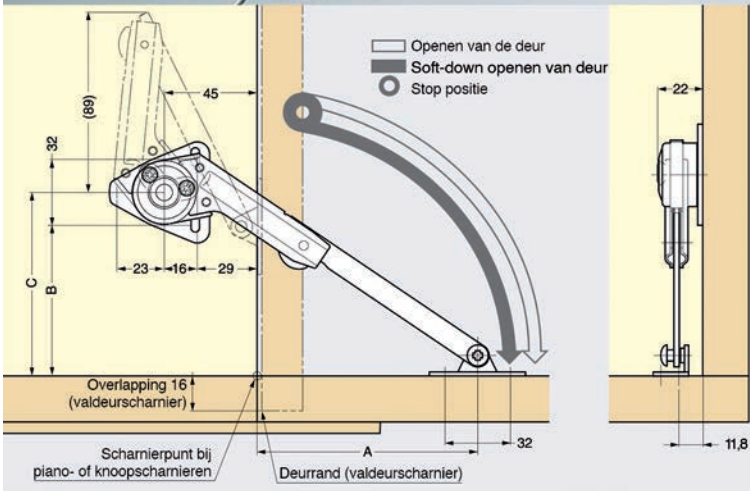

Bestelnr.	Afwerking	Links/rechts	Verpakking
012851	vernikkeld	links	20
012852	vernikkeld	rechts	20