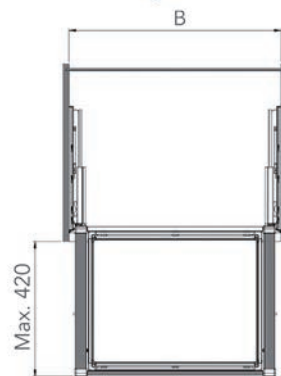

Bestelnr.	Afwerking	Breedte	Diepte	Hoogte	Verpakking
049041	antraciet	560-590 mm	475 mm	430 mm	1