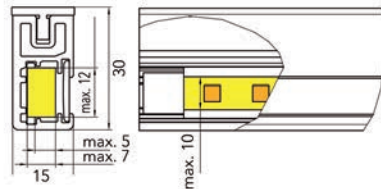

Conero kleerkastbuis voor led verlichting

- de set bevat:
- 1 x kleerkastbuis met groef voor led strip
- 1 x anti-kras strip
- 1 x bevestigingsset
- 1 x diffuser profiel
- led strip afzonderlijk te bestellen
- kan op maat worden gesneden

- op de afbeelding:
- max. 5 = maximum dikte van de led strip
- max. 7 = maximum dikte van een eventuele verbindingsstekker op de led strip
- max. 10 = maximum breedte van de led strip

- per set

Bestelnr.	Afwerking	Max. binnenbreedte kast (CW)	B x D x H	Verpakking
069567	goud	920 mm	919 x 15 x 30 mm	10 sets
069569	goud	1220 mm	1219 x 15 x 30 mm	10 sets
069566	zwart	920 mm	919 x 15 x 30 mm	10 sets
069568	zwart	1220 mm	1219 x 15 x 30 mm	10 sets